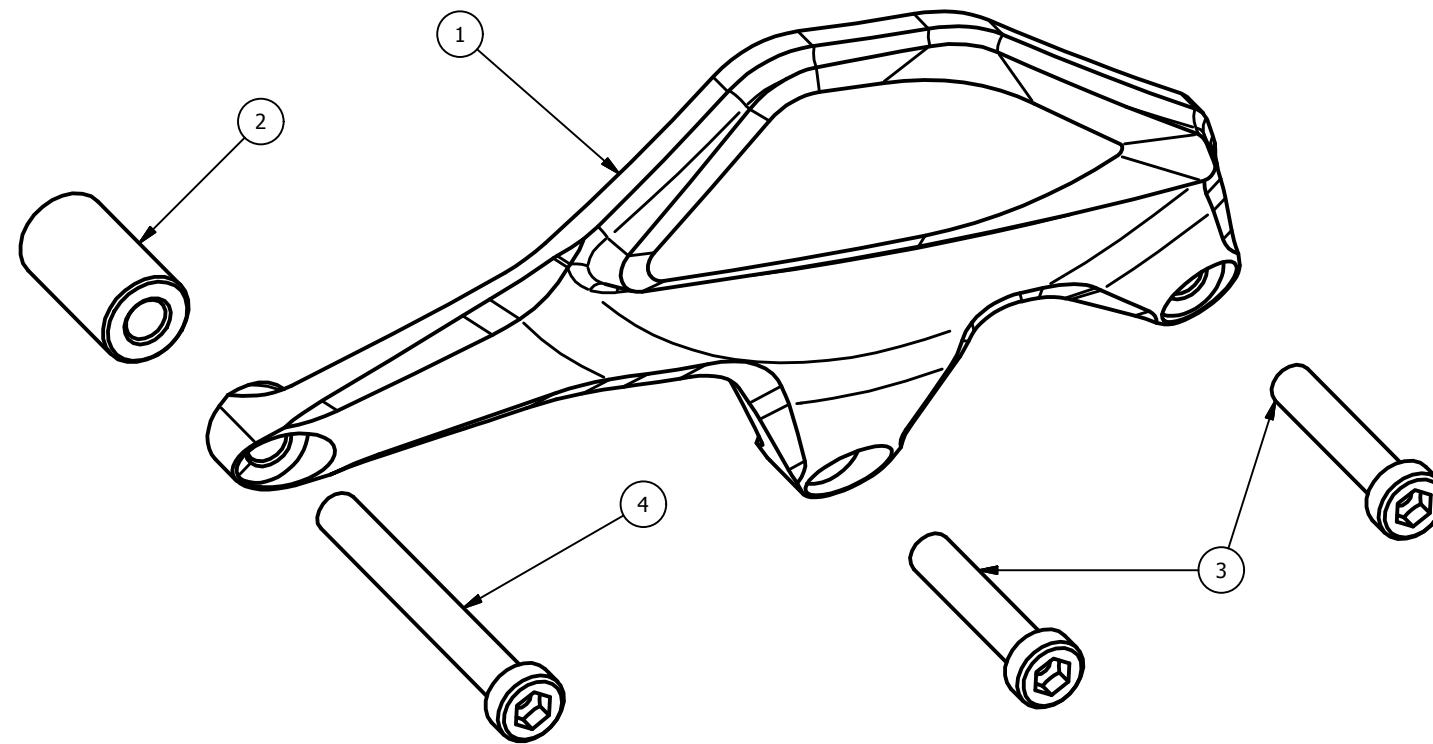

CP038 - Kawasaki ZX-6R '09/'17 - lato destro  
CP038 - Kawasaki ZX-6R '09/'17 - right side

Attention: check the tightening of the screws before using - Components for racing use only  
Attenzione: controllare il serraggio delle viti prima dell'uso - Componenti solo per uso agonistico

ELENCO PARTI		
ELEMENTO	QTÀ	NUMERO PARTE
1	1	CP038
2	1	spessore 23.5mm ø13-ø6
3	2	M6x30 TCEI - 10.30 Nm*
4	1	M6x50 TCEI - 10.30 Nm*

\*tightening torque - \*coppia di serraggio