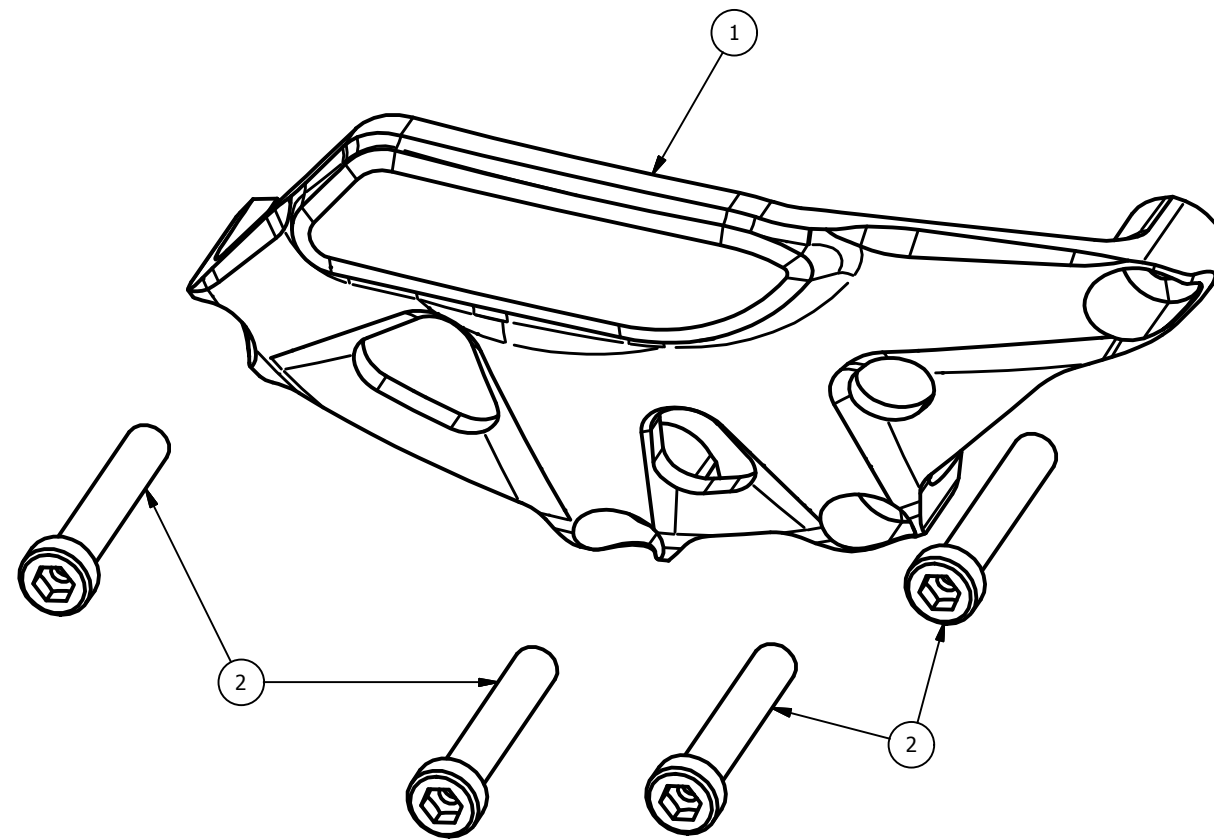

CP039 - Kawasaki ZX-6R '09/'17 - lato sinistro
CP039 - Kawasaki ZX-6R '09/'17 - left side

Attention: check the tightening of the screws before using - Components for racing use only
Attenzione: controllare il serraggio delle viti prima dell'uso - Componenti solo per uso agonistico

ELENCO PARTI		
ELEMENTO	QTÀ	NUMERO PARTE
1	1	CP039
2	4	M6x35 TCEI - 10.30 Nm*

*tightening torque - *coppia di serraggio