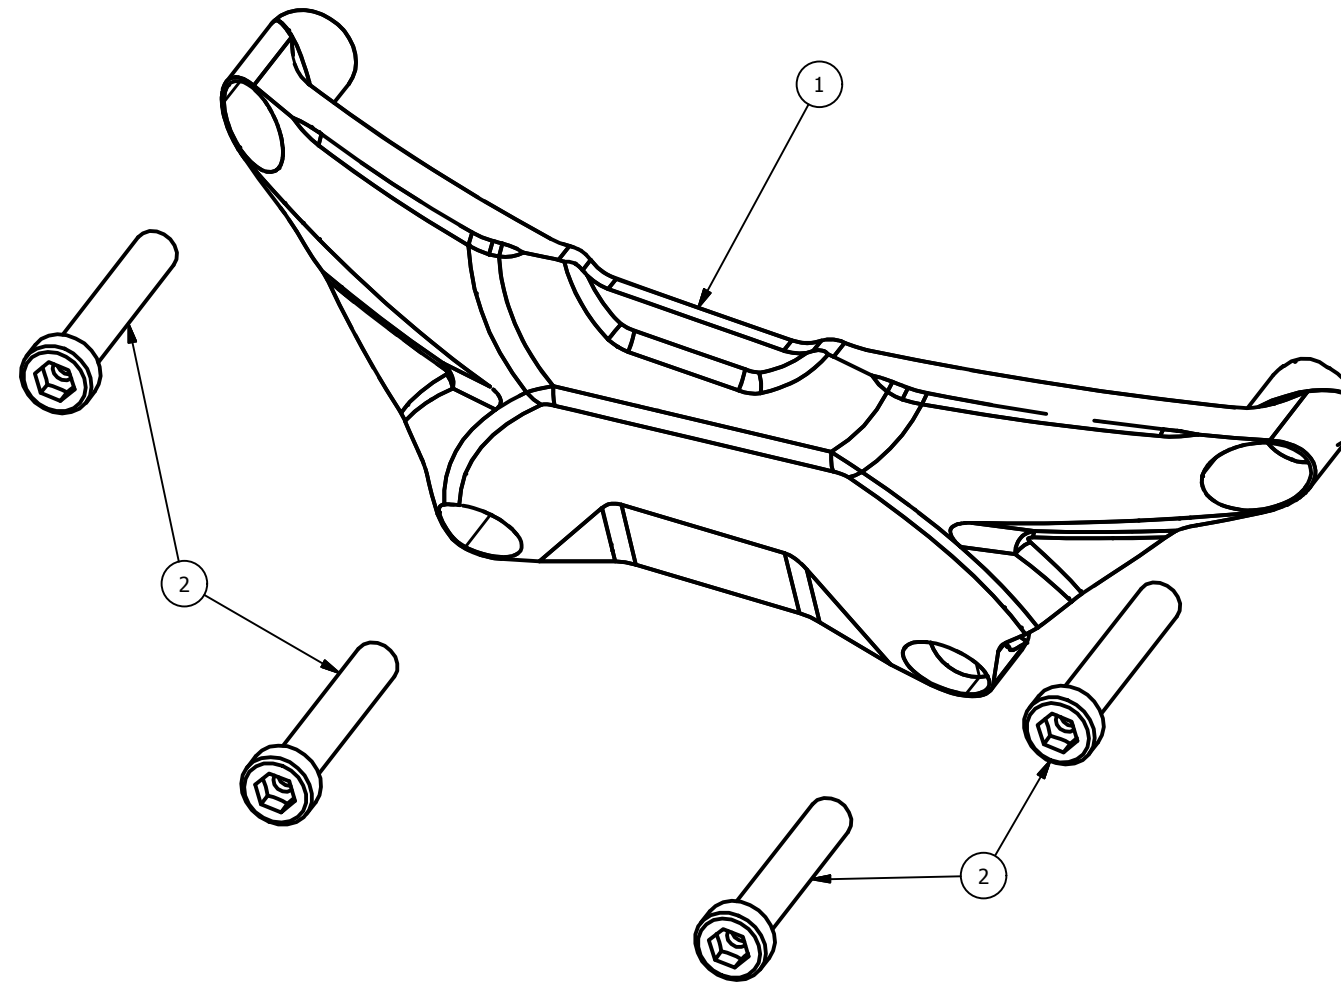

CP042 - Suzuki GSX-R 1000 '09/'16 - lato sinistro  
CP042 - Suzuki GSX-R 1000 '09/'16 - left side

Attention: check the tightening of the screws before using - Components for racing use only  
Attenzione: controllare il serraggio delle viti prima dell'uso - Componenti solo per uso agonistico

ELENCO PARTI		
ELEMENTO	QTÀ	NUMERO PARTE
1	1	CP042
2	4	M6x35 TCEI - 10.30 Nm*

\*tightening torque - \*coppia di serraggio