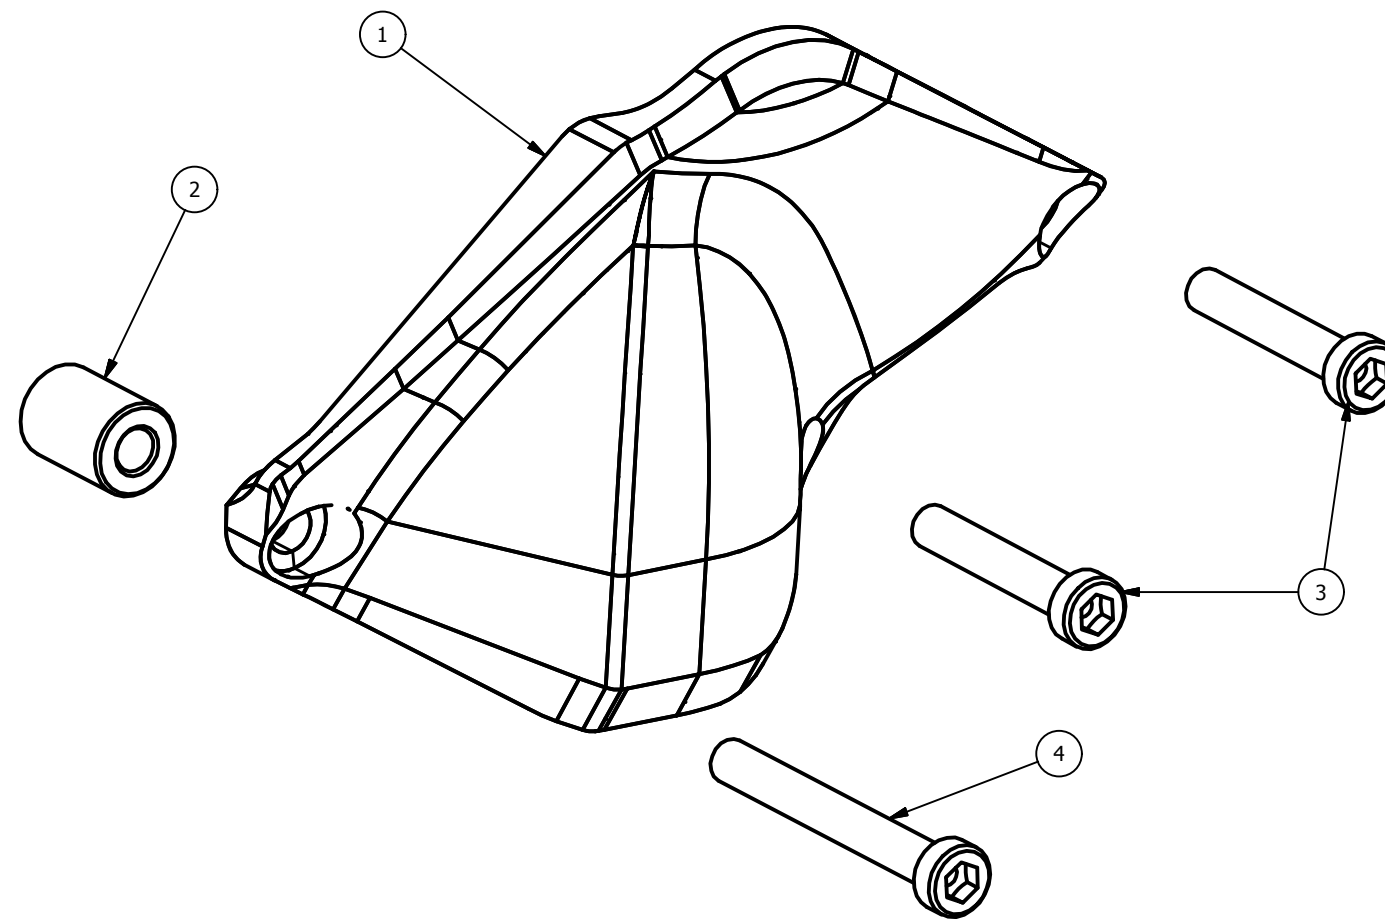

CP045 - Yamaha YZF R1/MT-10 '15/'18 - lato destro (frizione)
 CP045 - Yamaha YZF R1/MT-10 '15/'18 - right side (clutch)

Attention: check the tightening of the screws before using - Components for racing use only
 Attenzione: controllare il serraggio delle viti prima dell'uso - Componenti solo per uso agonistico

ELENCO PARTI		
ELEMENTO	QTÀ	NUMERO PARTE
1	1	CP045
2	1	spessore 18mm ø13-ø6
3	2	M6x35 TCEI - 10.30 Nm*
4	1	M6x55 TCEI - 10.30 Nm*

*tightening torque - *coppia di serraggio