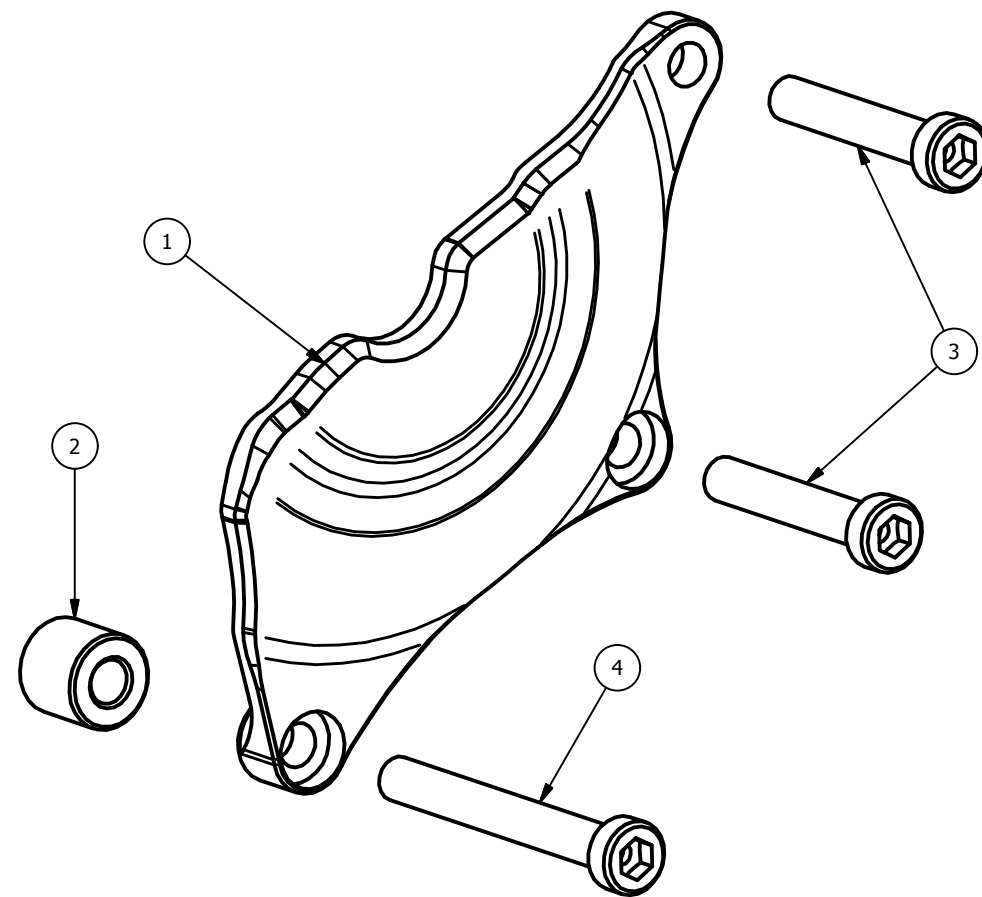

CP048 - Suzuki GSX-R 600/750 '11/'17 - lato destro  
CP048 - Suzuki GSX-R 600/750 '11/'17 - right side

Attention: check the tightening of the screws before using - Components for racing use only  
Attenzione: controllare il serraggio delle viti prima dell'uso - Componenti solo per uso agonistico

ELENCO PARTI		
ELEMENTO	QTÀ	NUMERO PARTE
1	1	CP048
2	1	spessore 12mm ø13-ø6
3	2	M6x35 TCEI - 10.30 Nm*
4	1	M6x45 TCEI - 10.30 Nm*

\*tightening torque - \*coppia di serraggio