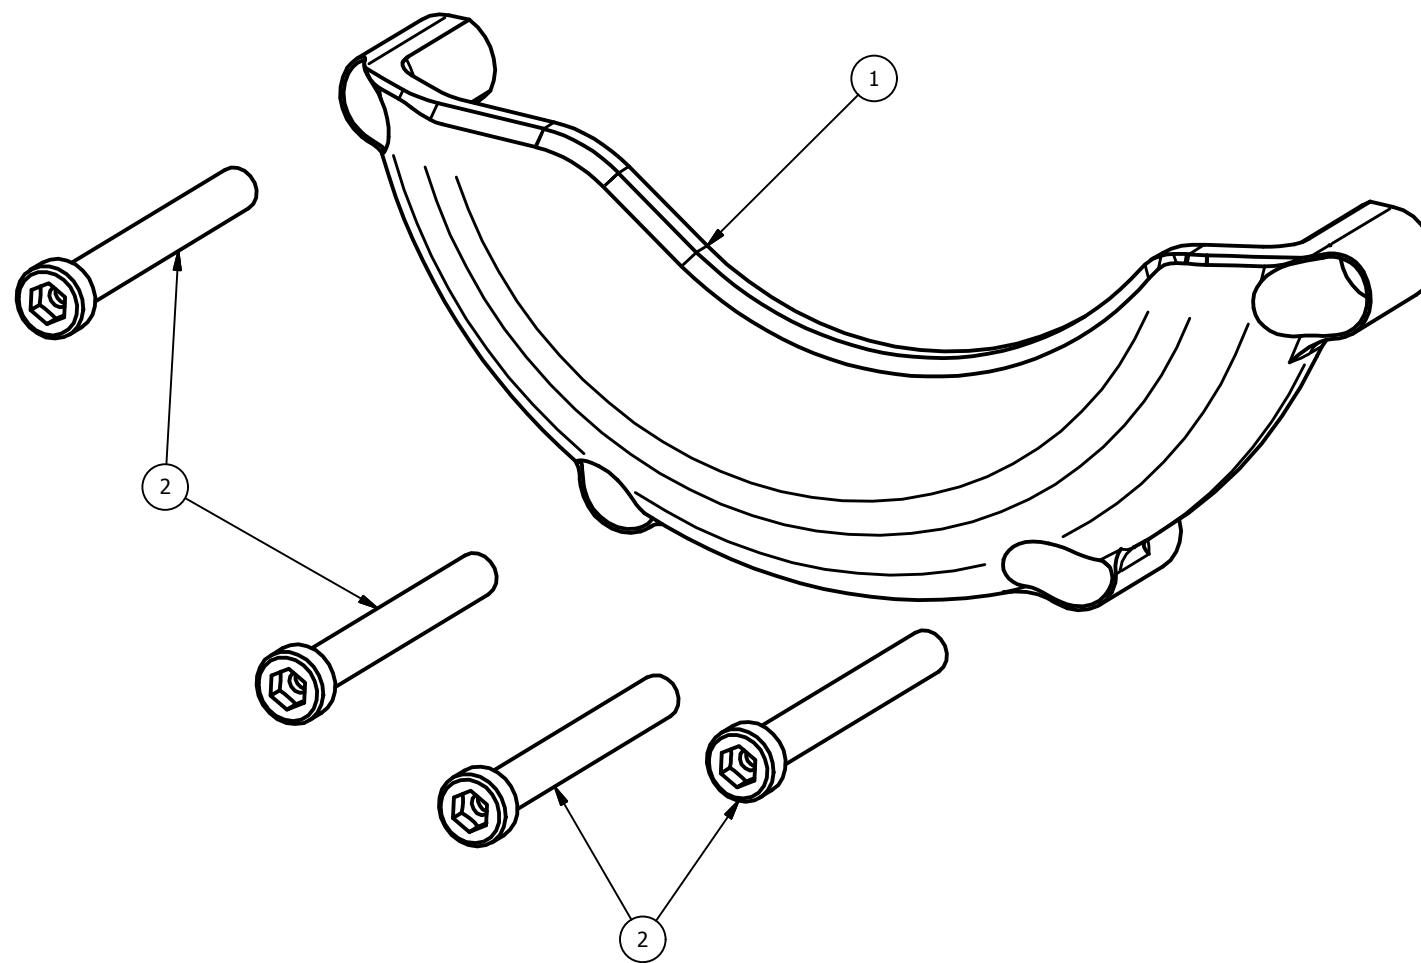

CP049 - Suzuki GSX-R 600/750 '11/'17 - lato sinistro  
CP049 - Suzuki GSX-R 600/750 '11/'17 - left side

Attention: check the tightening of the screws before using - Components for racing use only  
Attenzione: controllare il serraggio delle viti prima dell'uso - Componenti solo per uso agonistico

ELENCO PARTI		
ELEMENTO	QTÀ	NUMERO PARTE
1	1	CP049
2	4	M6x50 TCEI - 10.30 Nm*

\*tightening torque - \*coppia di serraggio