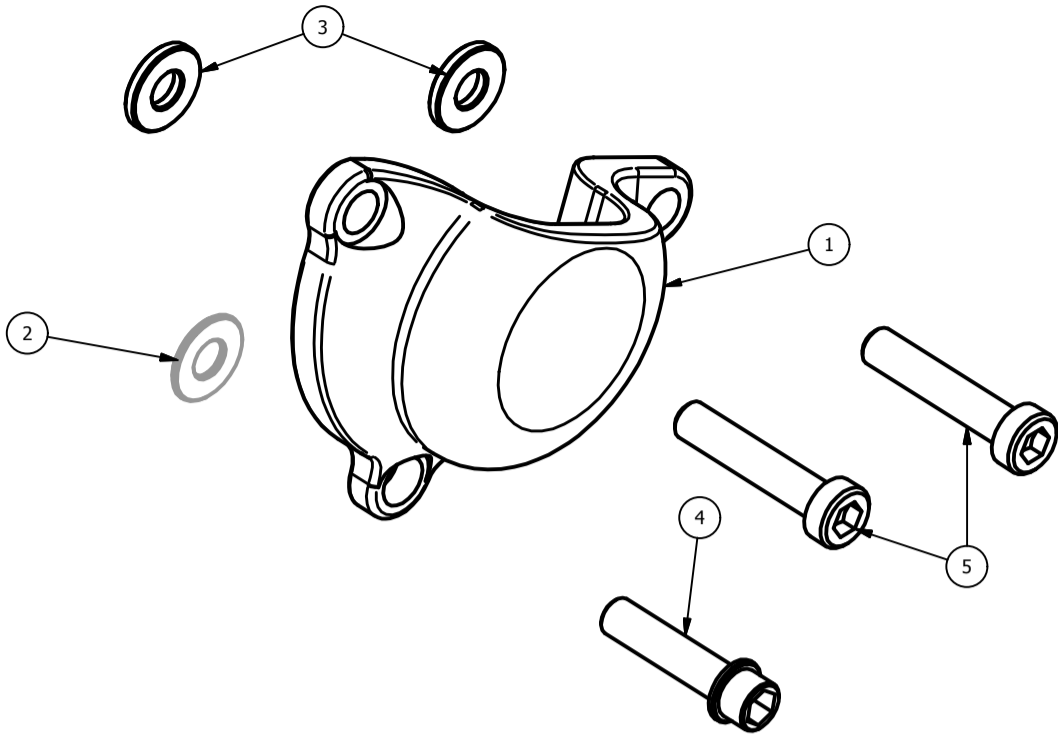

CP054 - Yamaha YZF R3 '15/'18

Attention: check the tightening of the screws before using - Components for racing use only
 Attenzione: controllare il serraggio delle viti prima dell'uso - Componenti solo per uso agonistico

ELENCO PARTI		
ELEMENTO	QTÀ	NUMERO PARTE
1	1	CP051
2	1	spessore 1mm (parte originale)
3	2	spessore 2mm ø14-ø6
4	1	vite speciale 6x25
5	2	M6x30 TCEI - 10.30 Nm*

*tightening torque - *coppia di serraggio

ELENCO PARTI		
ELEMENTO	QTÀ	NUMERO PARTE
6	1	CP052A
7	1	CP052B
8	1	spessore 38mm ø14-ø6
9	2	spessore 16mm ø14-ø6
10	2	M6x20 TCEI - 10.30 Nm*
11	2	M6x45 TCEI - 10.30 Nm*
12	1	M6x70 TCEI - 10.30 Nm*

*tightening torque - *coppia di serraggio

ELENCO PARTI		
ELEMENTO	QTÀ	NUMERO PARTE
13	1	CP053
14	3	spessore 3mm ø14-ø6
15	3	M6x35 TCEI - 10.30 Nm*

*tightening torque - *coppia di serraggio