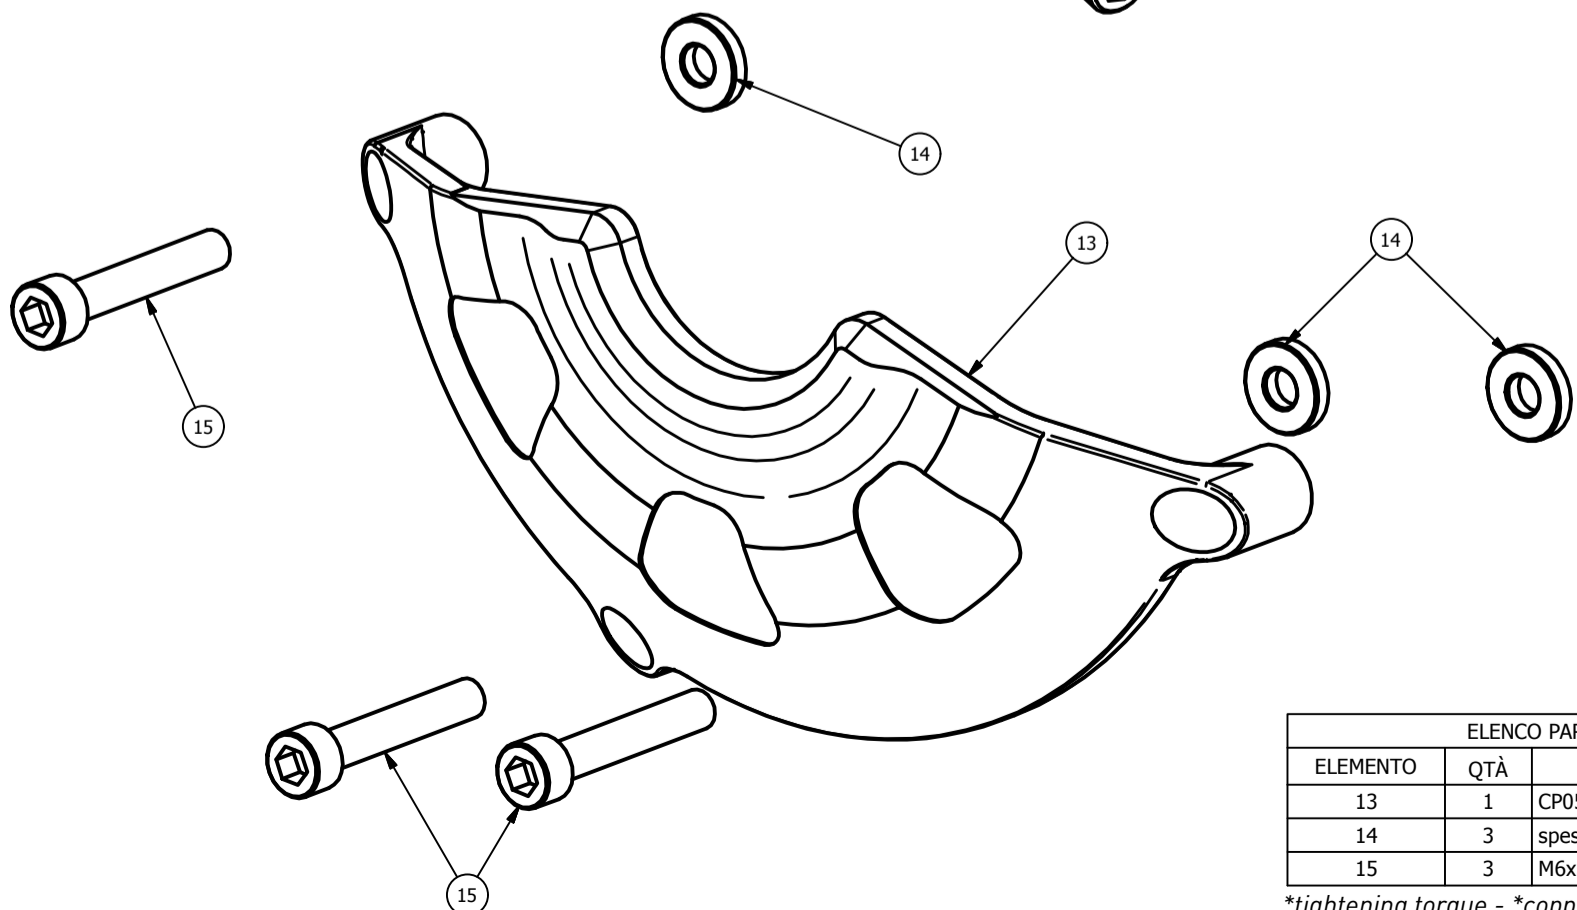

CP054 - Yamaha YZF R3 '15/'18

Attention: check the tightening of the screws before using - Components for racing use only
 Attenzione: controllare il serraggio delle viti prima dell'uso - Componenti solo per uso agonistico

ELENCO PARTI		
ELEMENTO	QTÀ	NUMERO PARTE
1	1	CP051
2	1	spessore 1mm (parte originale)
3	2	spessore 2mm ø14-ø6
4	1	vite speciale 6x25
5	2	M6x30 TCEI - 10.30 Nm*

*tightening torque - *coppia di serraggio

ELENCO PARTI		
ELEMENTO	QTÀ	NUMERO PARTE
6	1	CP052A
7	1	CP052B
8	1	spessore 38mm ø14-ø6
9	2	spessore 16mm ø14-ø6
10	2	M6x20 TCEI - 10.30 Nm*
11	2	M6x45 TCEI - 10.30 Nm*
12	1	M6x70 TCEI - 10.30 Nm*

*tightening torque - *coppia di serraggio

ELENCO PARTI		
ELEMENTO	QTÀ	NUMERO PARTE
13	1	CP053
14	3	spessore 3mm ø14-ø6
15	3	M6x35 TCEI - 10.30 Nm*

*tightening torque - *coppia di serraggio