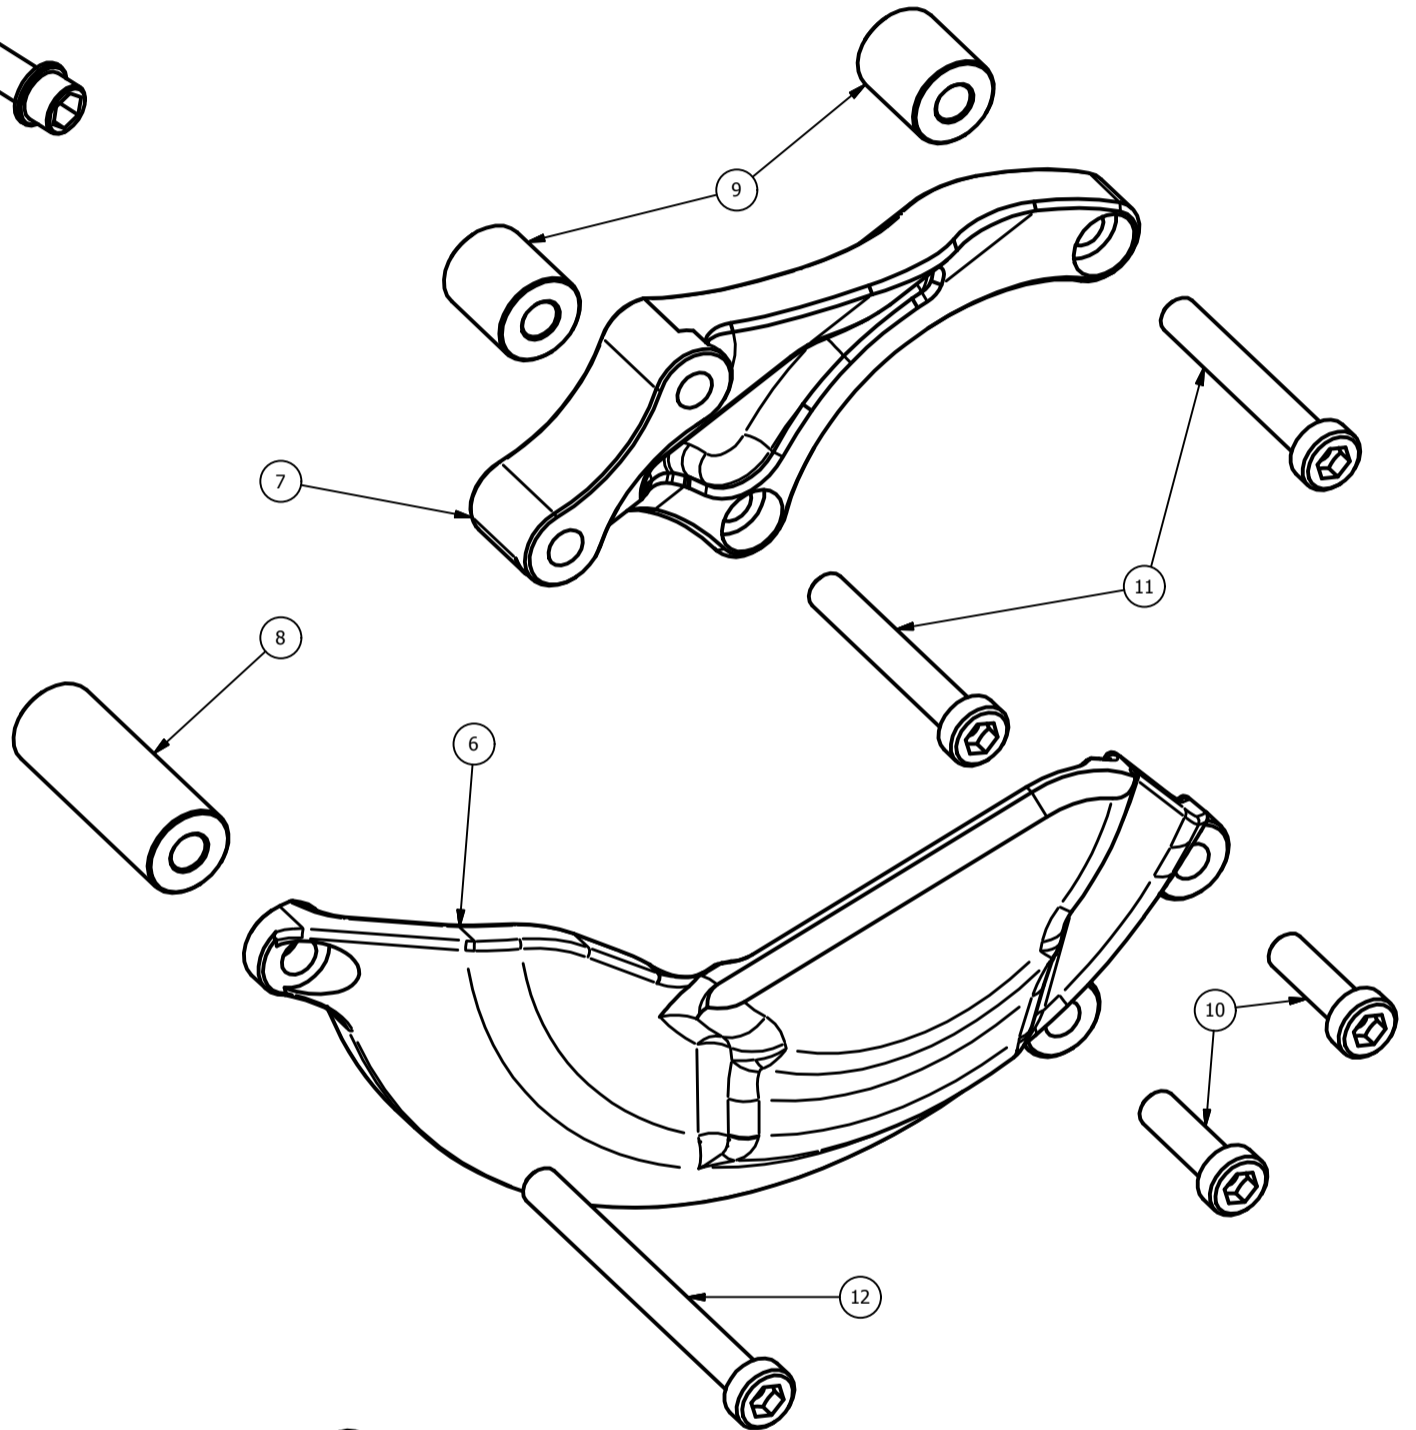

CP054 - Yamaha YZF R3 '15/'18

Attention: check the tightening of the screws before using - Components for racing use only
 Attenzione: controllare il serraggio delle viti prima dell'uso - Componenti solo per uso agonistico

ELENCO PARTI		
ELEMENTO	QTÀ	NUMERO PARTE
1	1	CP051
2	1	spessore 1mm (parte originale)
3	2	spessore 2mm ø14-ø6
4	1	vite speciale 6x25
5	2	M6x30 TCEI - 10.30 Nm*

*tightening torque - *coppia di serraggio

ELENCO PARTI		
ELEMENTO	QTÀ	NUMERO PARTE
6	1	CP052A
7	1	CP052B
8	1	spessore 38mm ø14-ø6
9	2	spessore 16mm ø14-ø6
10	2	M6x20 TCEI - 10.30 Nm*
11	2	M6x45 TCEI - 10.30 Nm*
12	1	M6x70 TCEI - 10.30 Nm*

*tightening torque - *coppia di serraggio

ELENCO PARTI		
ELEMENTO	QTÀ	NUMERO PARTE
13	1	CP053
14	3	spessore 3mm ø14-ø6
15	3	M6x35 TCEI - 10.30 Nm*

*tightening torque - *coppia di serraggio