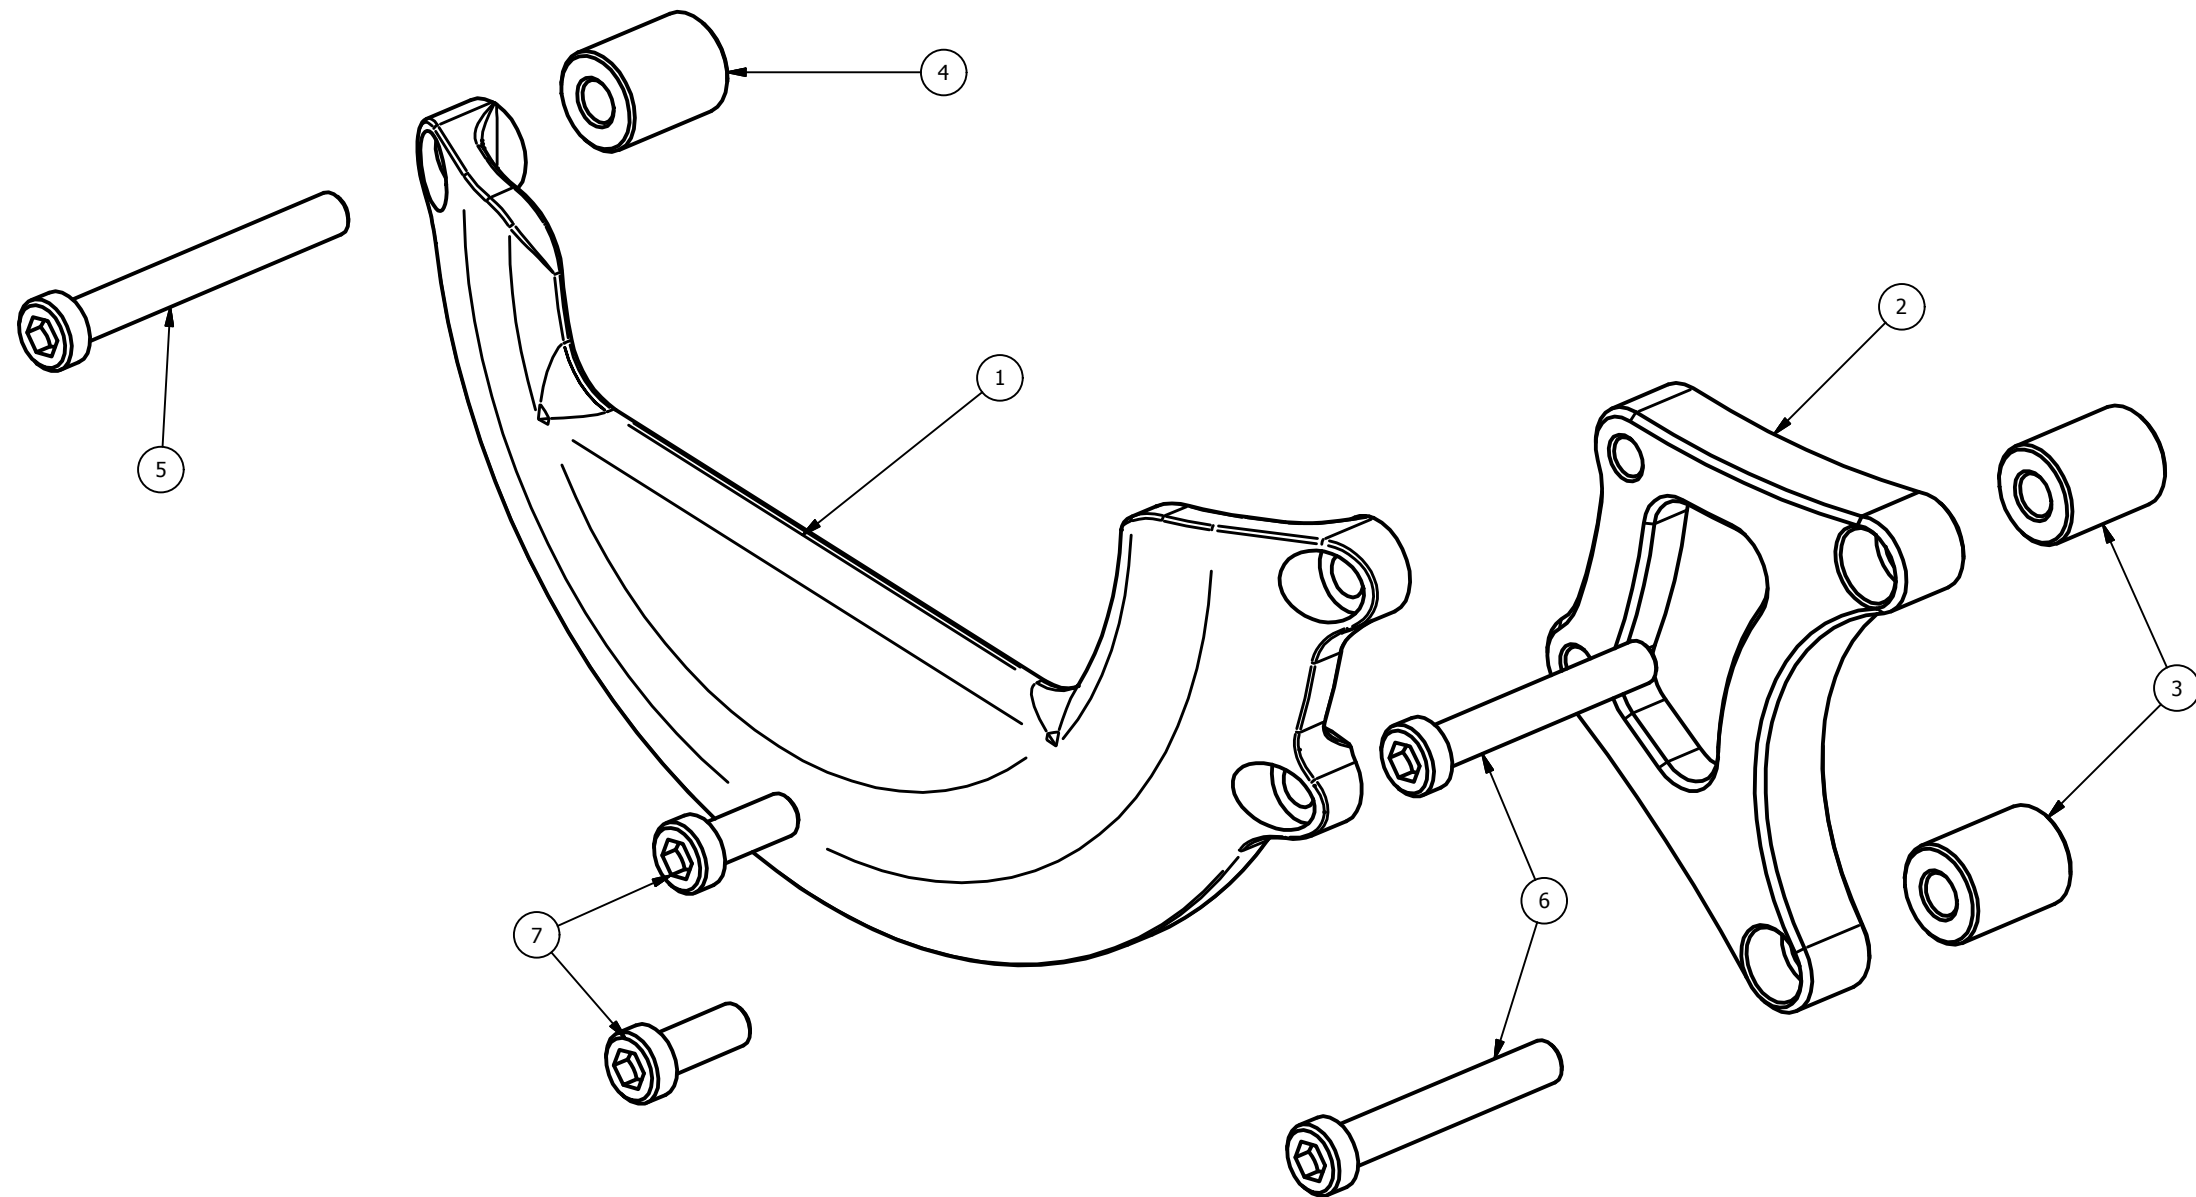

CP055 - KTM RC250/390 - lato destro
 CP055 - KTM RC250/390 - right side

Attention: check the tightening of the screws before using - Components for racing use only
 Attenzione: controllare il serraggio delle viti prima dell'uso - Componenti solo per uso agonistico

ELENCO PARTI		
ELEMENTO	QTÀ	NUMERO PARTE
1	1	protezione lato DX
2	1	supporto lato dx
3	2	spessore 5mm ø14-ø6
4	1	spessore 18mm ø14-ø6
5	1	M6x55 - 14.70 Nm*
6	2	M6x40 - 14.70 Nm*
7	2	M6x16 - 14.70 Nm*

*tightening torque - *coppia di serraggio