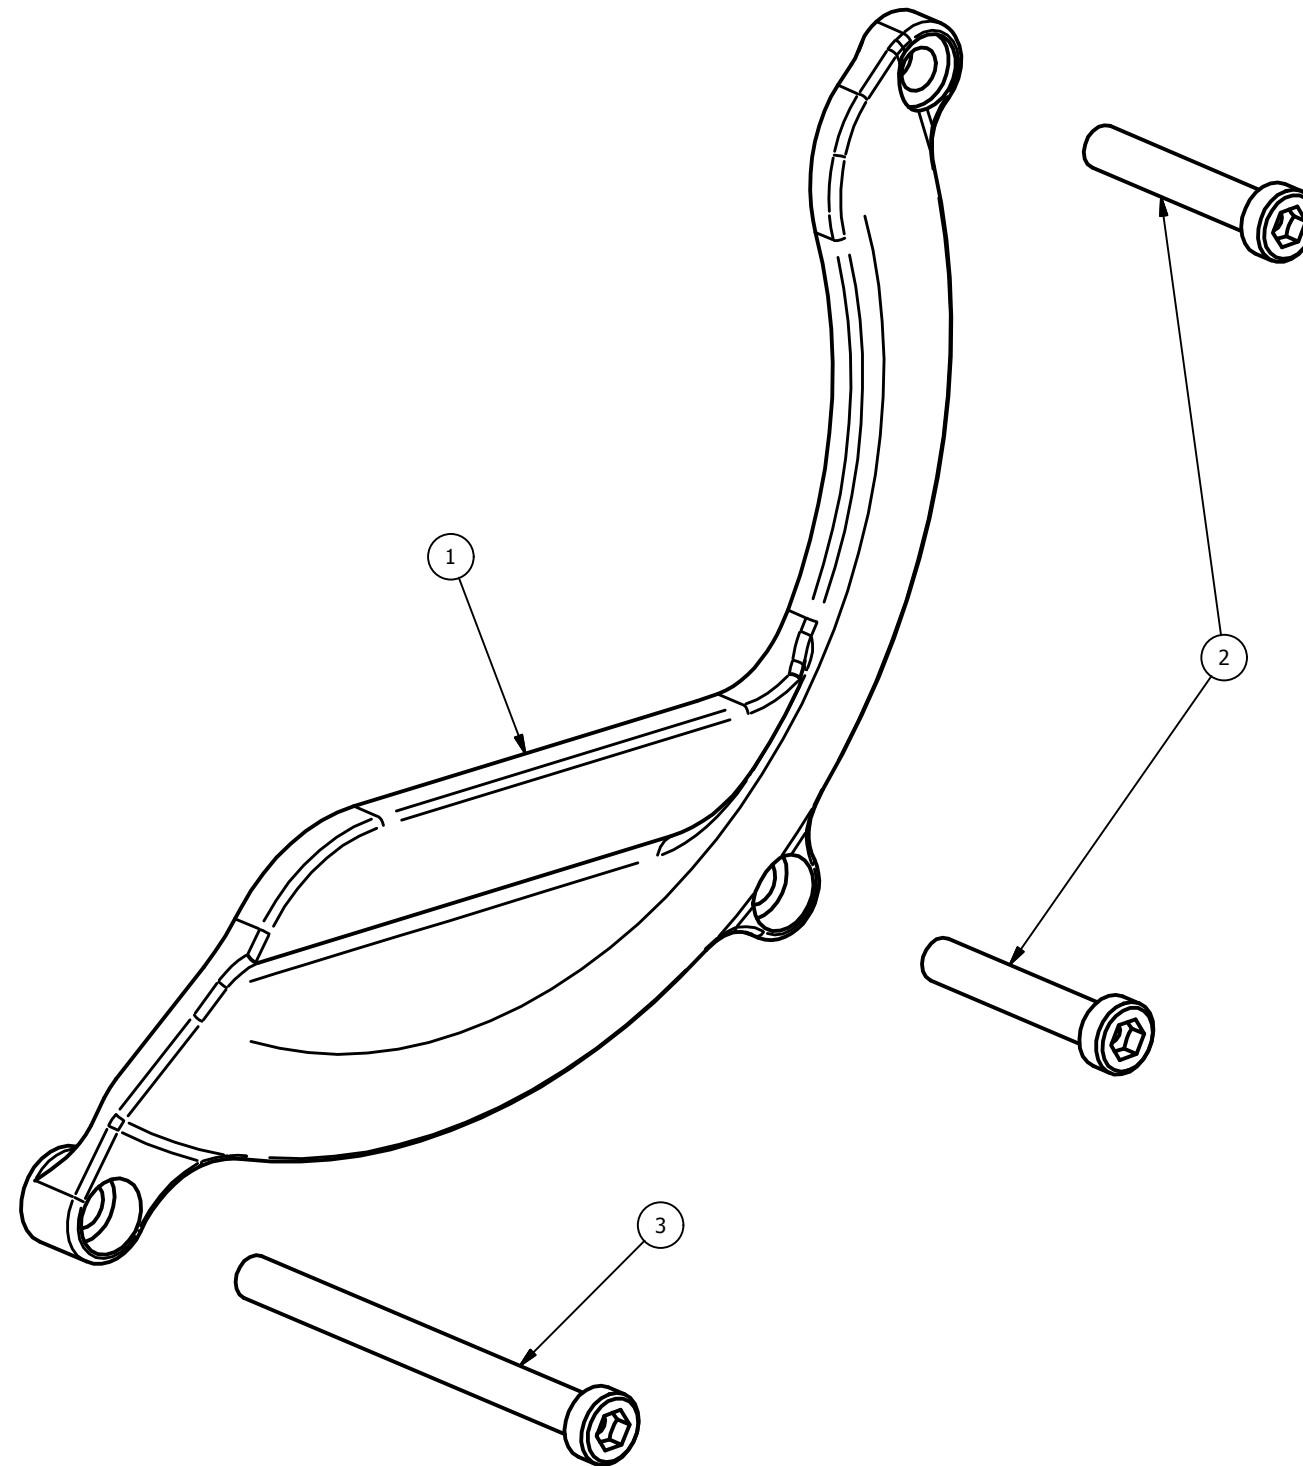

CP058 - KTM 1290 Superduke - lato destro
CP058 - KTM 1290 Superduke - right side

Attention: check the tightening of the screws before using - Components for racing use only
Attenzione: controllare il serraggio delle viti prima dell'uso - Componenti solo per uso agonistico

ELENCO PARTI		
ELEMENTO	QTÀ	NUMERO PARTE
1	1	CP058
2	2	M6x35 TCEI - 10.30 Nm*
3	1	M6x90 TCEI - 10.30 Nm*

*tightening torque - *coppia di serraggio