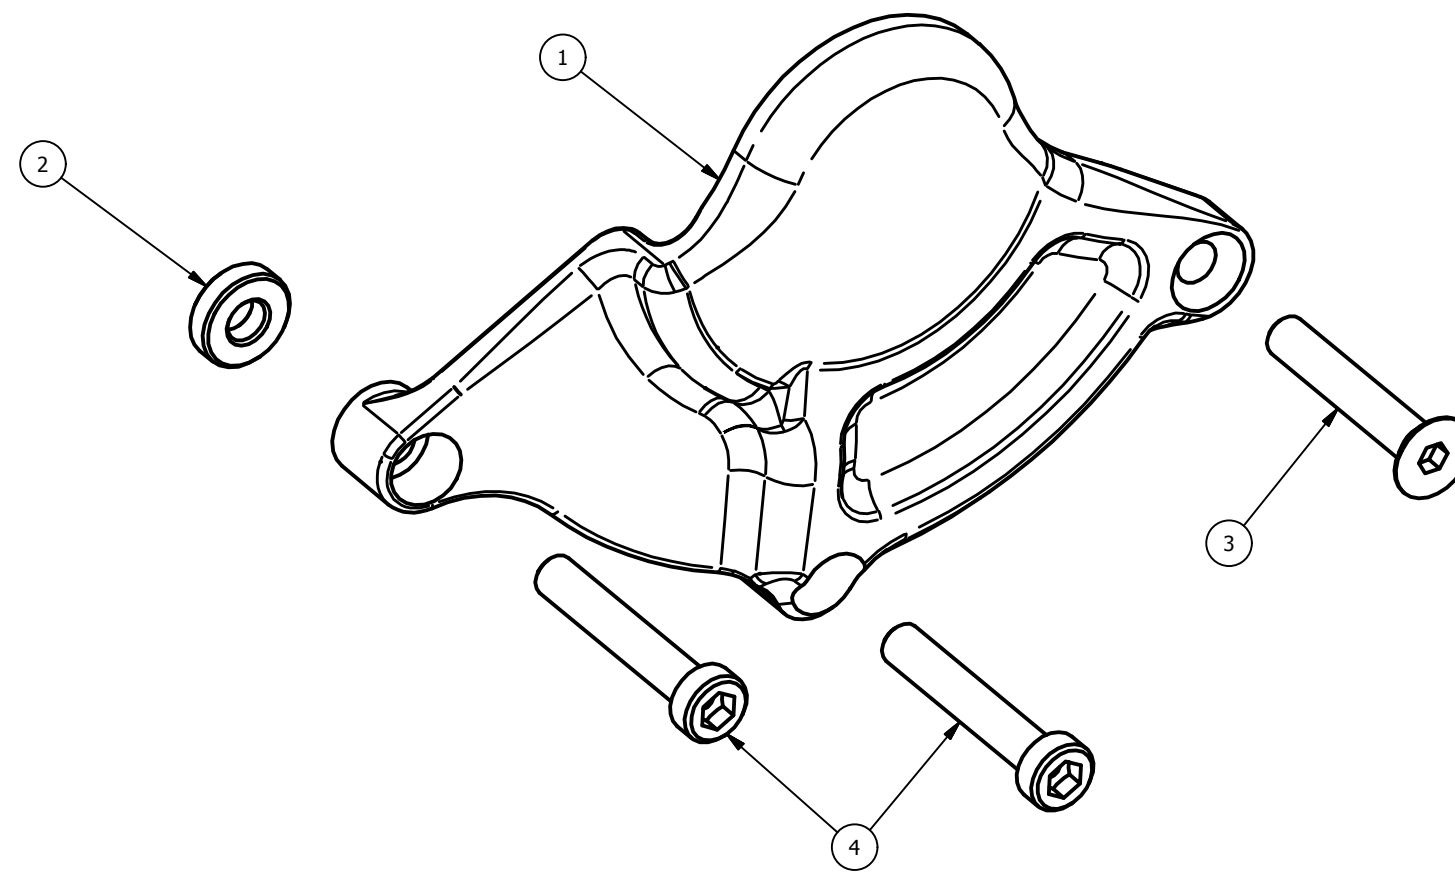

CP067 - Suzuki GSX-R 1000 '17/'18 - lato destro (distribuzione)
CP067 - Suzuki GSX-R 1000 '17/'18 - right side (distribution)

Attention: check the tightening of the screws before using - Components for racing use only
Attenzione: controllare il serraggio delle viti prima dell'uso - Componenti solo per uso agonistico

ELENCO PARTI		
ELEMENTO	QTÀ	NUMERO PARTE
1	1	CP067
2	1	spessore 4mm ø14-ø6
3	1	M6x35 T.S. - 14.71 Nm*
4	2	M6x35 TCEI - 10.30 Nm*

*tightening torque - *coppia di serraggio