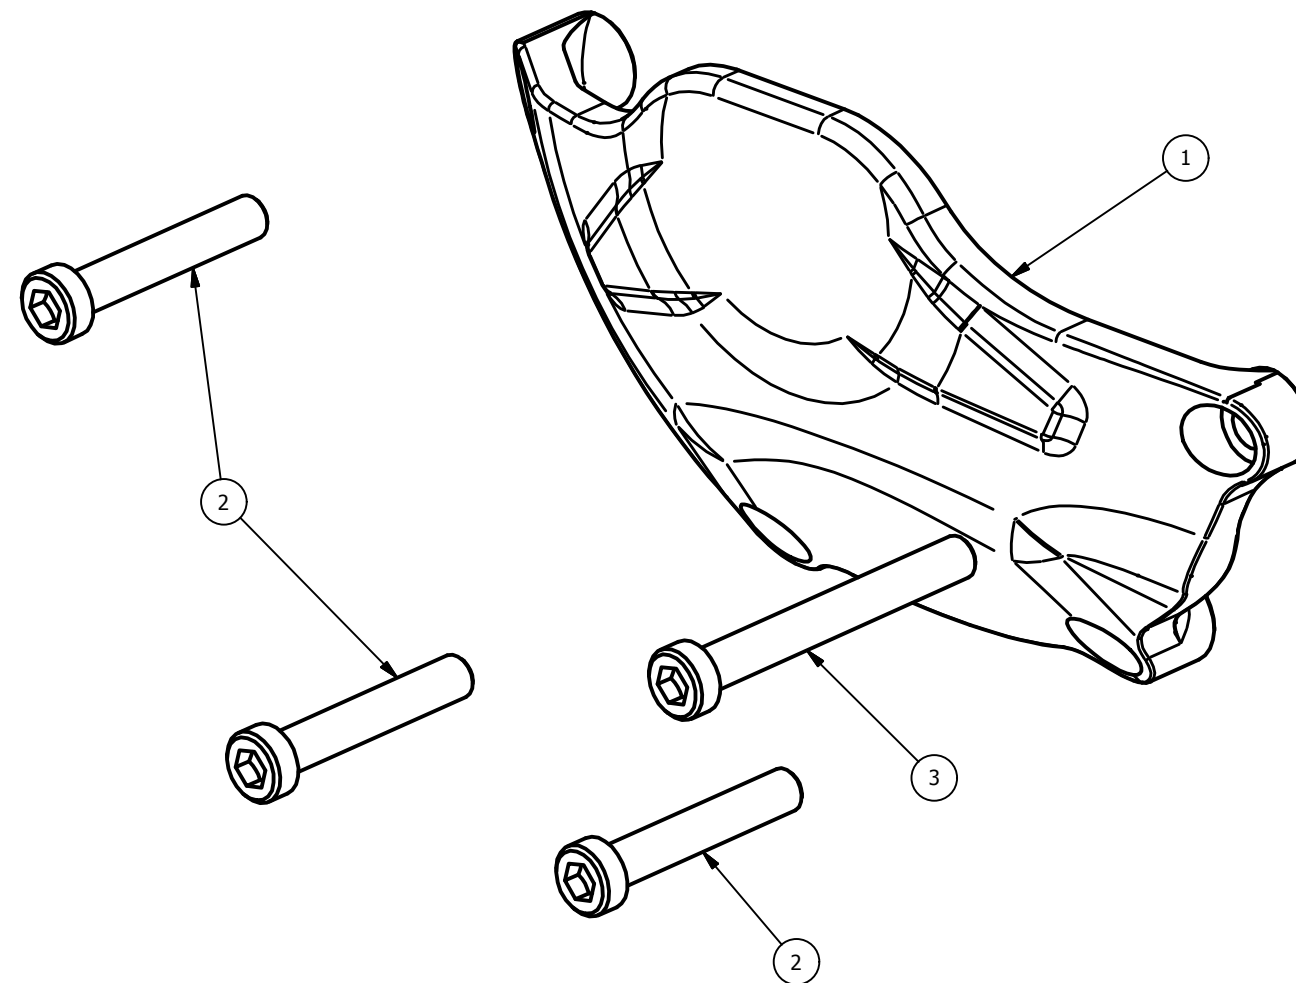

CP069 - Suzuki GSX-R 1000 '17/'20 - lato sinistro
CP069 - Suzuki GSX-R 1000 '17/'20 - left side

Attention: check the tightening of the screws before using - Components for racing use only
Attenzione: controllare il serraggio delle viti prima dell'uso - Componenti solo per uso agonistico

ELENCO PARTI		
ELEMENTO	QTÀ	NUMERO PARTE
1	1	CP069
2	3	M6x35 TCEI - 10.30 Nm*
3	1	M6x50 TCEI - 10.30 Nm*

*tightening torque - *coppia di serraggio