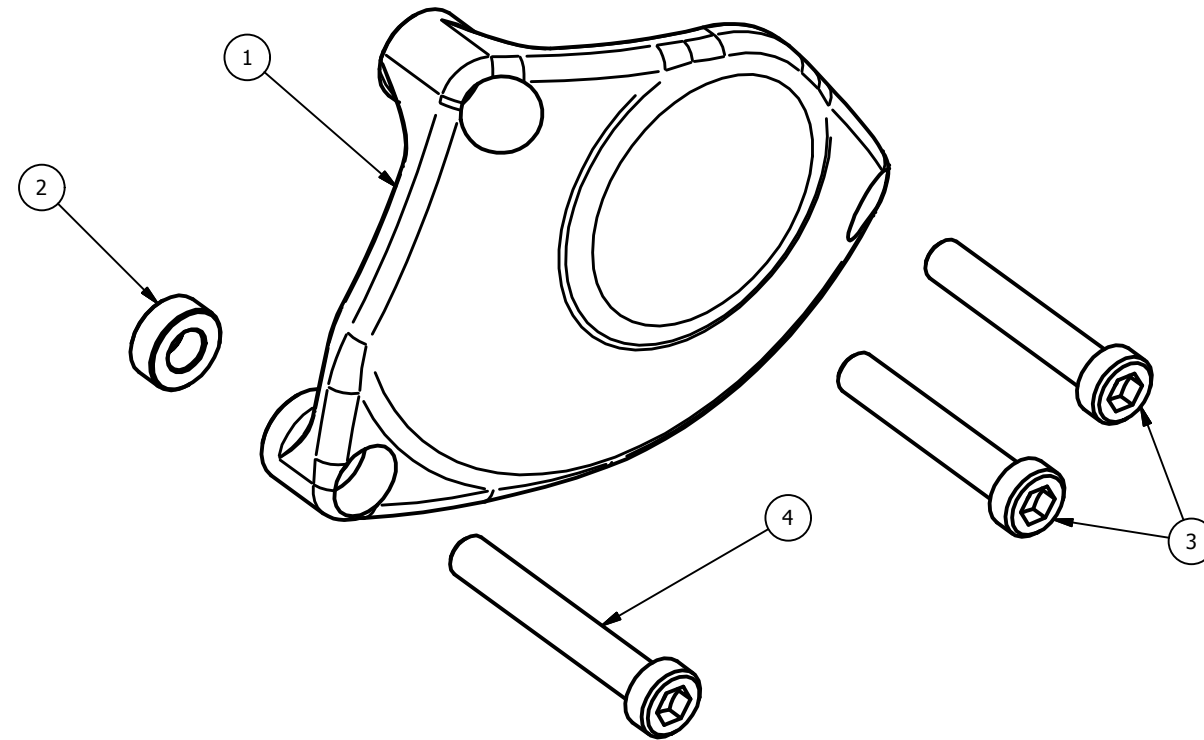

CP071 - Triumph Street Triple 765 S/R/RS '17/'18 - lato destro (distribuzione)
CP071 - Triumph Street Triple 765 S/R/RS '17/'18 - right side (distribution)

Attention: check the tightening of the screws before using - Components for racing use only
Attenzione: controllare il serraggio delle viti prima dell'uso - Componenti solo per uso agonistico

ELENCO PARTI		
ELEMENTO	QTÀ	NUMERO PARTE
1	1	CP071
2	1	spessore 4.6mm ø12-ø6
3	2	M6x35 TCEI - 10.30 Nm*
4	1	M6x40 TCEI - 10.30 Nm*

*tightening torque - *coppia di serraggio