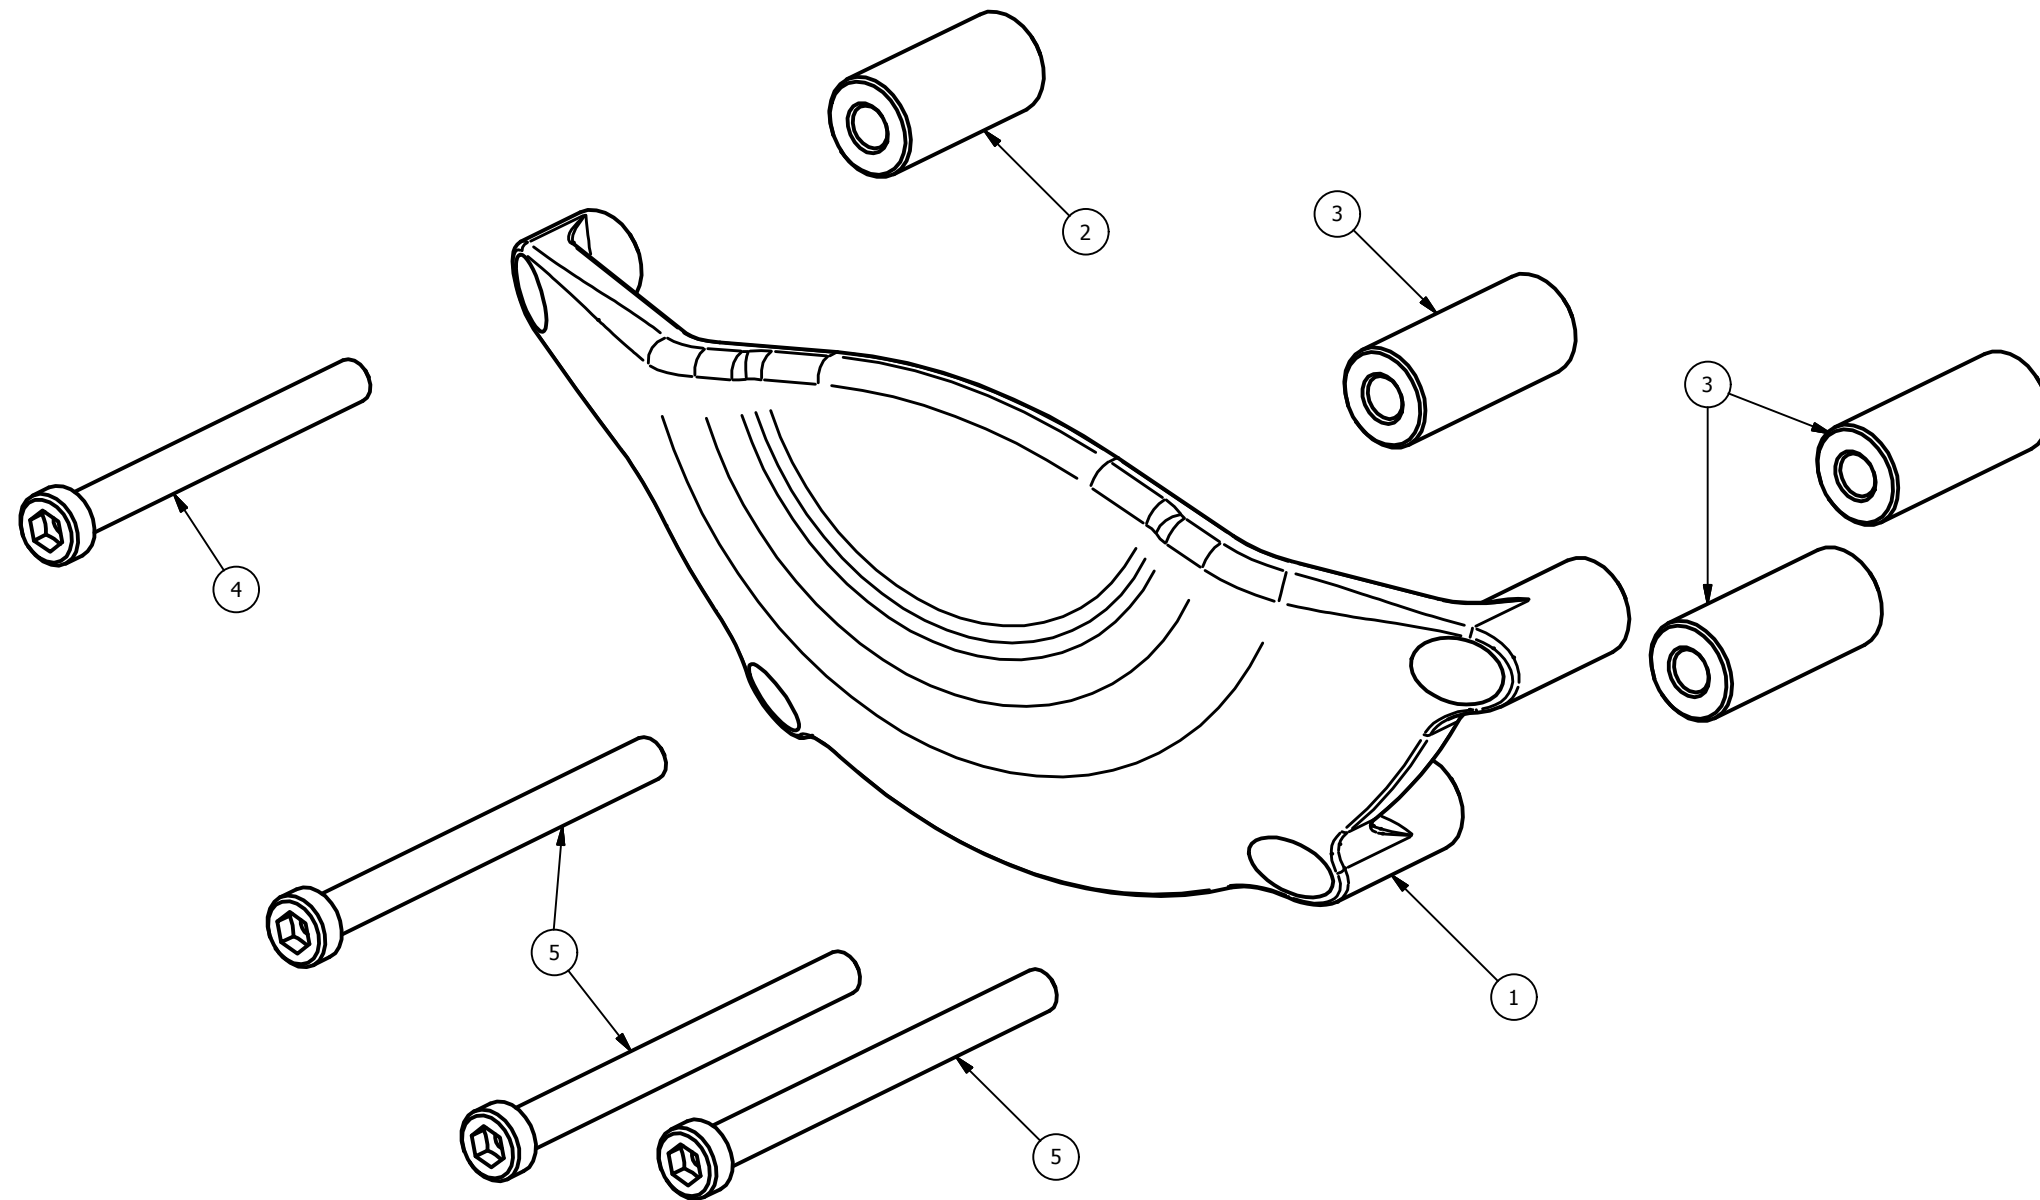

CP073 - Triumph Street Triple 765 S/R/RS '17/'18 - lato sinistro
 CP073 - Triumph Street Triple 765 S/R/RS '17/'18 - left side

Attention: check the tightening of the screws before using - Components for racing use only
 Attenzione: controllare il serraggio delle viti prima dell'uso - Componenti solo per uso agonistico

ELENCO PARTI		
ELEMENTO	QTÀ	NUMERO PARTE
1	1	CP073
2	1	spessore 28.5mm ø14-ø6
3	3	spessore 32mm ø14-ø6
4	1	M6x60 TCEI - 10.30 Nm*
5	3	M6x70 TCEI - 10.30 Nm*

*tightening torque - *coppia di serraggio