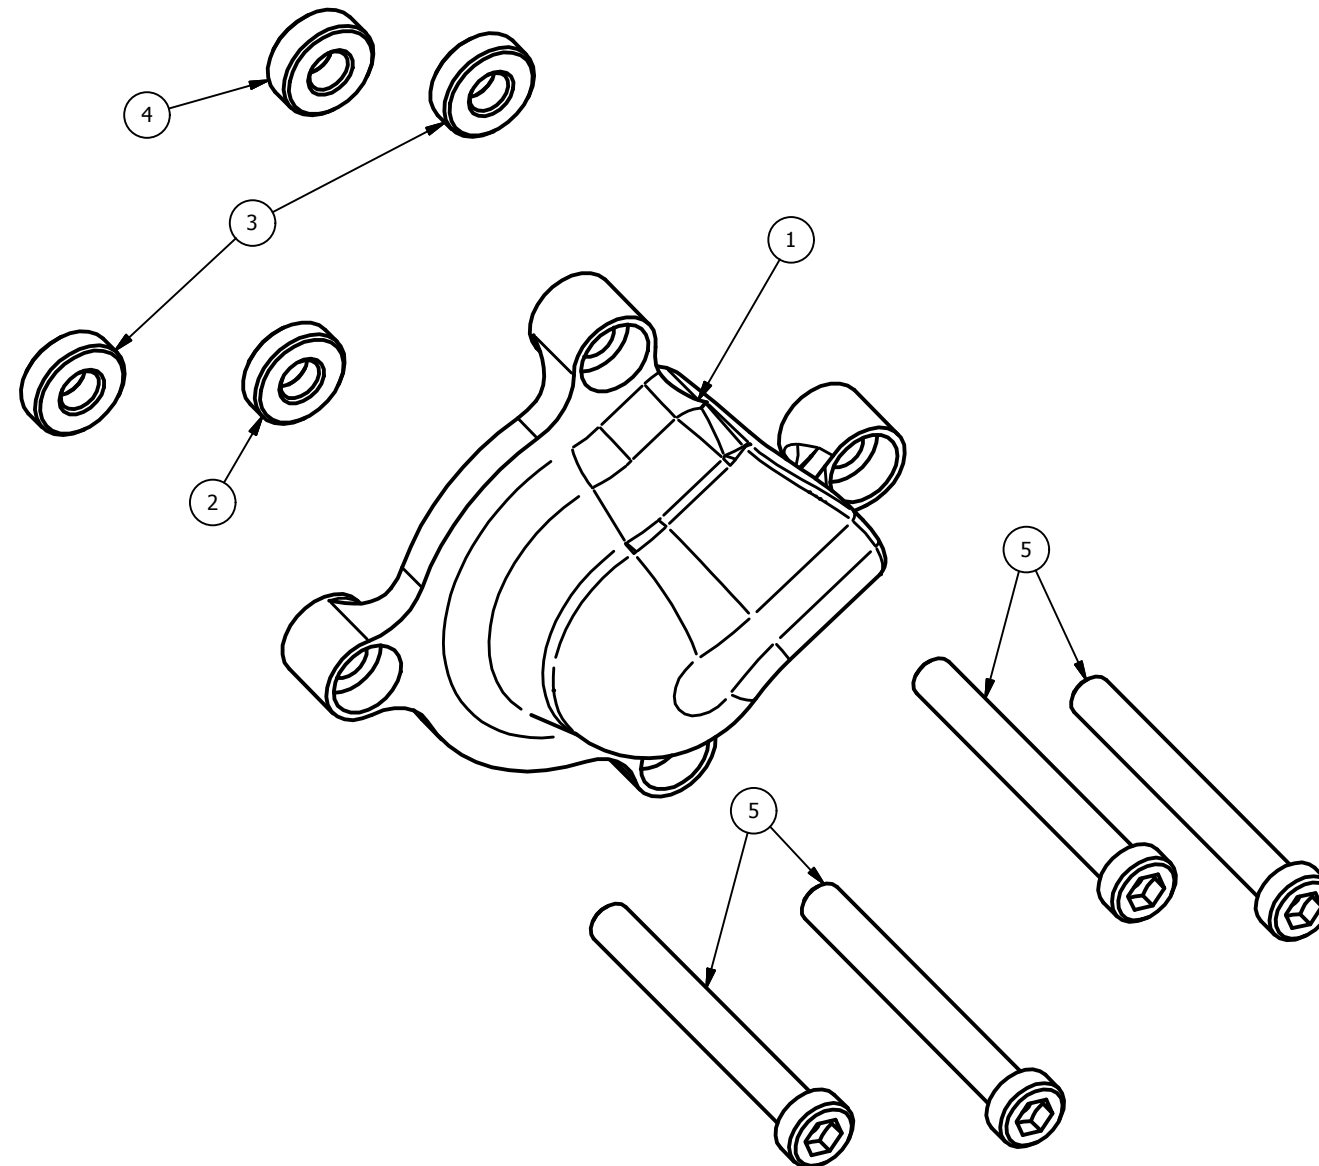

CP075 - Kawasaki Ninja 250/400 '18/'18 - lato destro (pompa acqua)

CP075 - Kawasaki Ninja 250/400 '18/'18 - right side (water pump)

Attention: check the tightening of the screws before using - Components for racing use only
Attenzione: controllare il serraggio delle viti prima dell'uso - Componenti solo per uso agonistico

ELENCO PARTI		
ELEMENTO	QTÀ	NUMERO PARTE
1	1	CP075
2	1	spessore 4mm $\phi 14-\phi 6$
3	2	spessore 4.5mm $\phi 14-\phi 6$
4	1	spessore 5mm $\phi 14-\phi 6$
5	4	M6x50 TCEI - 10.30 Nm*

*tightening torque - *coppia di serraggio