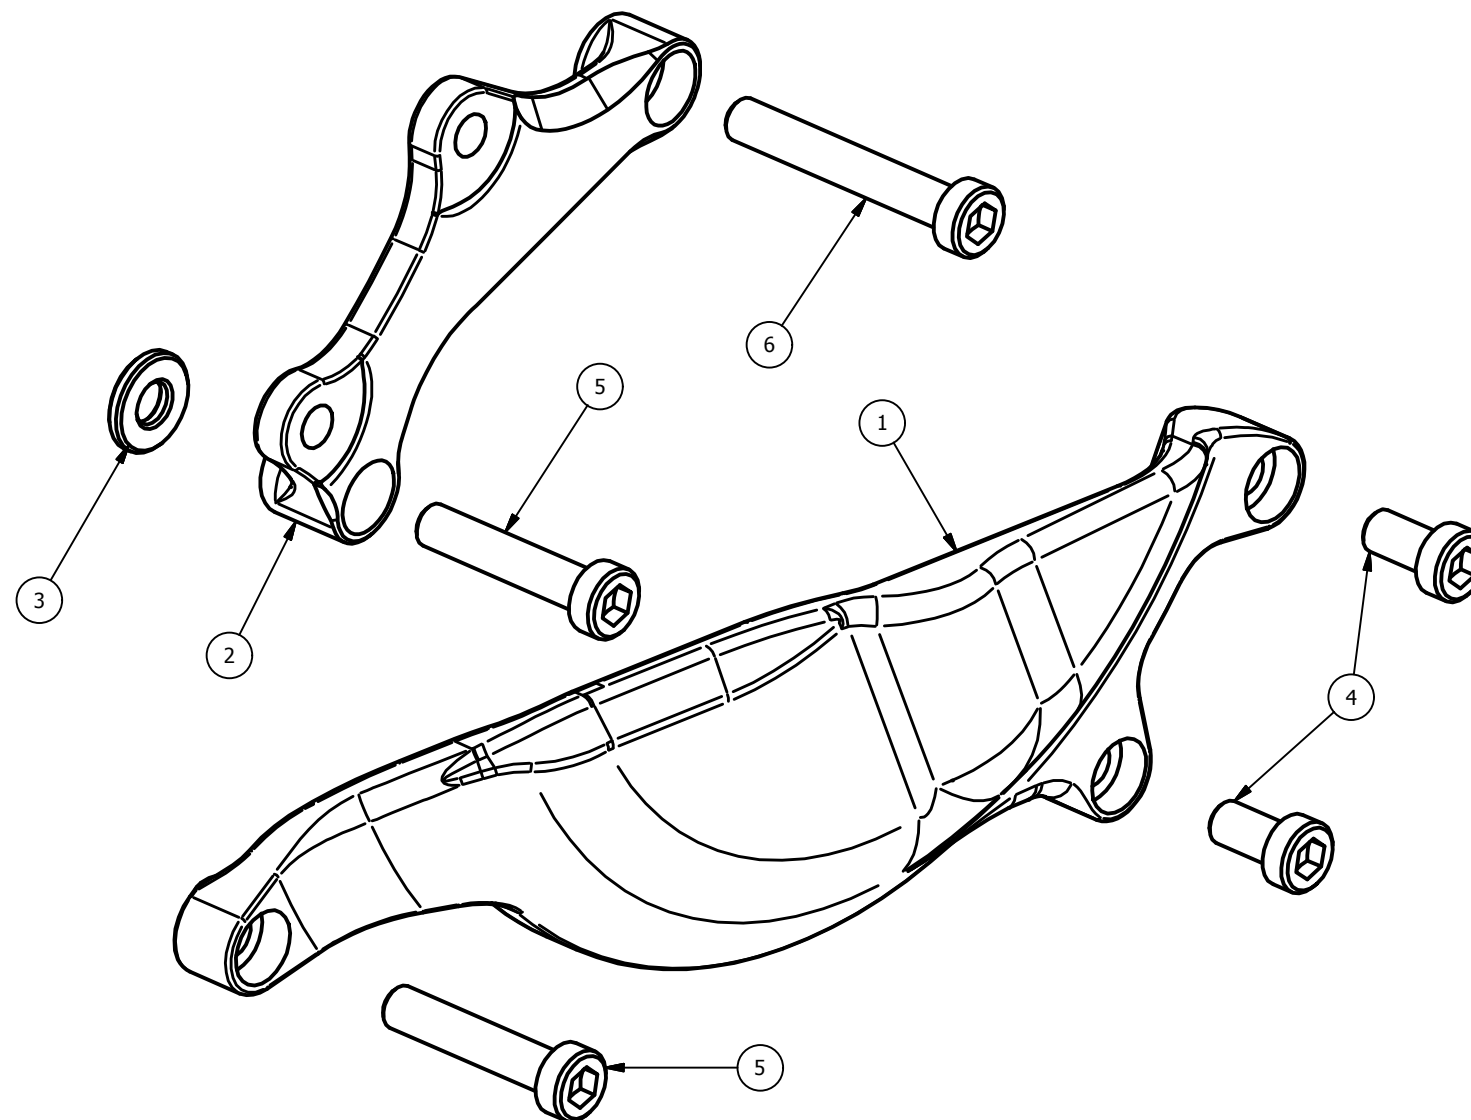

CP076 - Kawasaki Ninja 250/400 '18/'18 - lato destro (frizione)  
 CP076 - Kawasaki Ninja 250/400 '18/'18 - right side (clutch)

Attention: check the tightening of the screws before using - Components for racing use only  
 Attenzione: controllare il serraggio delle viti prima dell'uso - Componenti solo per uso agonistico

ELENCO PARTI		
ELEMENTO	QTÀ	NUMERO PARTE
1	1	CP076A
2	1	CP076B
3	1	spessore 2,2mm ø14-ø6
4	2	M6x12 TCEI - 10.30 Nm*
5	2	M6x30 TCEI - 10.30 Nm*
6	1	M6x40 TCEI - 10.30 Nm*

\*tightening torque - \*coppia di serraggio