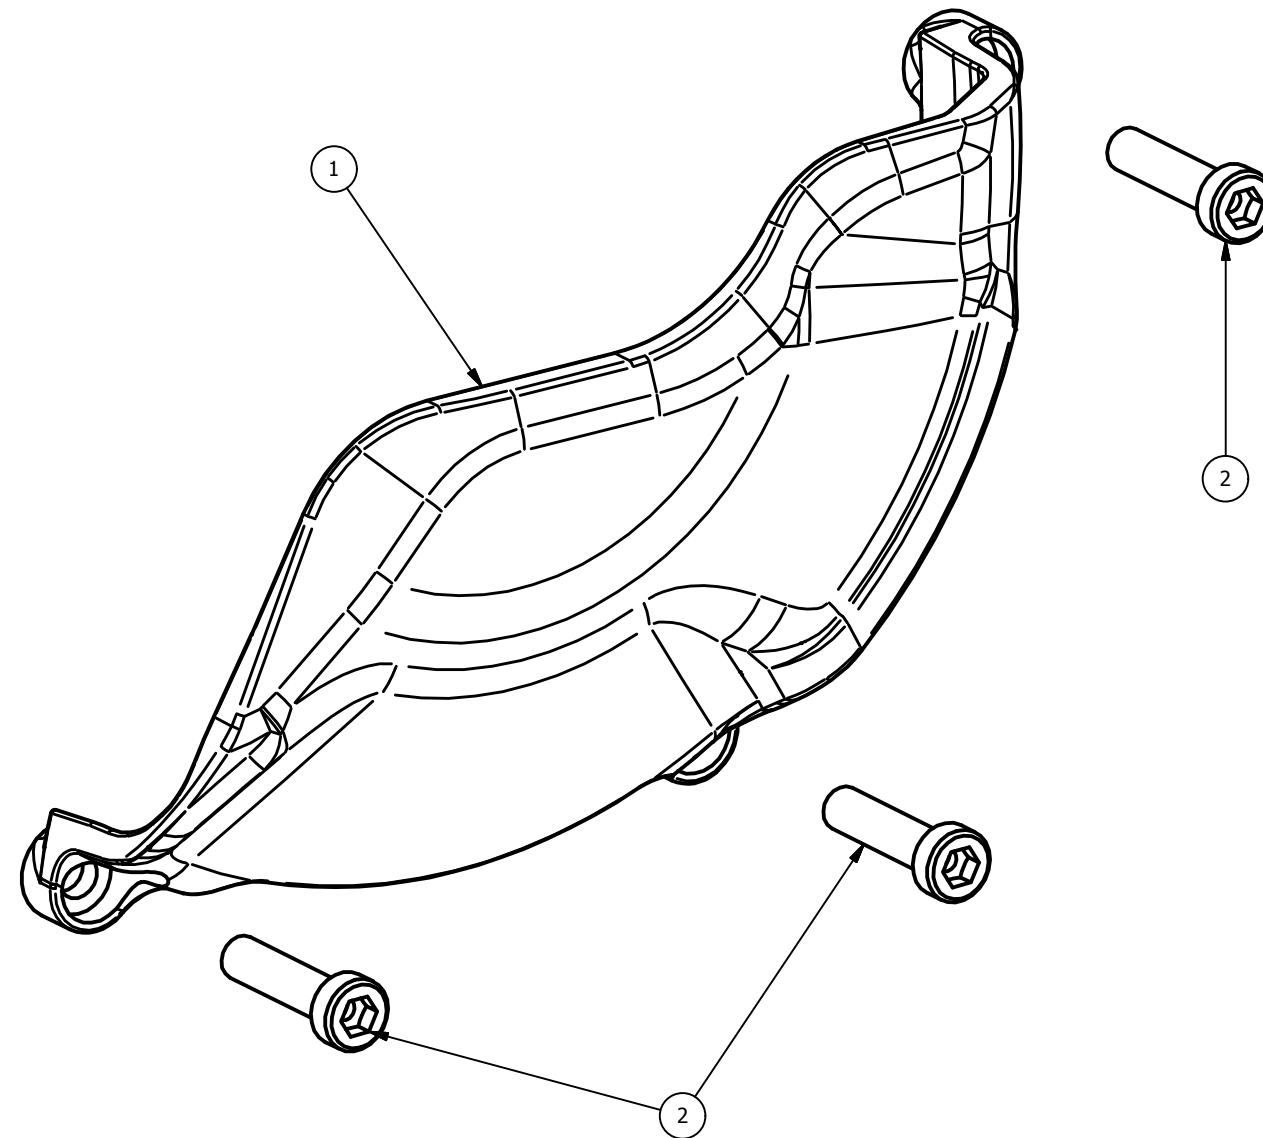

CP079 - Ducati Panigale V4 - lato destro
CP079 - Ducati Panigale V4 - right side

Attention: check the tightening of the screws before using - Components for racing use only
Attenzione: controllare il serraggio delle viti prima dell'uso - Componenti solo per uso agonistico

ELENCO PARTI		
ELEMENTO	QTÀ	NUMERO PARTE
1	1	CP079
2	3	M6x25 TCEI - 10.30 Nm*

*tightening torque - *coppia di serraggio