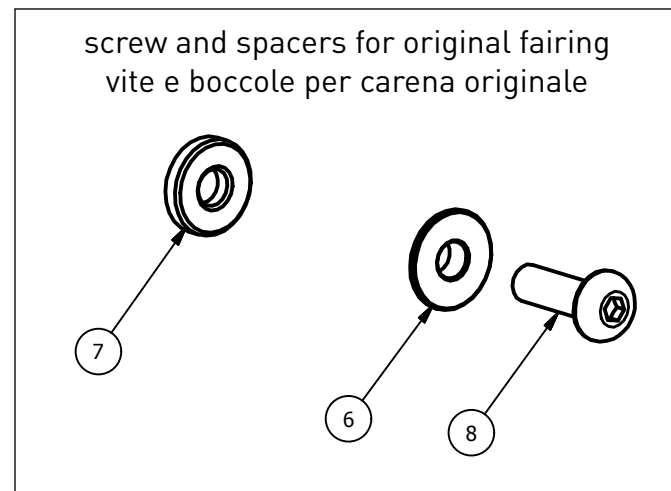

CP079B - Ducati Panigale V4R - lato destro  
 CP079B - Ducati Panigale V4R - right side

Attention: check the tightening of the screws before using - Components for racing use only  
 Attenzione: controllare il serraggio delle viti prima dell'uso - Componenti solo per uso agonistico

ELENCO PARTI		
ELEMENTO	QTÀ	NUMERO PARTE
1	1	CP079
3	1	spessore 12mm ø13-ø6
4	1	M6x30 TCEI - 10.30 Nm*
5	2	M6x35 TCEI - 10.30 Nm*
6	1	spessore 4mm ø13,5-ø5
7	1	spessore 3mm ø13-ø5
8	1	M5x16 TB - 8.48 Nm*

\*tightening torque - \*coppia di serraggio