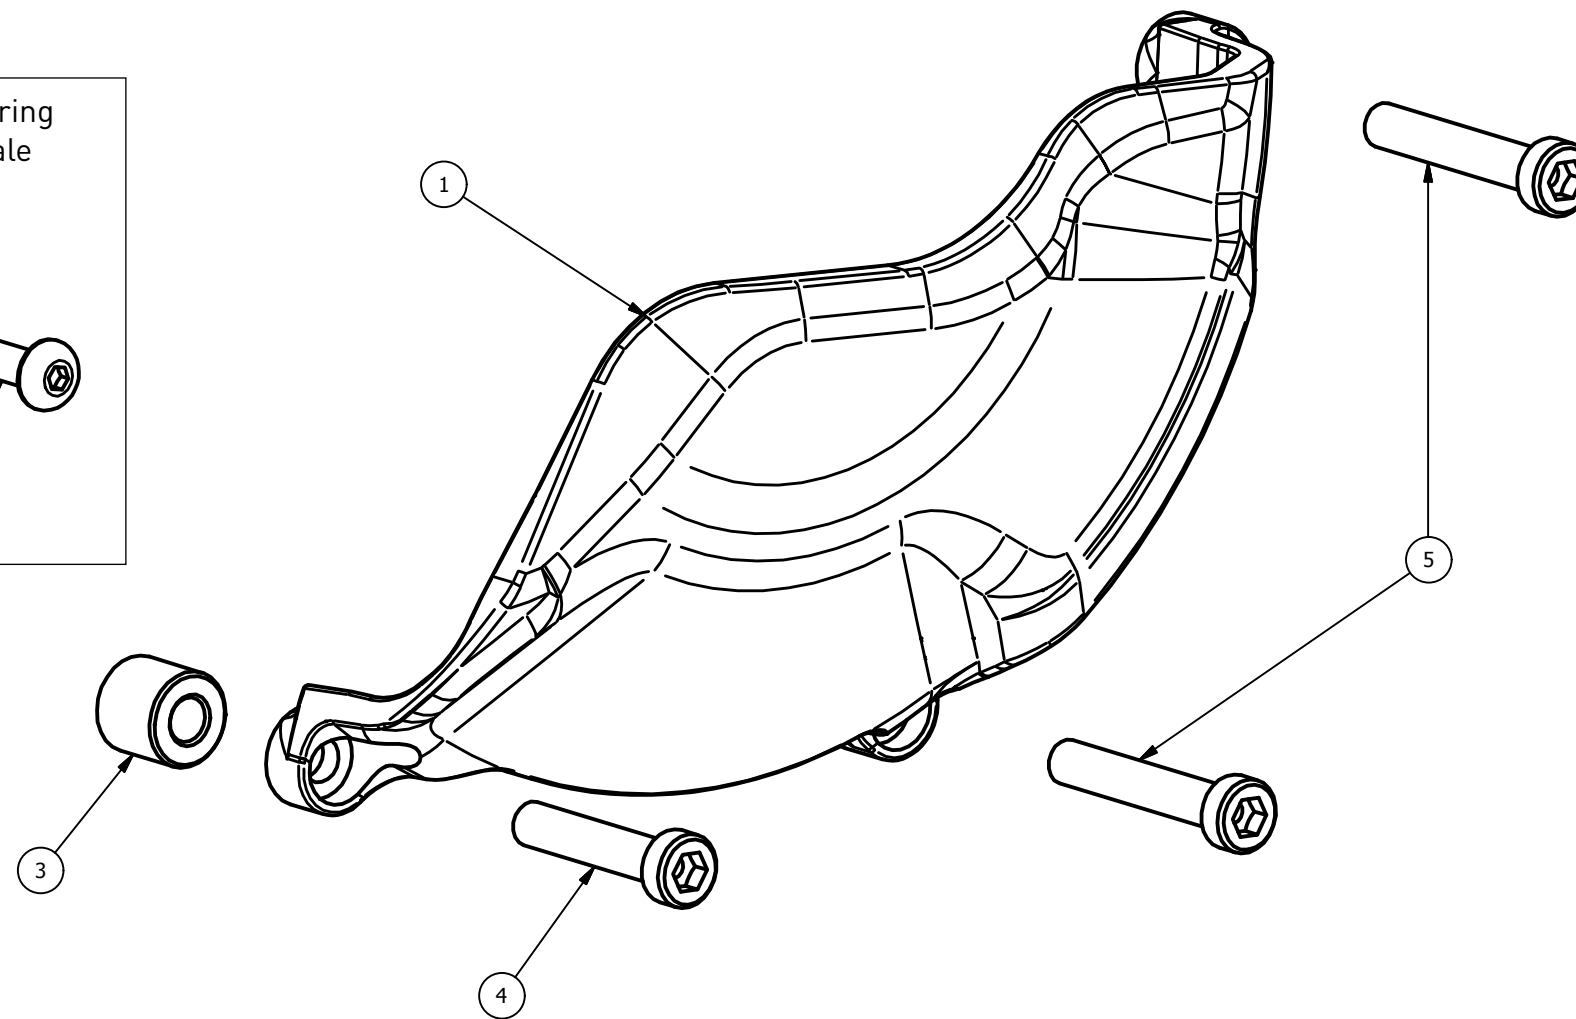

CP079B - Ducati Panigale V4R - lato destro  
 CP079B - Ducati Panigale V4R - right side

Attention: check the tightening of the screws before using - Components for racing use only  
 Attenzione: controllare il serraggio delle viti prima dell'uso - Componenti solo per uso agonistico

ELENCO PARTI		
ELEMENTO	QTÀ	NUMERO PARTE
1	1	CP079
3	1	spessore 12mm ø13-ø6
4	1	M6x30 TCEI - 10.30 Nm*
5	2	M6x35 TCEI - 10.30 Nm*
6	1	spessore 4mm ø13,5-ø5
7	1	spessore 3mm ø13-ø5
8	1	M5x16 TB - 8.48 Nm*

\*tightening torque - \*coppia di serraggio