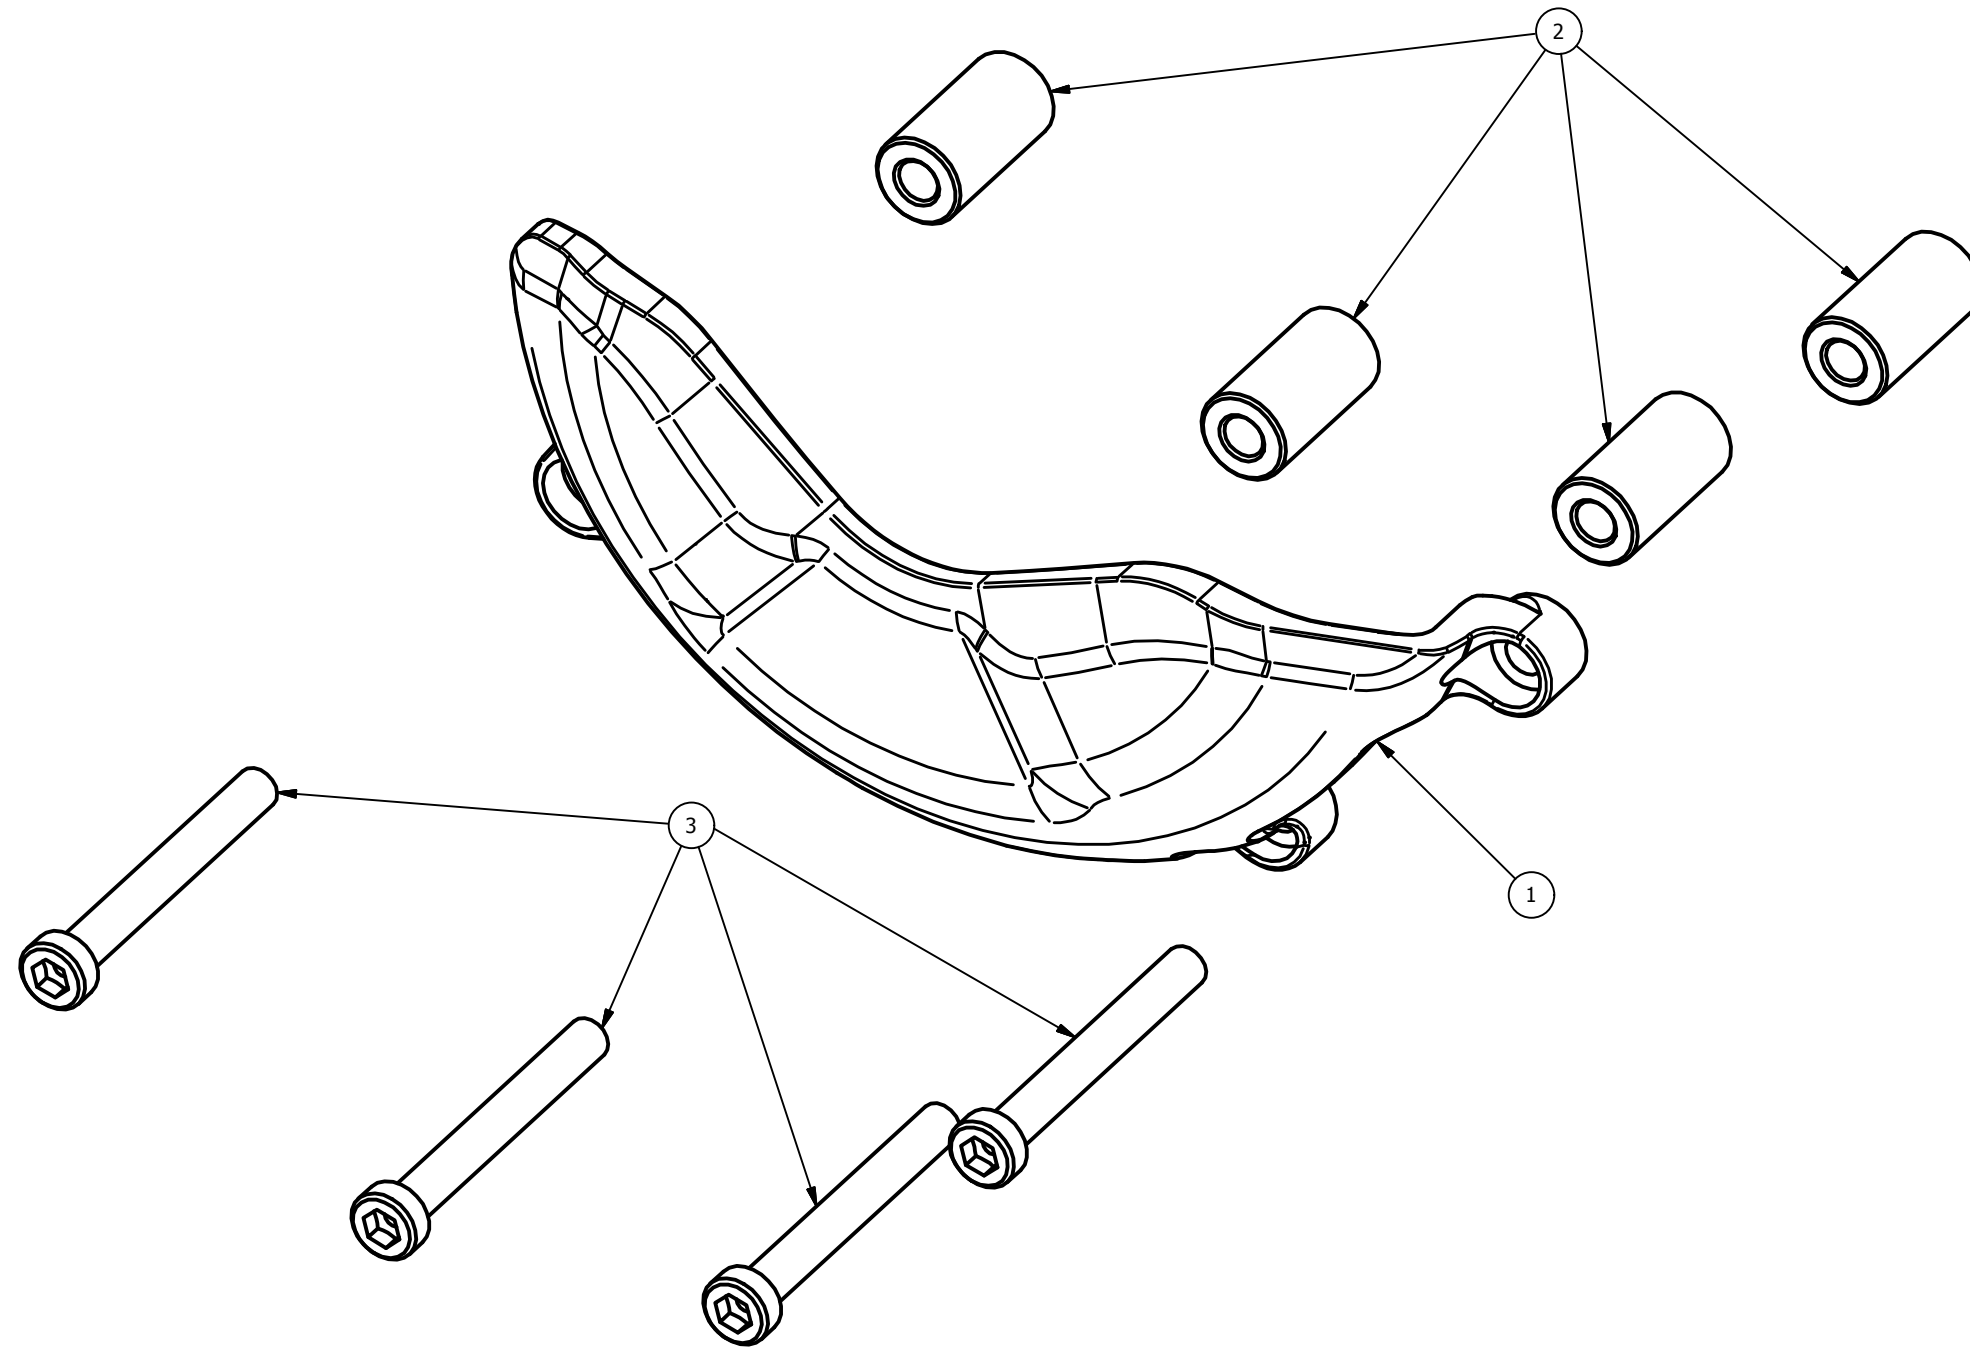

CP080 - Ducati Panigale V4 - lato sinistro
CP080 - Ducati Panigale V4 - left side

Attention: check the tightening of the screws before using - Components for racing use only
Attenzione: controllare il serraggio delle viti prima dell'uso - Componenti solo per uso agonistico

ELENCO PARTI		
ELEMENTO	QTÀ	NUMERO PARTE
1	1	CP080
2	4	25mm ϕ 13- ϕ 6
3	4	M6x55 TCEI - 10.30 Nm*

*tightening torque - *coppia di serraggio