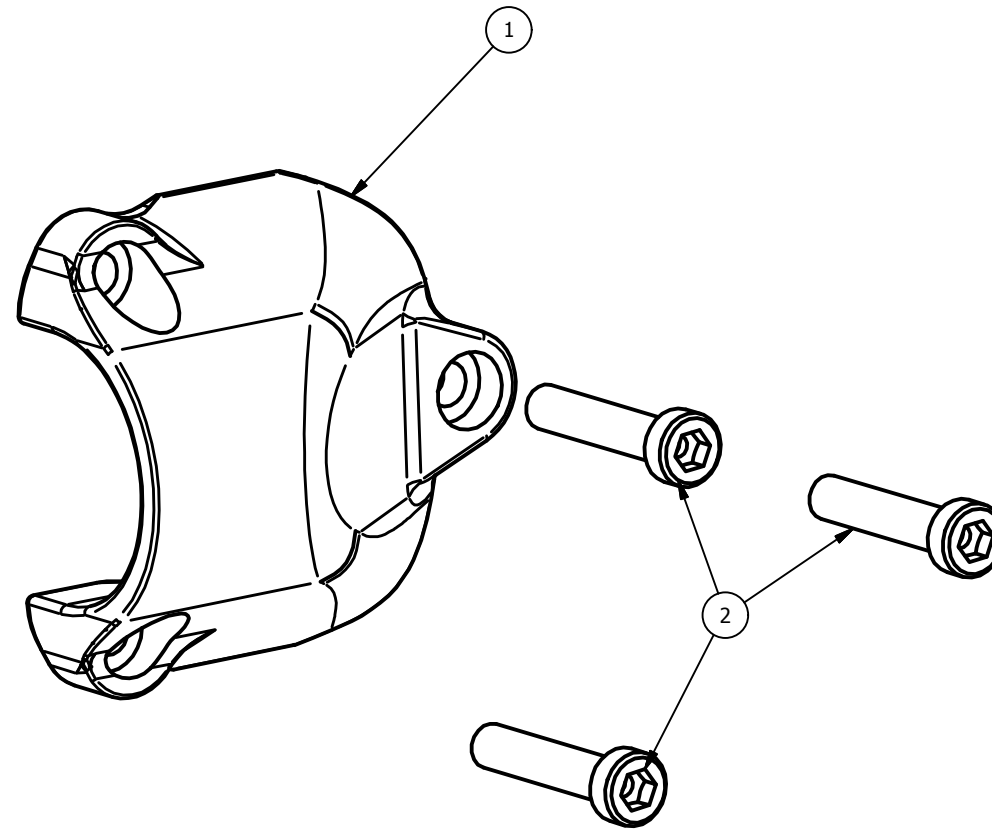

CP083 - BMW S 1000 RR '19/'20 - lato sinistro (pompa acqua)

CP083 - BMW S 1000 RR '19/'20 - left side (water pump)

Attention: check the tightening of the screws before using - Components for racing use only
Attenzione: controllare il serraggio delle viti prima dell'uso - Componenti solo per uso agonistico

ELENCO PARTI		
ELEMENTO	QTÀ	NUMERO PARTE
1	1	CP083
2	3	M6x30 TCEI - 10.30 Nm*

**tightening torque - *coppia di serraggio*