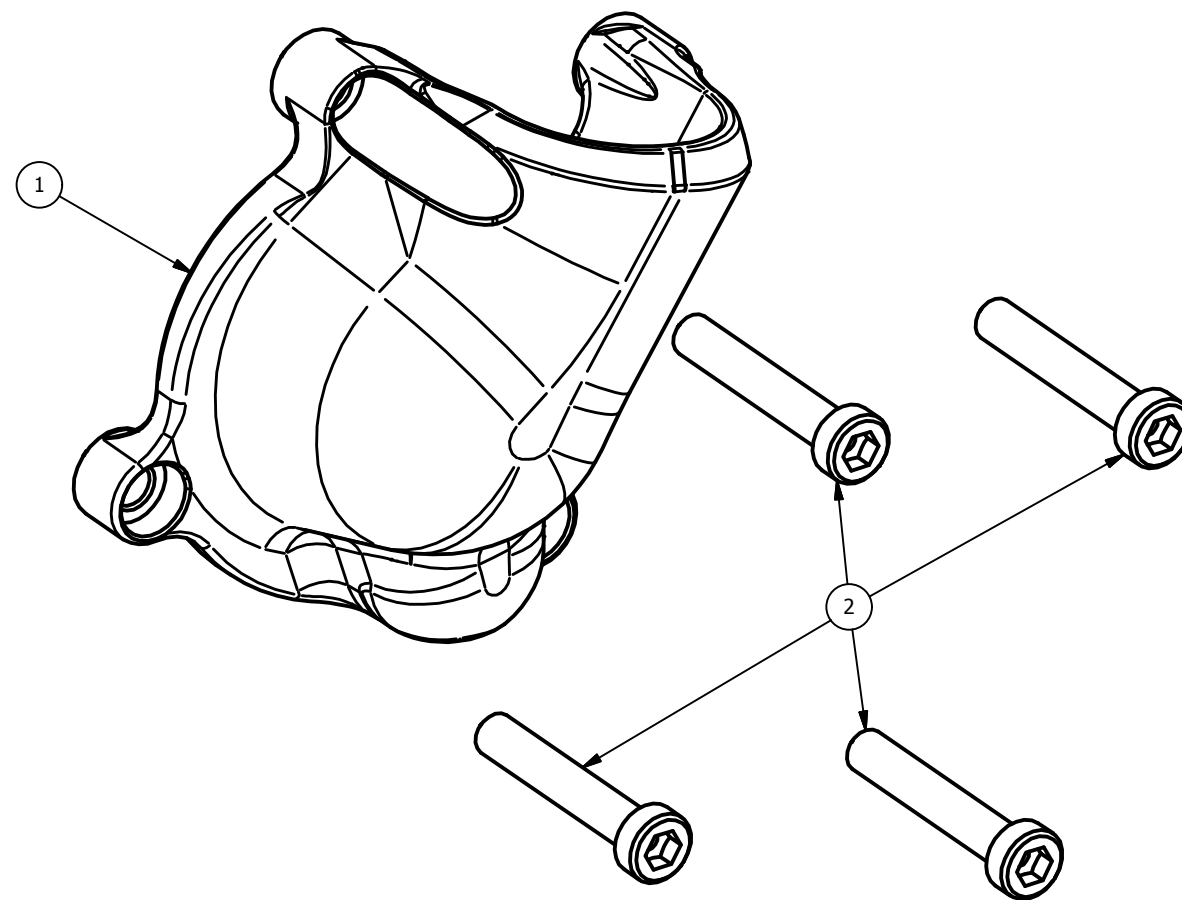

CP090 - KTM Duke 790/890 - lato destro (pompa acqua)
CP090 - KTM Duke 790/890 - right side (water pump)

Attention: check the tightening of the screws before using - Components for racing use only
Attenzione: controllare il serraggio delle viti prima dell'uso - Componenti solo per uso agonistico

ELENCO PARTI		
ELEMENTO	QTÀ	NUMERO PARTE
1	1	CP090
2	4	M6x35 TCEI - 10.30Nm*

*tightening torque - *coppia di serraggio