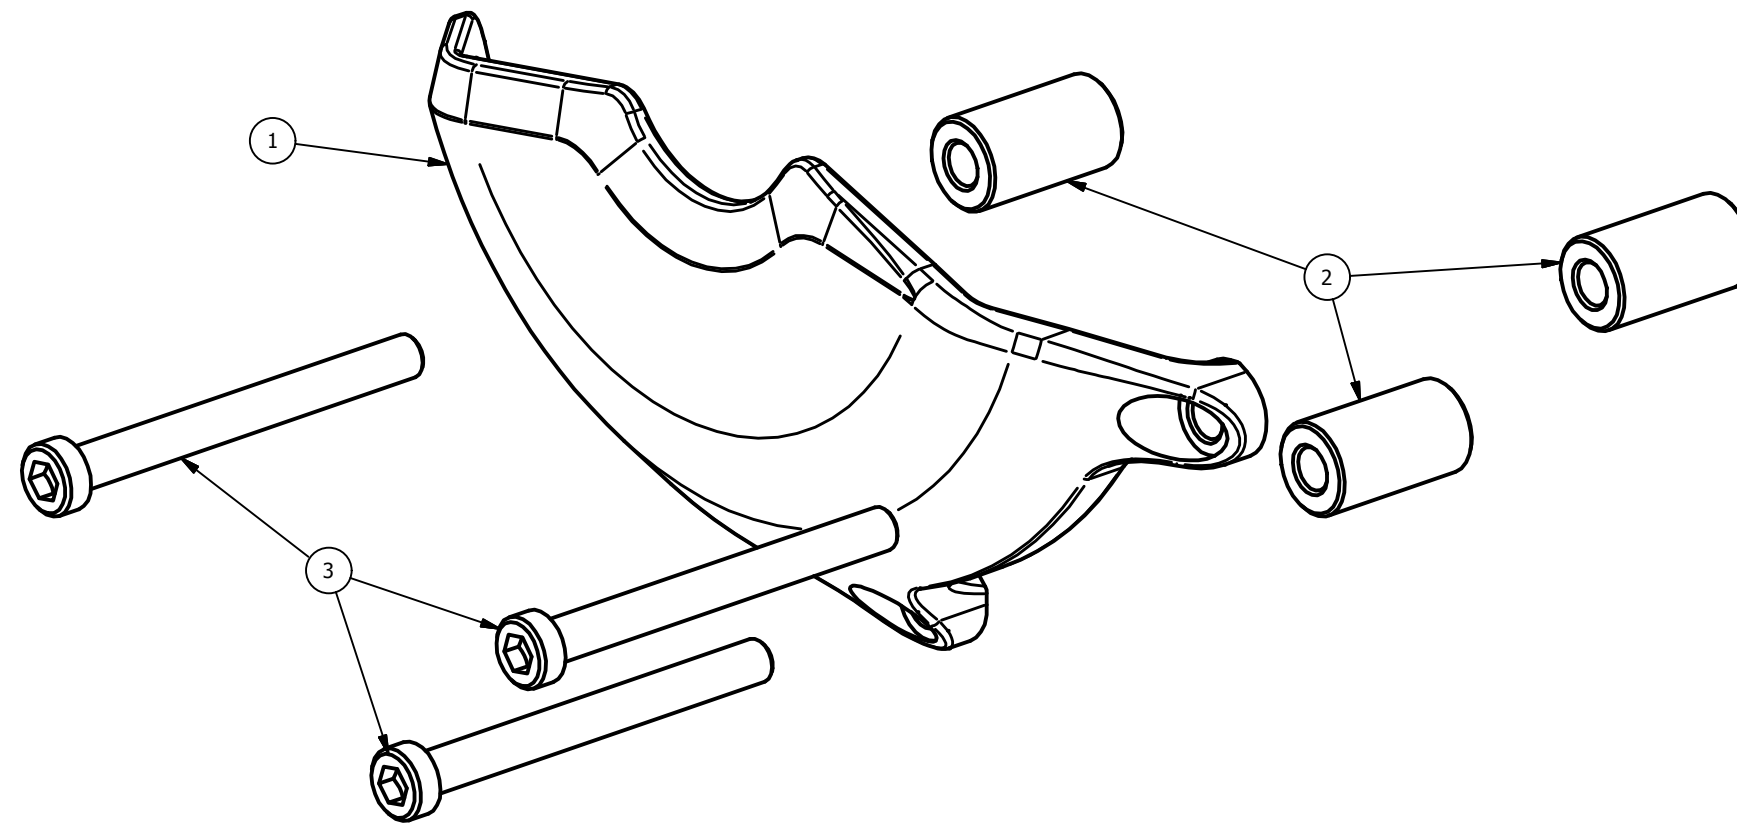

CP092 - KTM Duke 790 - lato sinistro  
CP092 - KTM Duke 790 - left side

Attention: check the tightening of the screws before using - Components for racing use only  
Attenzione: controllare il serraggio delle viti prima dell'uso - Componenti solo per uso agonistico

| ELENCO PARTI |     |                       |
|--------------|-----|-----------------------|
| ELEMENTO     | QTÀ | NUMERO PARTE          |
| 1            | 1   | CP092                 |
| 2            | 3   | 23mm ø13-ø6           |
| 3            | 3   | M6x60 TCEI - 10.30Nm* |

\*tightening torque - \*coppia di serraggio