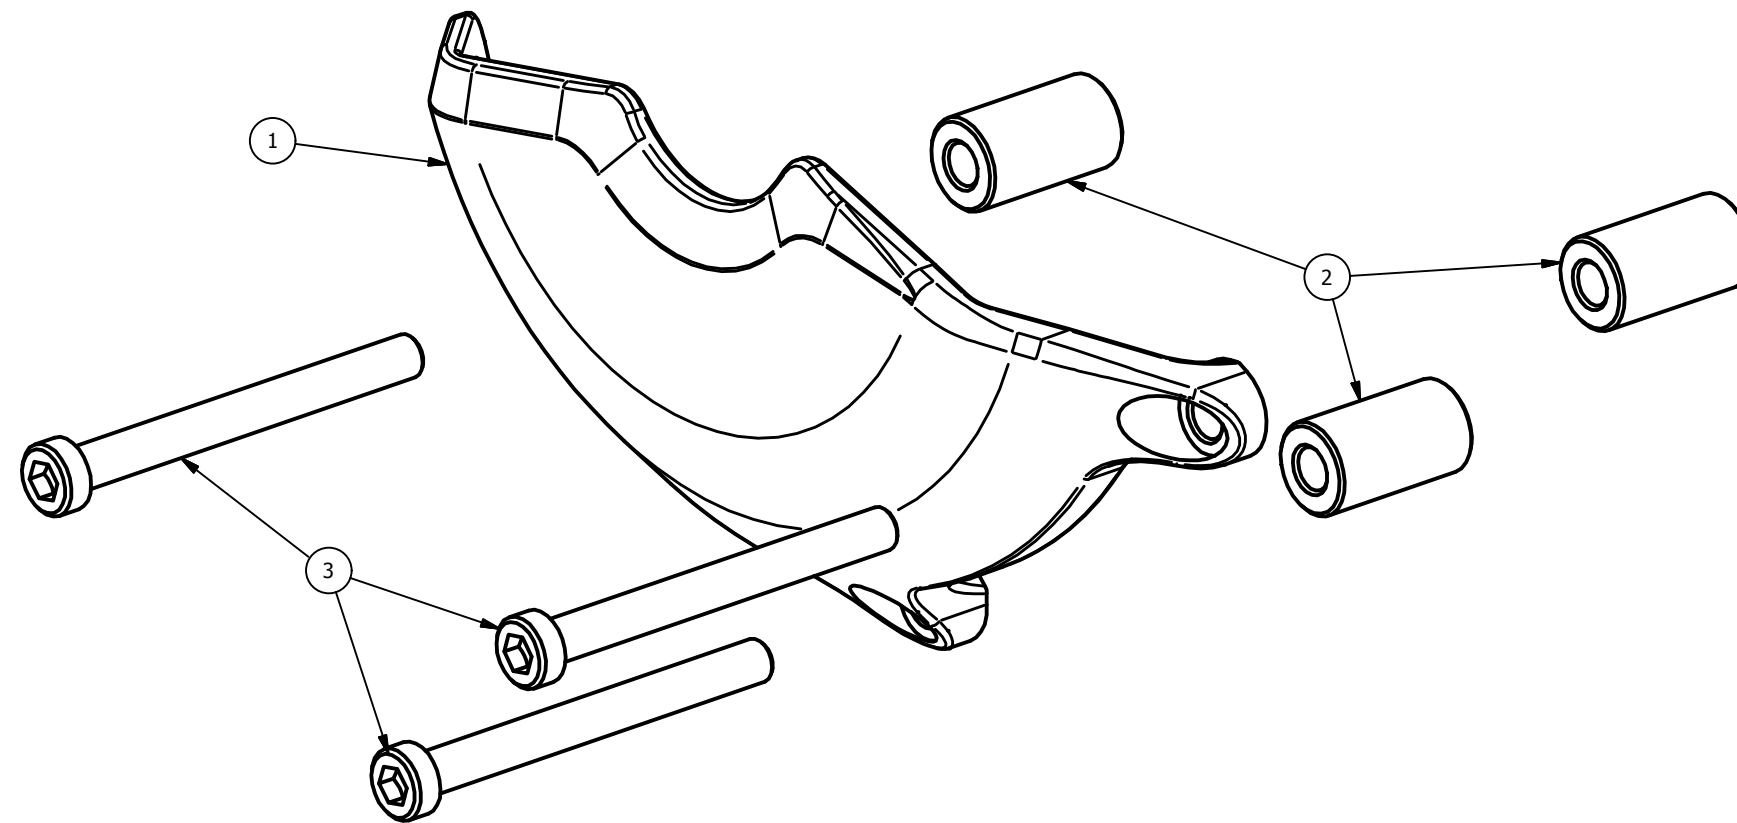

CP092B - KTM Duke 890 - lato sinistro  
CP092B - KTM Duke 890 - left side

Attention: check the tightening of the screws before using - Components for racing use only  
Attenzione: controllare il serraggio delle viti prima dell'uso - Componenti solo per uso agonistico

ELENCO PARTI		
ELEMENTO	QTÀ	NUMERO PARTE
1	1	CP092
2	3	25mm ø13-ø6
3	3	M6x60 TCEI - 10.30Nm*

\*tightening torque - \*coppia di serraggio