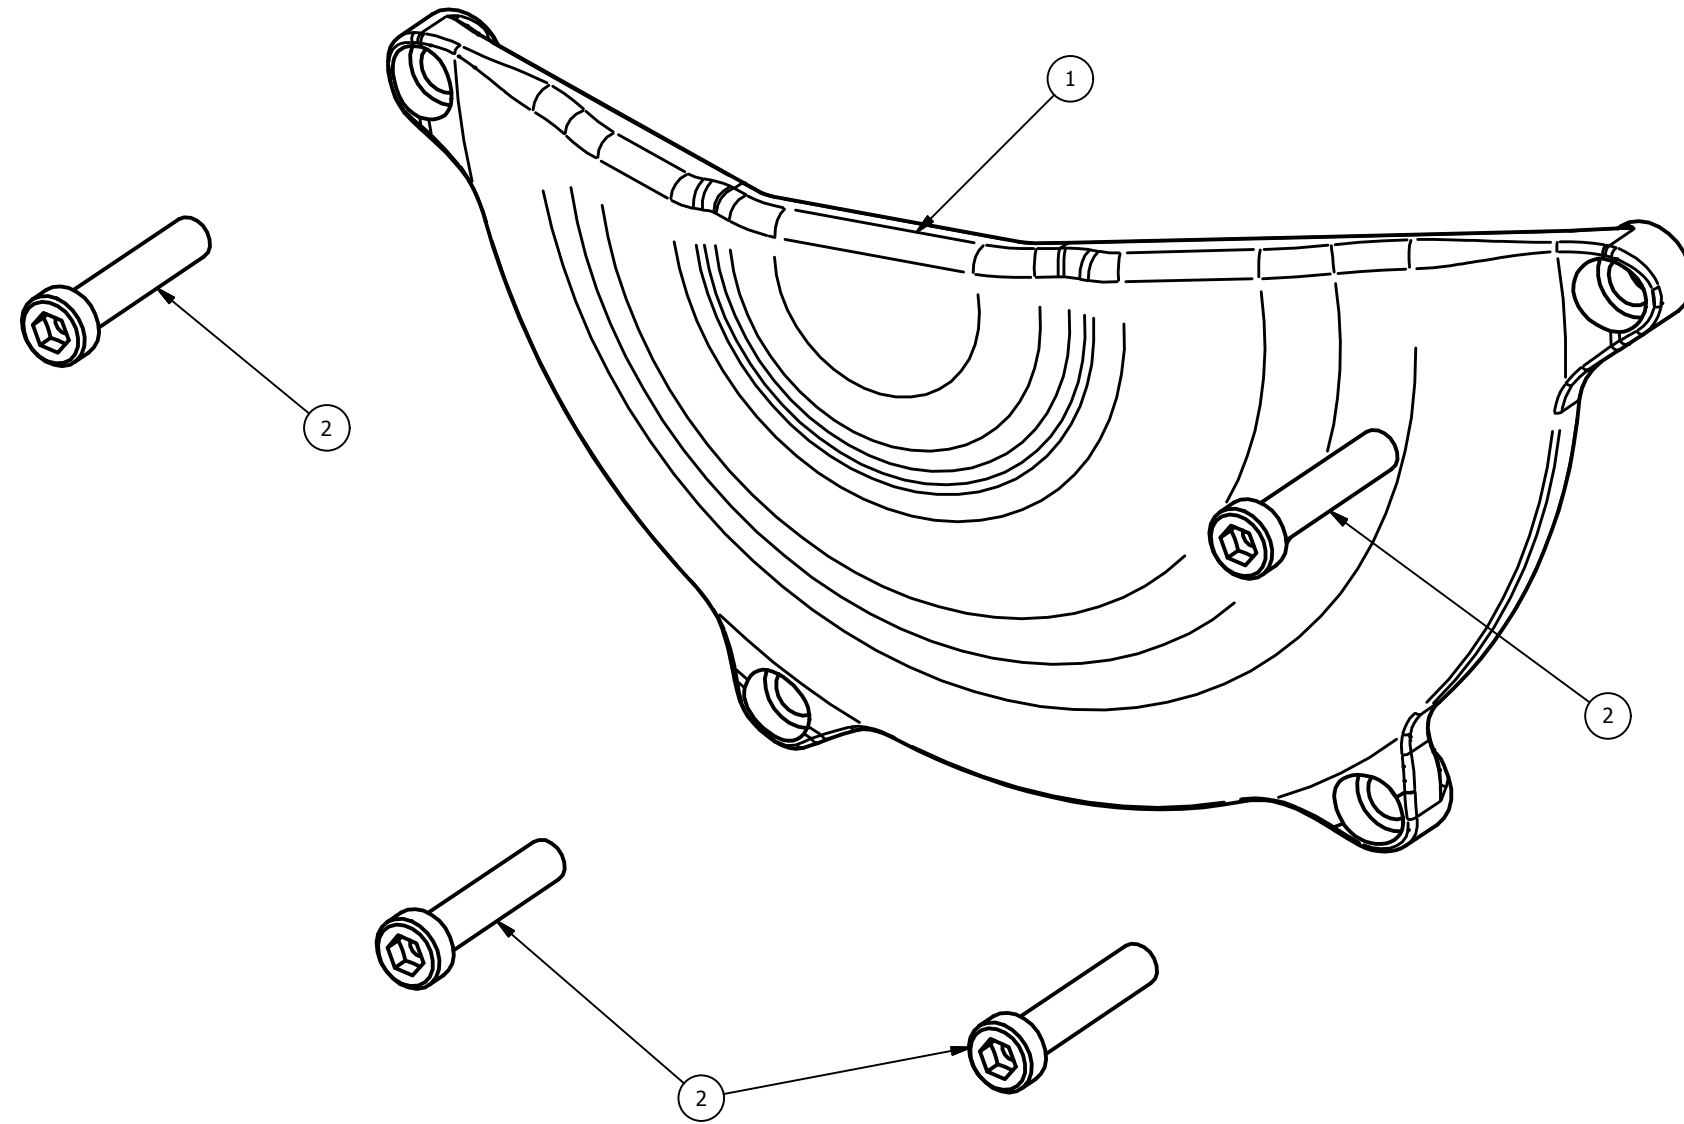

CP094 - Honda VTR 1000 SP1/SP2 '00/'06 - lato destro
CP094 - Honda VTR 1000 SP1/SP2 '00/'06 - right side

Attention: check the tightening of the screws before using - Components for racing use only
Attenzione: controllare il serraggio delle viti prima dell'uso - Componenti solo per uso agonistico

ELENCO PARTI		
ELEMENTO	QTÀ	NUMERO PARTE
1	1	CP094
2	4	M6x30 TCEI - 10.30 Nm*

*tightening torque - *coppia di serraggio