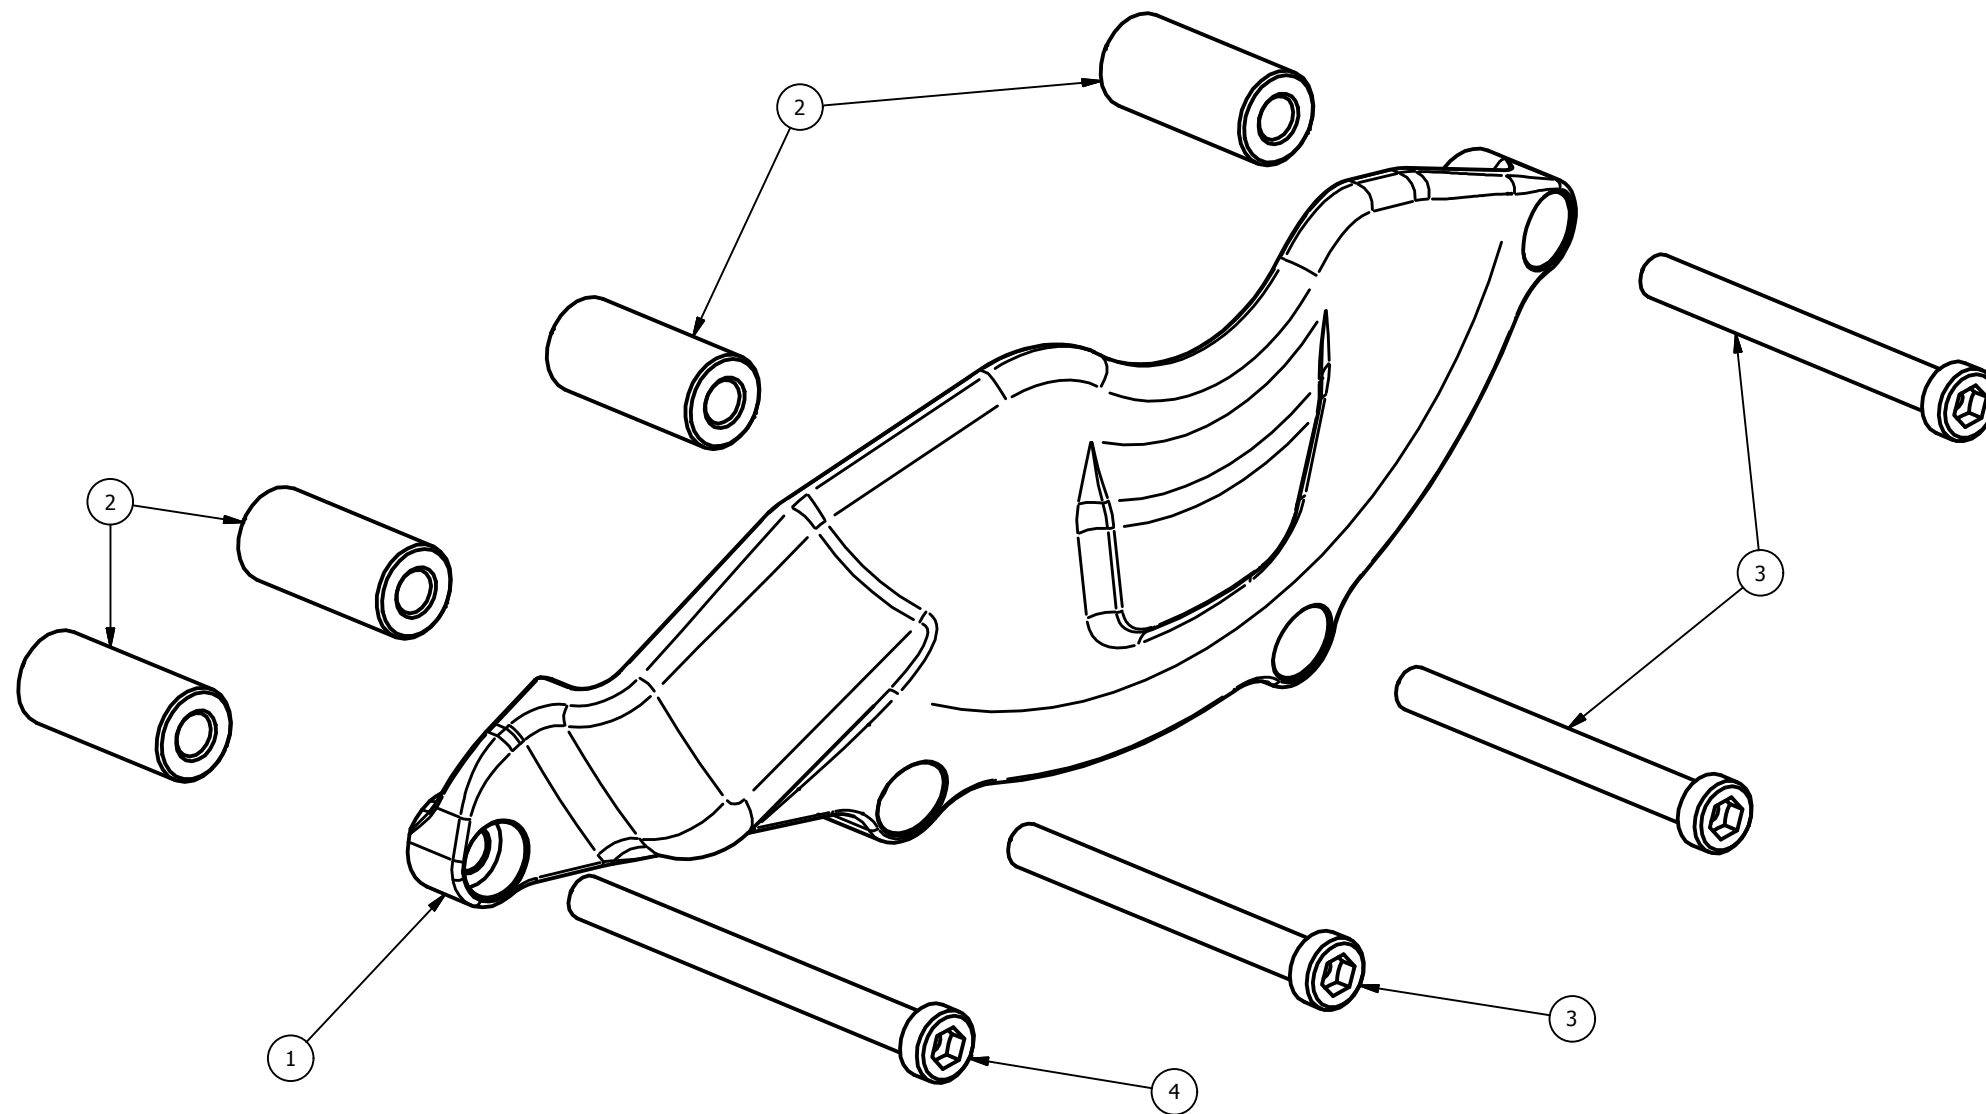

CP095 - Honda VTR 1000 SP1/SP2 '00/'06 - lato sinistro  
 CP095 - Honda VTR 1000 SP1/SP2 '00/'06 - left side

Attention: check the tightening of the screws before using - Components for racing use only  
 Attenzione: controllare il serraggio delle viti prima dell'uso - Componenti solo per uso agonistico

ELENCO PARTI		
ELEMENTO	QTÀ	NUMERO PARTE
1	1	CP095
2	4	spessore 29mm ø13-ø6
3	3	M6x65 TCEI - 10.30 Nm*
4	1	M6x75 TCEI - 10.30 Nm*

\*tightening torque - \*coppia di serraggio