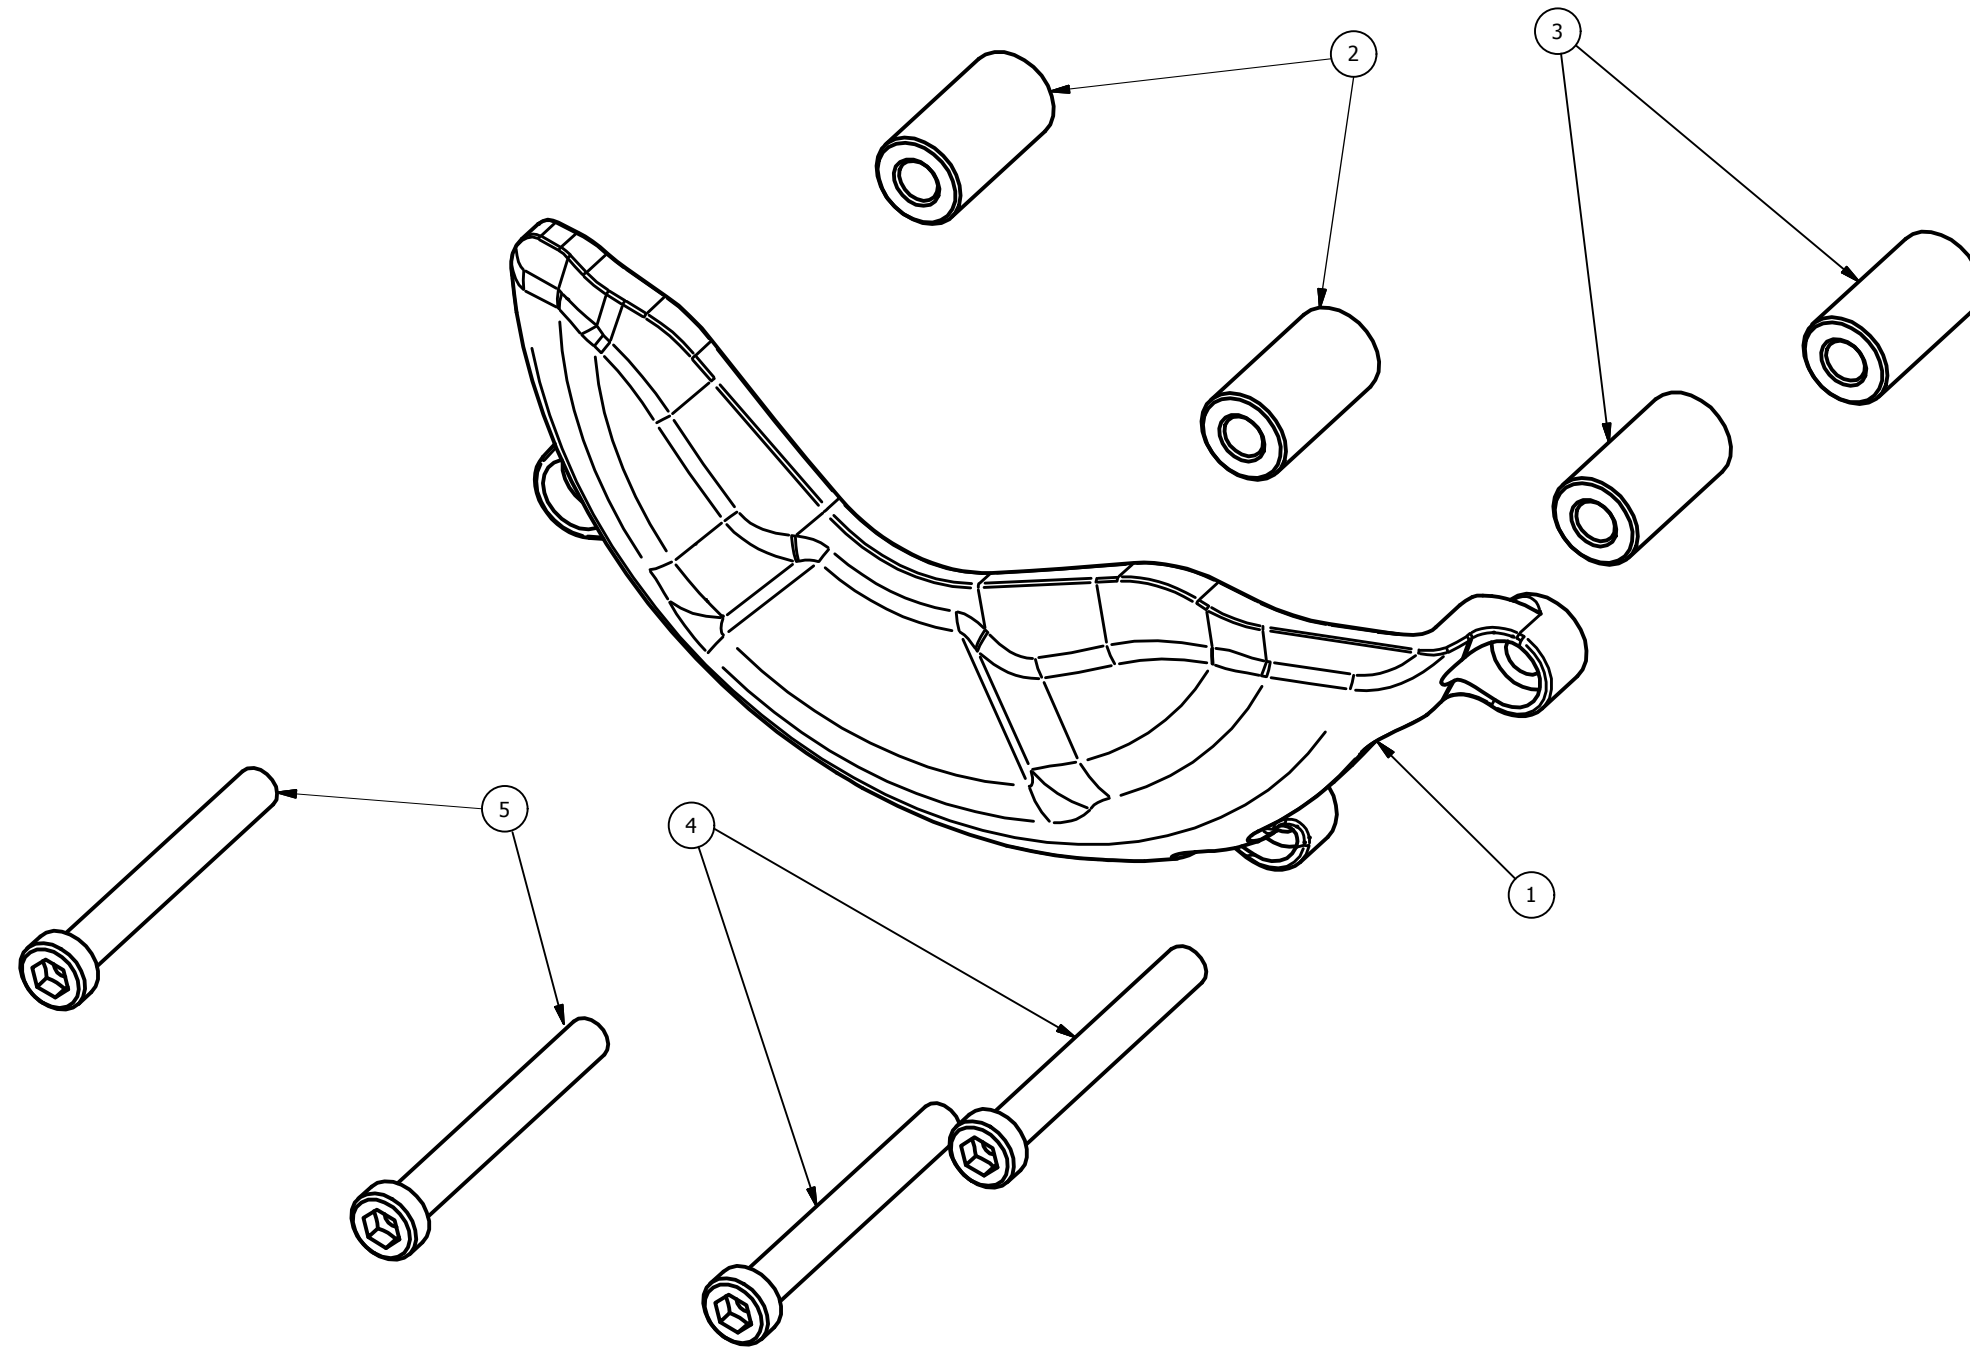

CP102 - Ducati Streetfighter V4 - lato sinistro
 CP102 - Ducati Streetfighter V4 - left side

Attention: check the tightening of the screws before using - Components for racing use only
 Attenzione: controllare il serraggio delle viti prima dell'uso - Componenti solo per uso agonistico

| ELENCO PARTI | | |
|--------------|-----|------------------------|
| ELEMENTO | QTÀ | NUMERO PARTE |
| 1 | 1 | CP102 |
| 2 | 2 | 23,5mm ø13-ø6 |
| 3 | 2 | 25mm ø13-ø6 |
| 4 | 2 | M6x55 TCEI - 10.30 Nm* |
| 5 | 2 | M6x60 TCEI - 10.30 Nm* |

*tightening torque - *coppia di serraggio