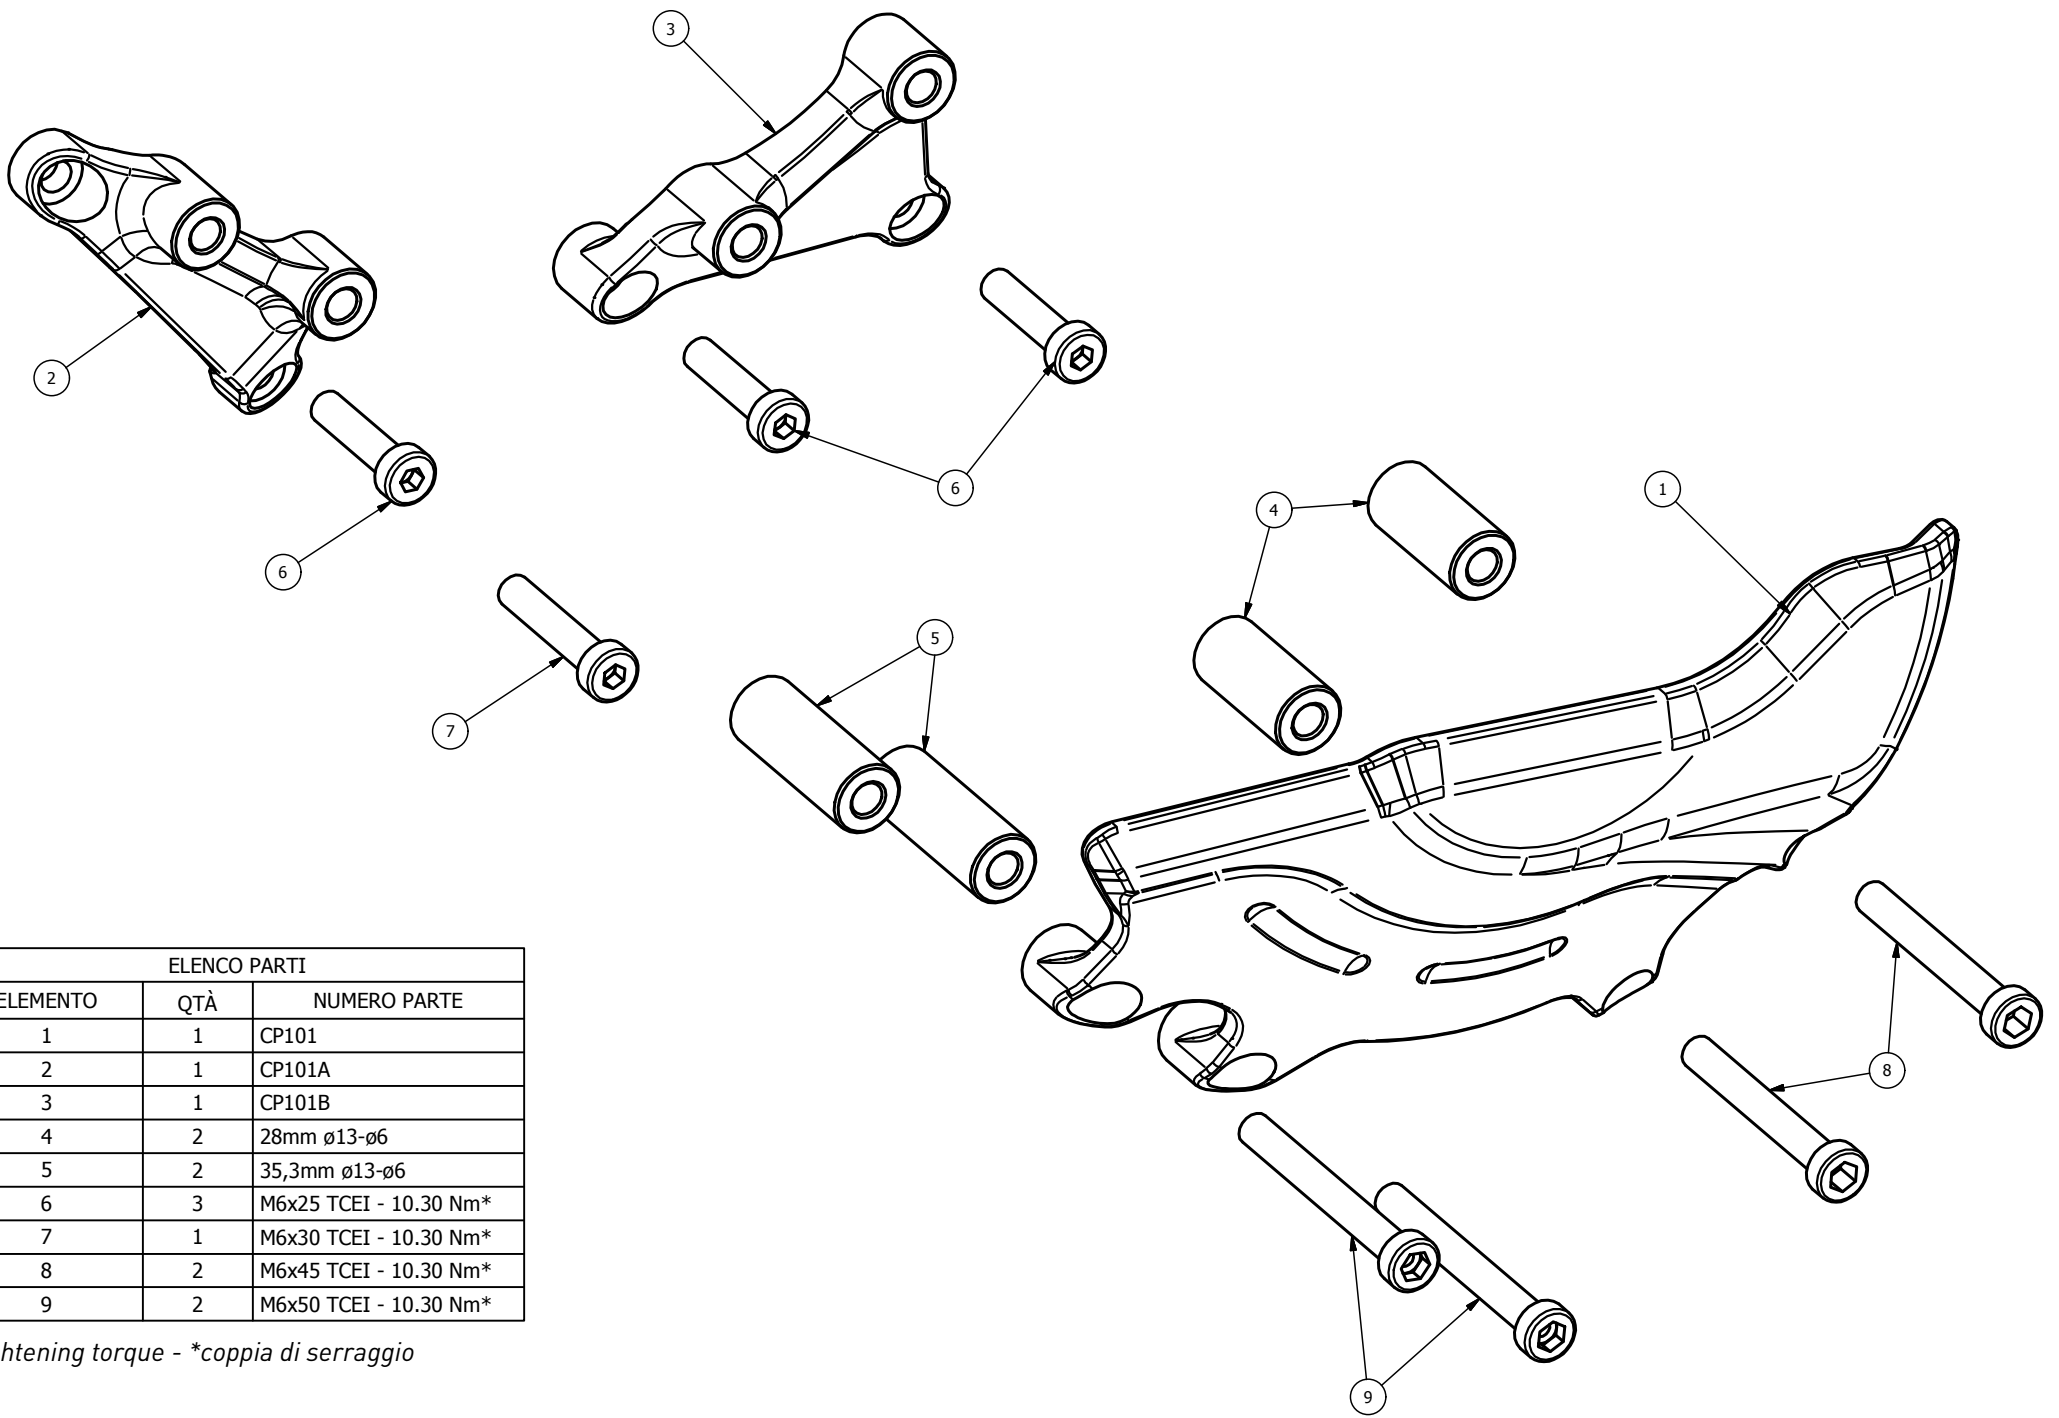

CP103 - Ducati Streetfighter V4

Attention: check the tightening of the screws before using - Components for racing use only
 Attenzione: controllare il serraggio delle viti prima dell'uso - Componenti solo per uso agonistico

ELENCO PARTI		
ELEMENTO	QTÀ	NUMERO PARTE
1	1	CP101
2	1	CP101A
3	1	CP101B
4	2	28mm ø13-ø6
5	2	35,3mm ø13-ø6
6	3	M6x25 TCEI - 10.30 Nm*
7	1	M6x30 TCEI - 10.30 Nm*
8	2	M6x45 TCEI - 10.30 Nm*
9	2	M6x50 TCEI - 10.30 Nm*

*tightening torque - *coppia di serraggio

ELENCO PARTI		
ELEMENTO	QTÀ	NUMERO PARTE
1	1	CP102
2	2	23,5mm ø13-ø6
3	2	25mm ø13-ø6
4	2	M6x55 TCEI - 10.30 Nm*
5	2	M6x60 TCEI - 10.30 Nm*

*tightening torque - *coppia di serraggio