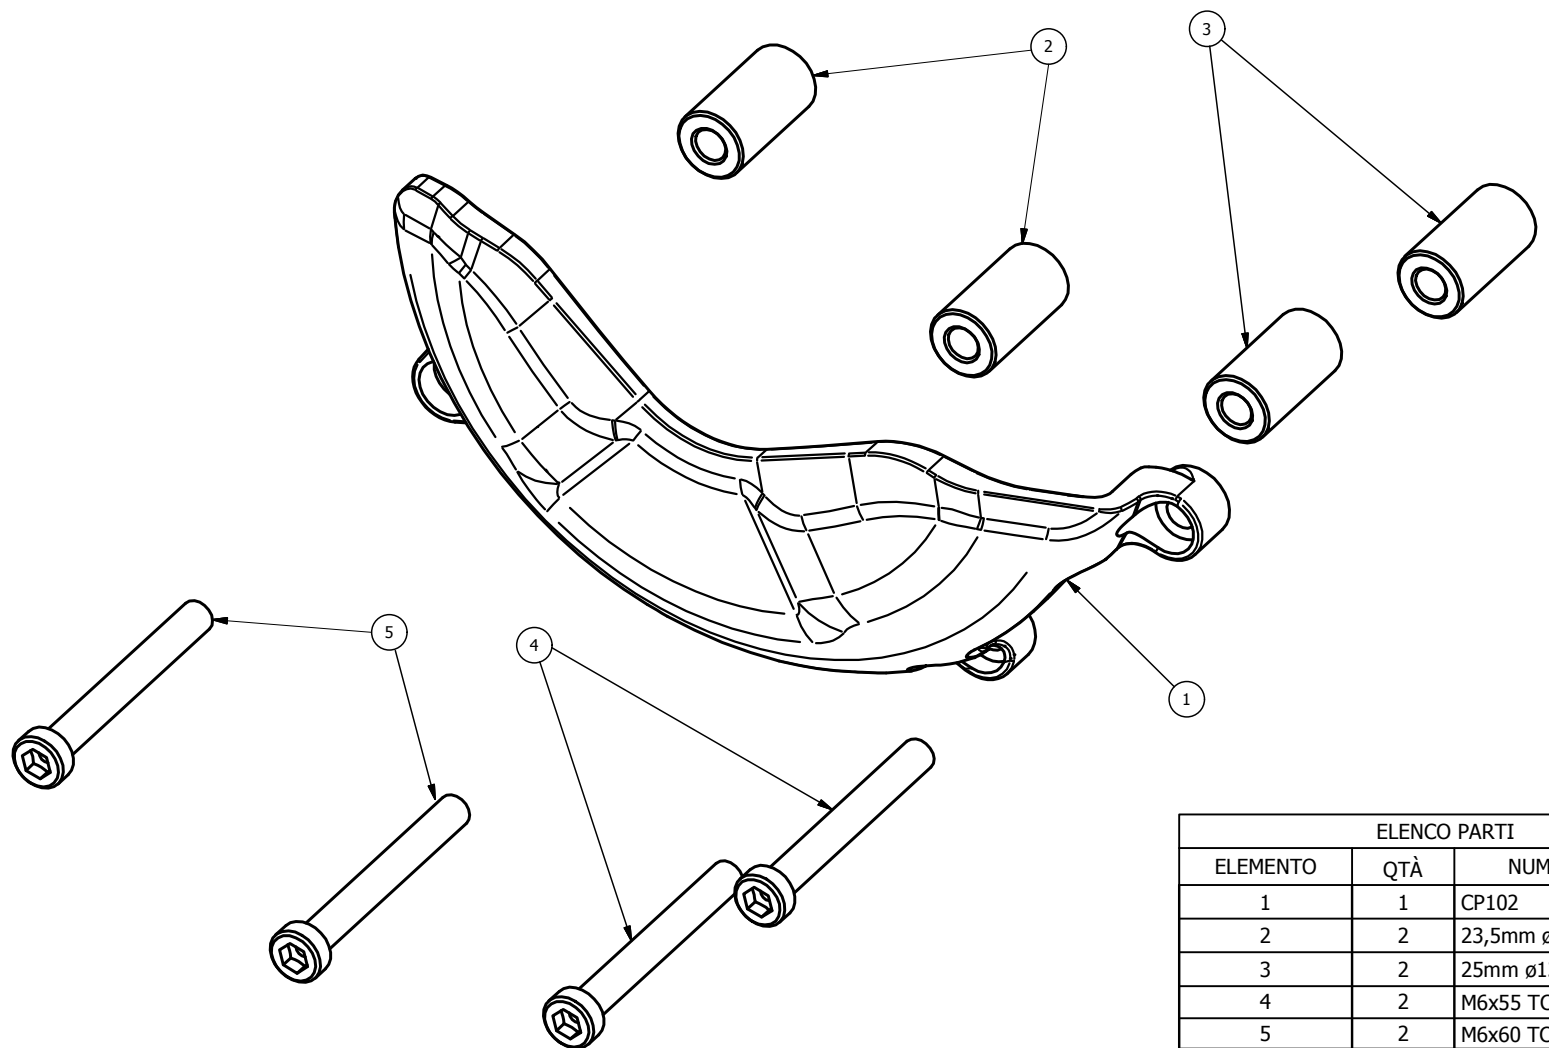

CP103 - Ducati Streetfighter V4

Attention: check the tightening of the screws before using - Components for racing use only
 Attenzione: controllare il serraggio delle viti prima dell'uso - Componenti solo per uso agonistico

ELENCO PARTI		
ELEMENTO	QTÀ	NUMERO PARTE
1	1	CP101
2	1	CP101A
3	1	CP101B
4	2	28mm ø13-ø6
5	2	35,3mm ø13-ø6
6	3	M6x25 TCEI - 10.30 Nm*
7	1	M6x30 TCEI - 10.30 Nm*
8	2	M6x45 TCEI - 10.30 Nm*
9	2	M6x50 TCEI - 10.30 Nm*

*tightening torque - *coppia di serraggio

ELENCO PARTI		
ELEMENTO	QTÀ	NUMERO PARTE
1	1	CP102
2	2	23,5mm ø13-ø6
3	2	25mm ø13-ø6
4	2	M6x55 TCEI - 10.30 Nm*
5	2	M6x60 TCEI - 10.30 Nm*

*tightening torque - *coppia di serraggio