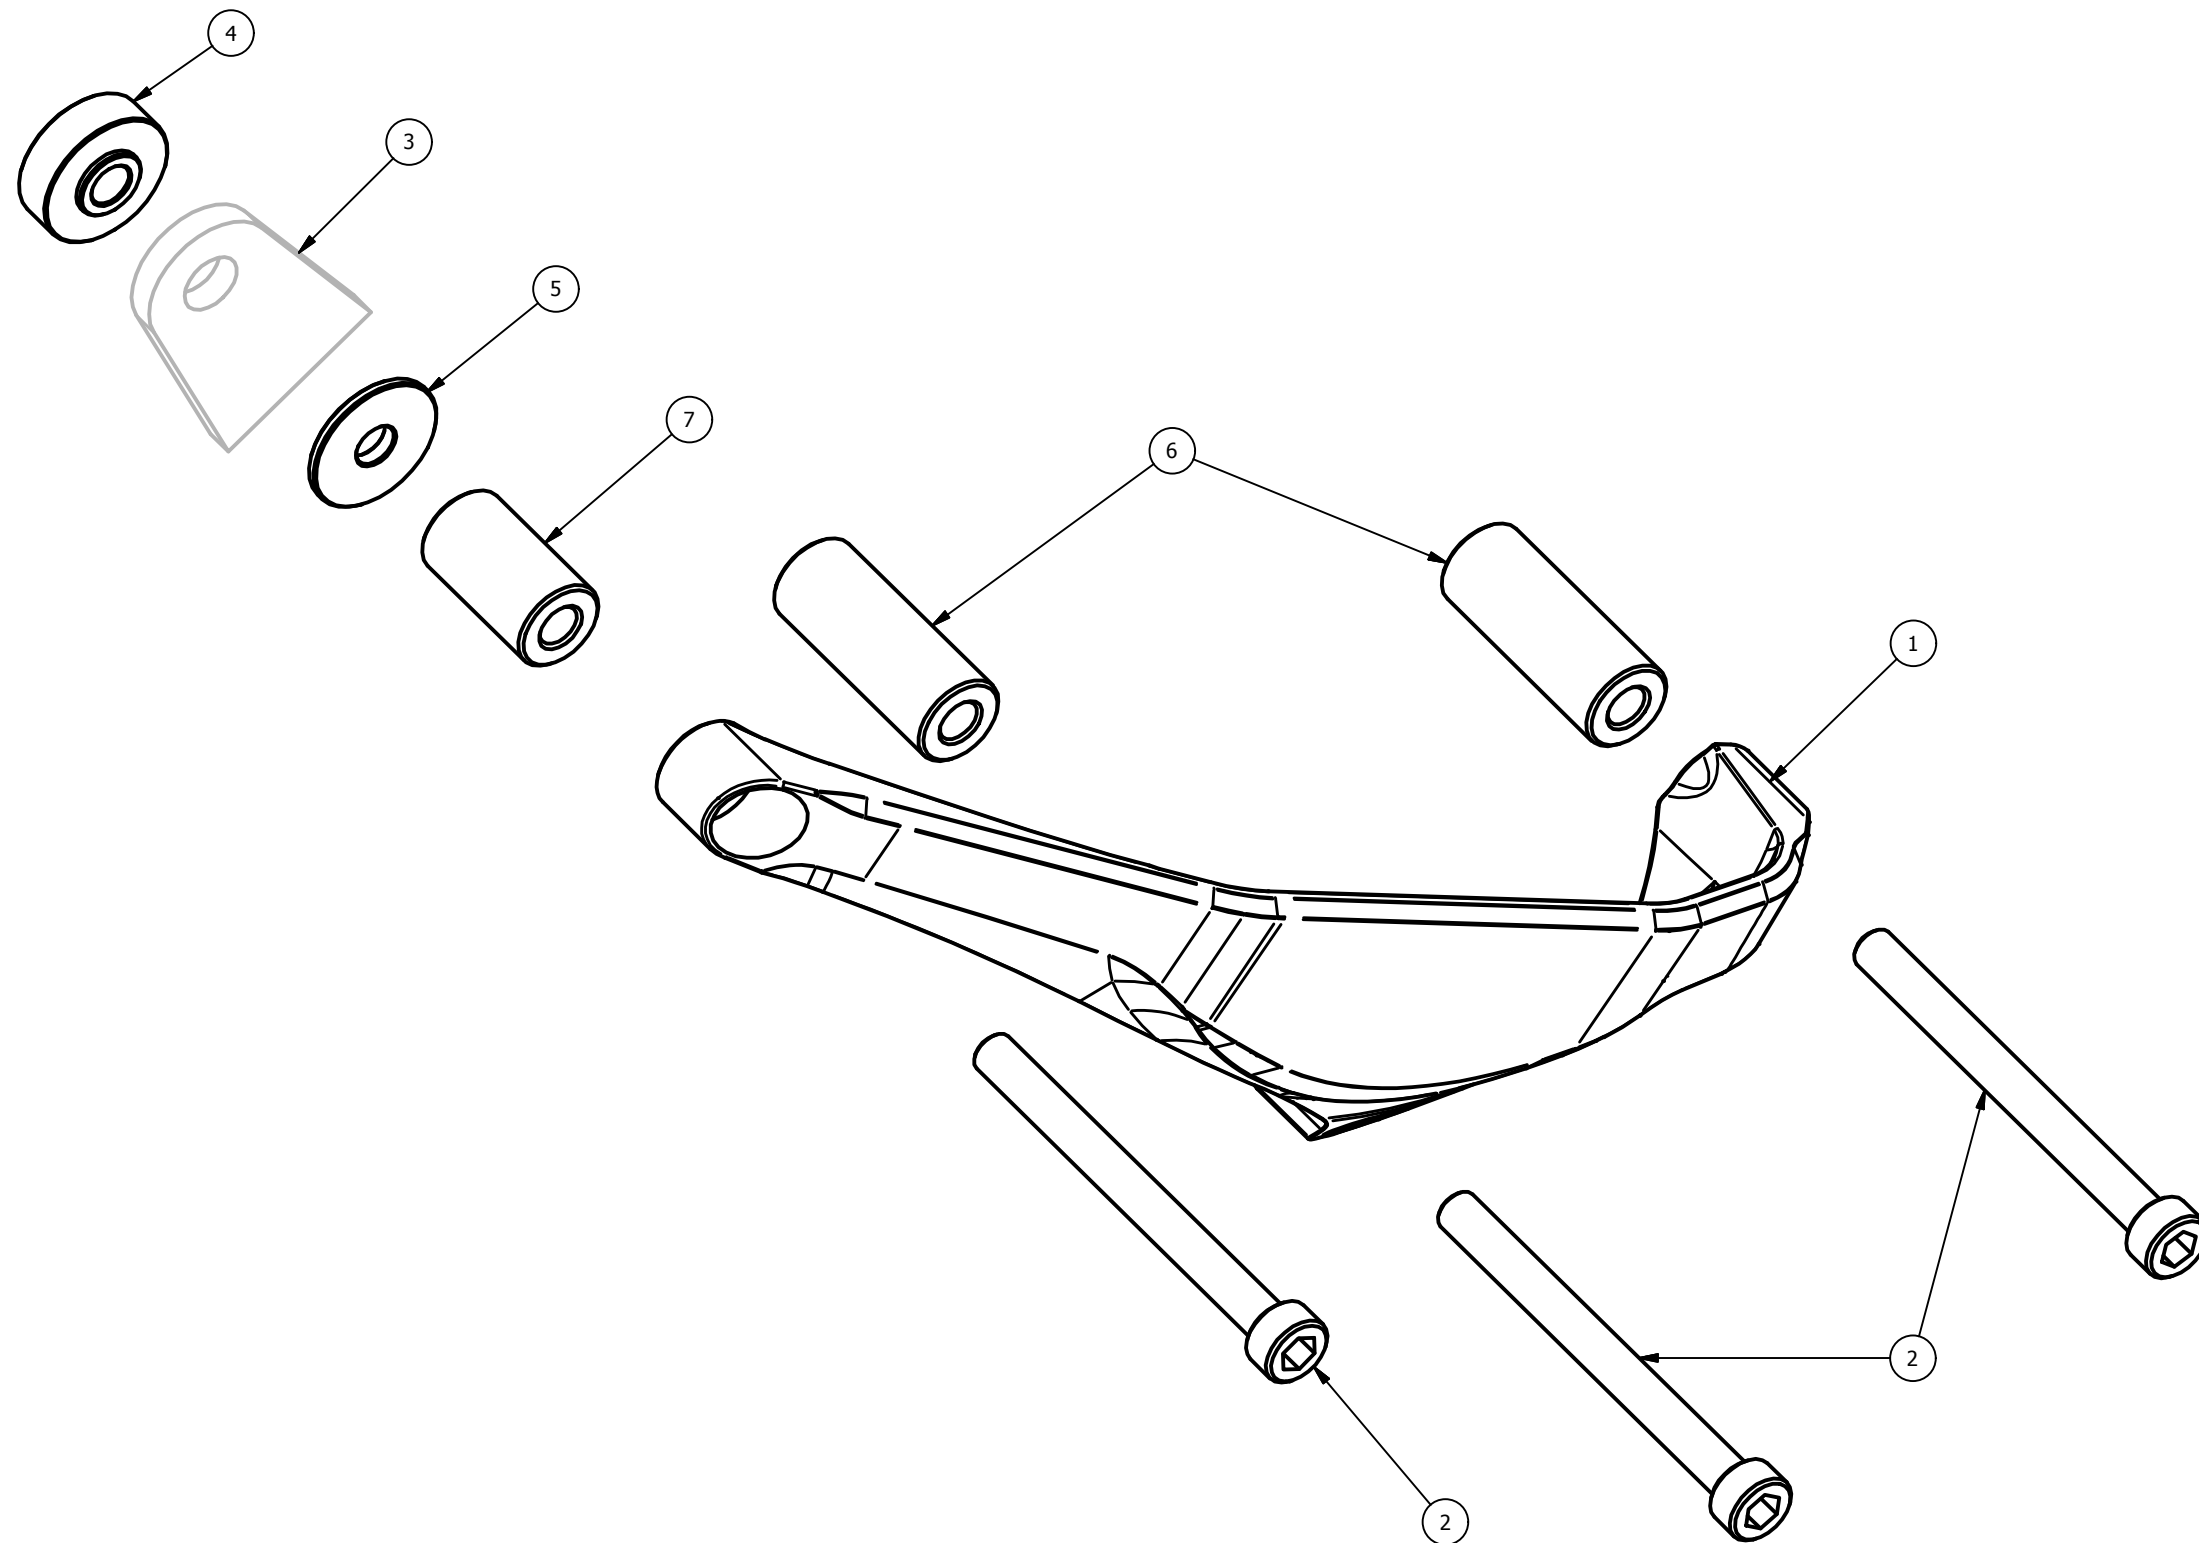

CP104 - Ducati Panigale V2 '20/'21 - lato sinistro
 CP104 - Ducati Panigale V2 '20/'21 - left side

Attention: check the tightening of the screws before using - Components for racing use only
 Attenzione: controllare il serraggio delle viti prima dell'uso - Componenti solo per uso agonistico

ELENCO PARTI		
ELEMENTO	QTÀ	NUMERO PARTE
1	1	CP104
2	3	M6x65 TCEI - 10.30 Nm*
3	1	OEM part
4	1	spessore 7,3mm ø6 - ø20
5	1	spessore 2,5mm ø6 - ø20
6	2	spessore 34mm
7	1	spessore 23mm

*tightening torque - *coppia di serraggio