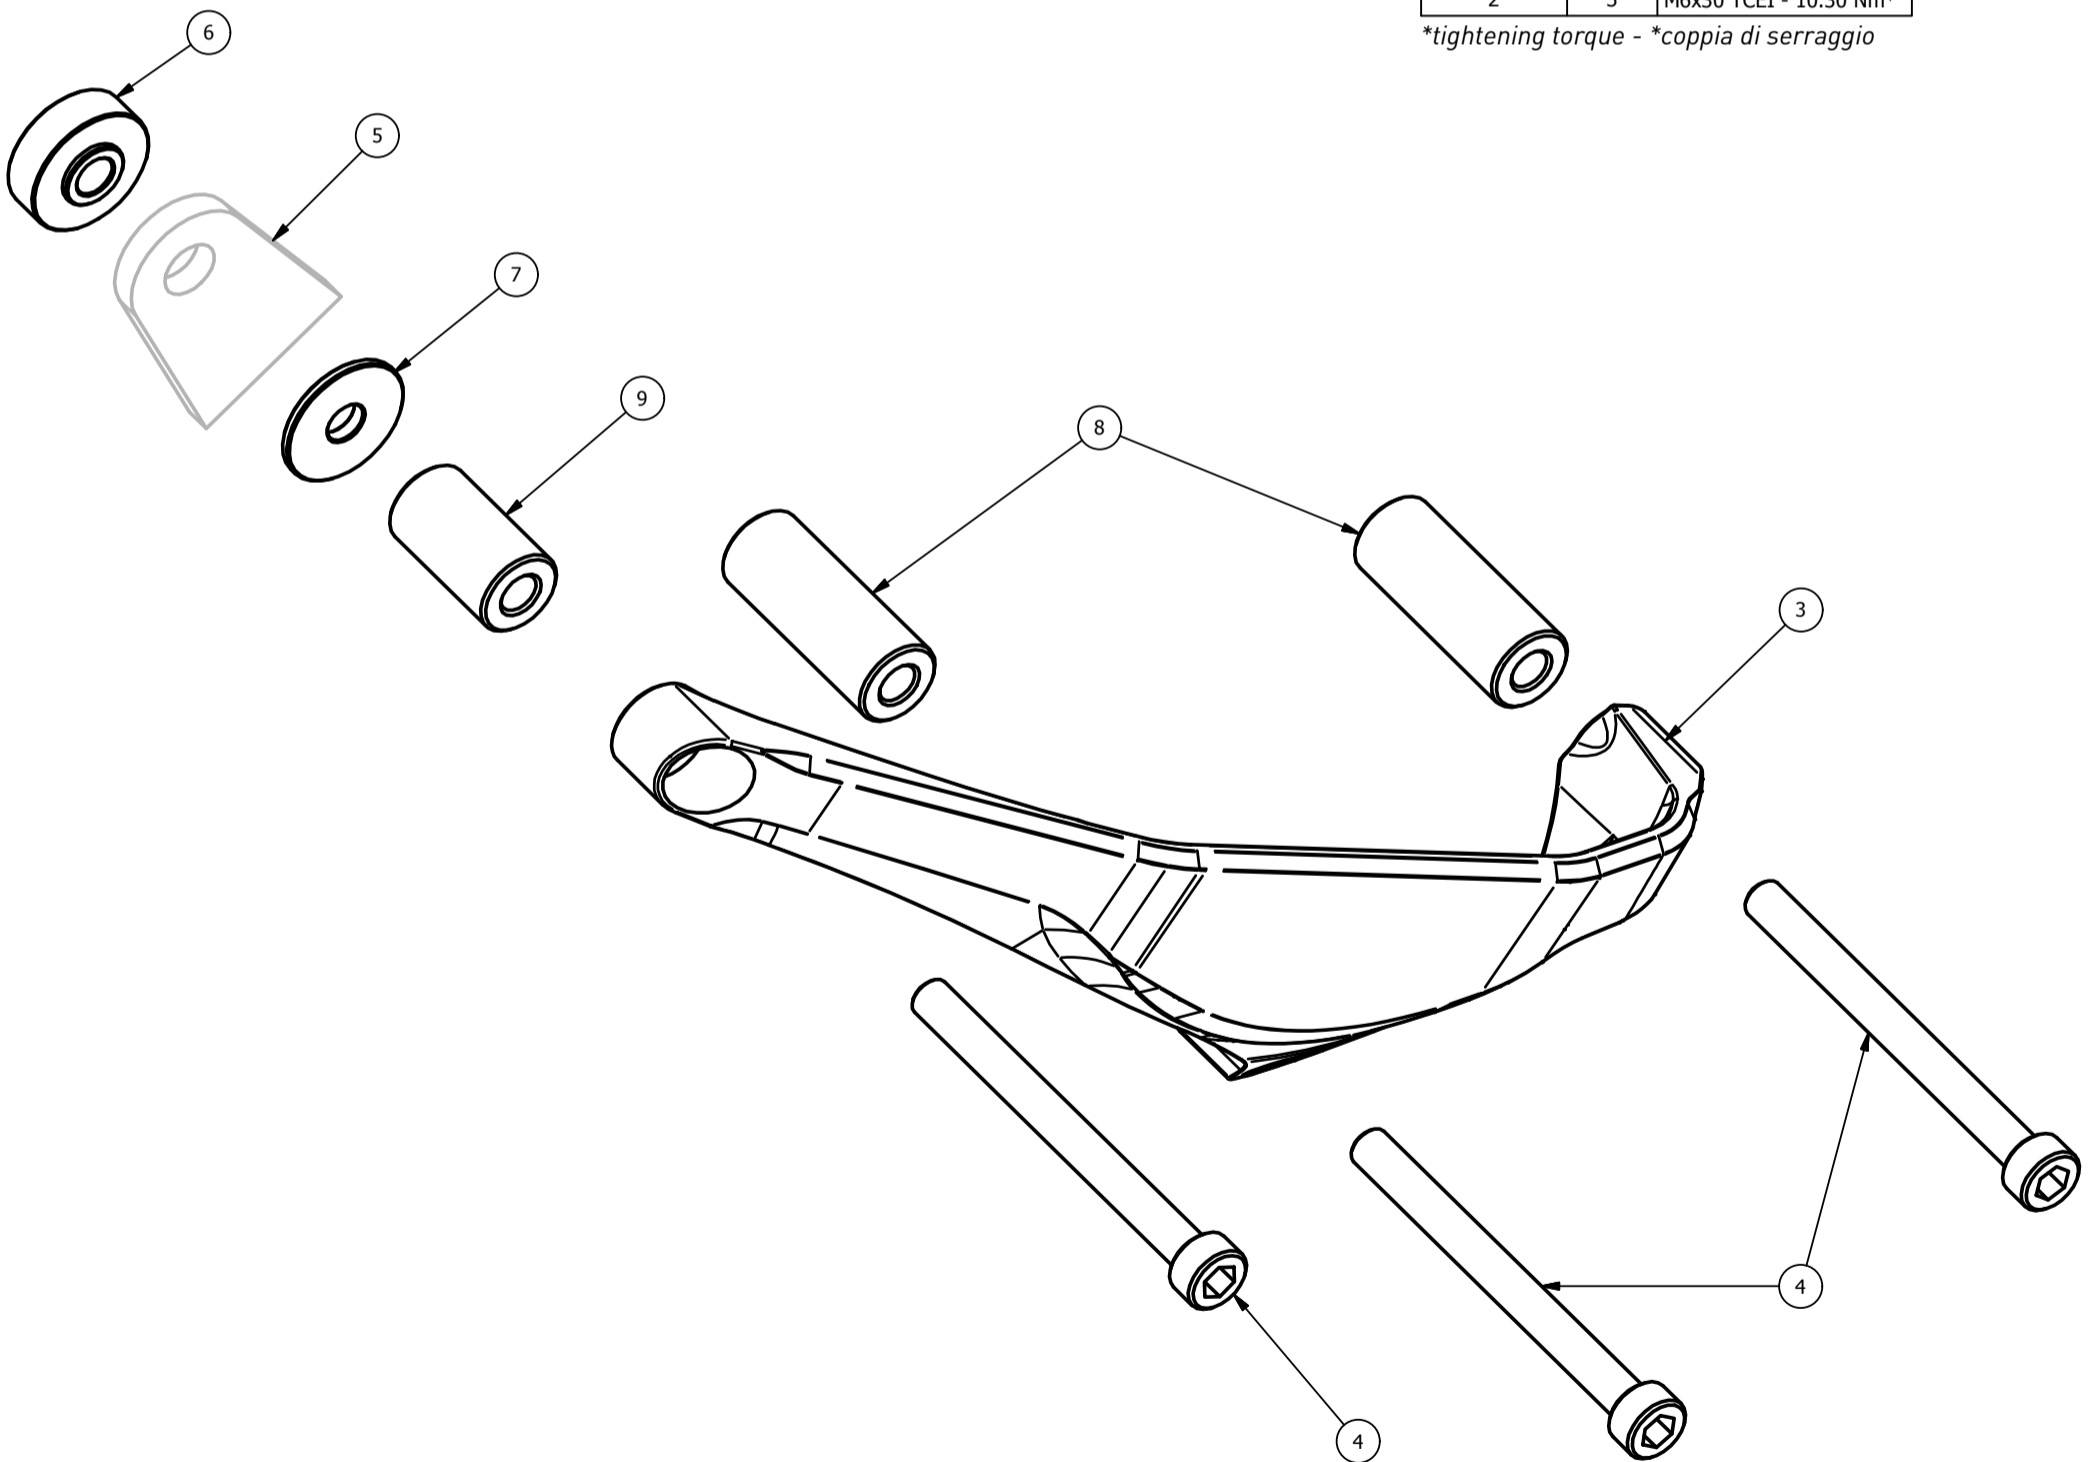

CP105 - Panigale V2 '20/'21

Attention: check the tightening of the screws before using - Components for racing use only
 Attenzione: controllare il serraggio delle viti prima dell'uso - Componenti solo per uso agonistico

| ELENCO PARTI | | |
|--------------|-----|------------------------|
| ELEMENTO | QTÀ | NUMERO PARTE |
| 1 | 1 | CP007 |
| 2 | 3 | M6x30 TCEI - 10.30 Nm* |

*tightening torque - *coppia di serraggio

| ELENCO PARTI | | |
|--------------|-----|-------------------------|
| ELEMENTO | QTÀ | NUMERO PARTE |
| 3 | 1 | CP104 |
| 4 | 3 | M6x65 TCEI - 10.30 Nm* |
| 5 | 1 | OEM part |
| 6 | 1 | spessore 7,3mm ø6 - ø20 |
| 7 | 1 | spessore 2,5mm ø6 - ø20 |
| 8 | 2 | spessore 34mm |
| 9 | 1 | spessore 23mm |

*tightening torque - *coppia di serraggio