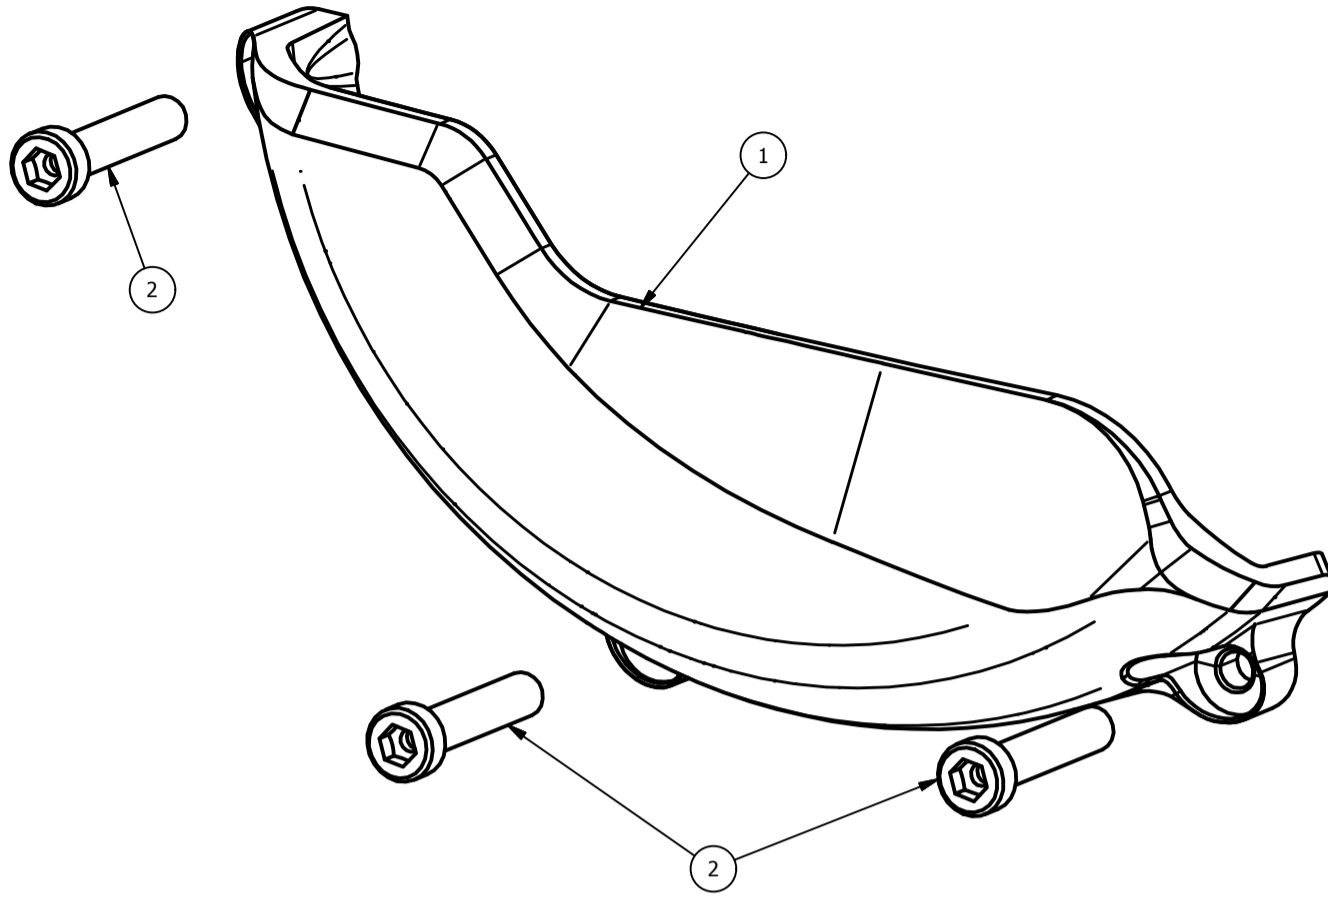

CP105 - Panigale V2 '20/'21

Attention: check the tightening of the screws before using - Components for racing use only
 Attenzione: controllare il serraggio delle viti prima dell'uso - Componenti solo per uso agonistico

| ELENCO PARTI | | |
|--------------|-----|------------------------|
| ELEMENTO | QTÀ | NUMERO PARTE |
| 1 | 1 | CP007 |
| 2 | 3 | M6x30 TCEI - 10.30 Nm* |

*tightening torque - *coppia di serraggio

| ELENCO PARTI | | |
|--------------|-----|-------------------------|
| ELEMENTO | QTÀ | NUMERO PARTE |
| 3 | 1 | CP104 |
| 4 | 3 | M6x65 TCEI - 10.30 Nm* |
| 5 | 1 | OEM part |
| 6 | 1 | spessore 7,3mm ø6 - ø20 |
| 7 | 1 | spessore 2,5mm ø6 - ø20 |
| 8 | 2 | spessore 34mm |
| 9 | 1 | spessore 23mm |

*tightening torque - *coppia di serraggio