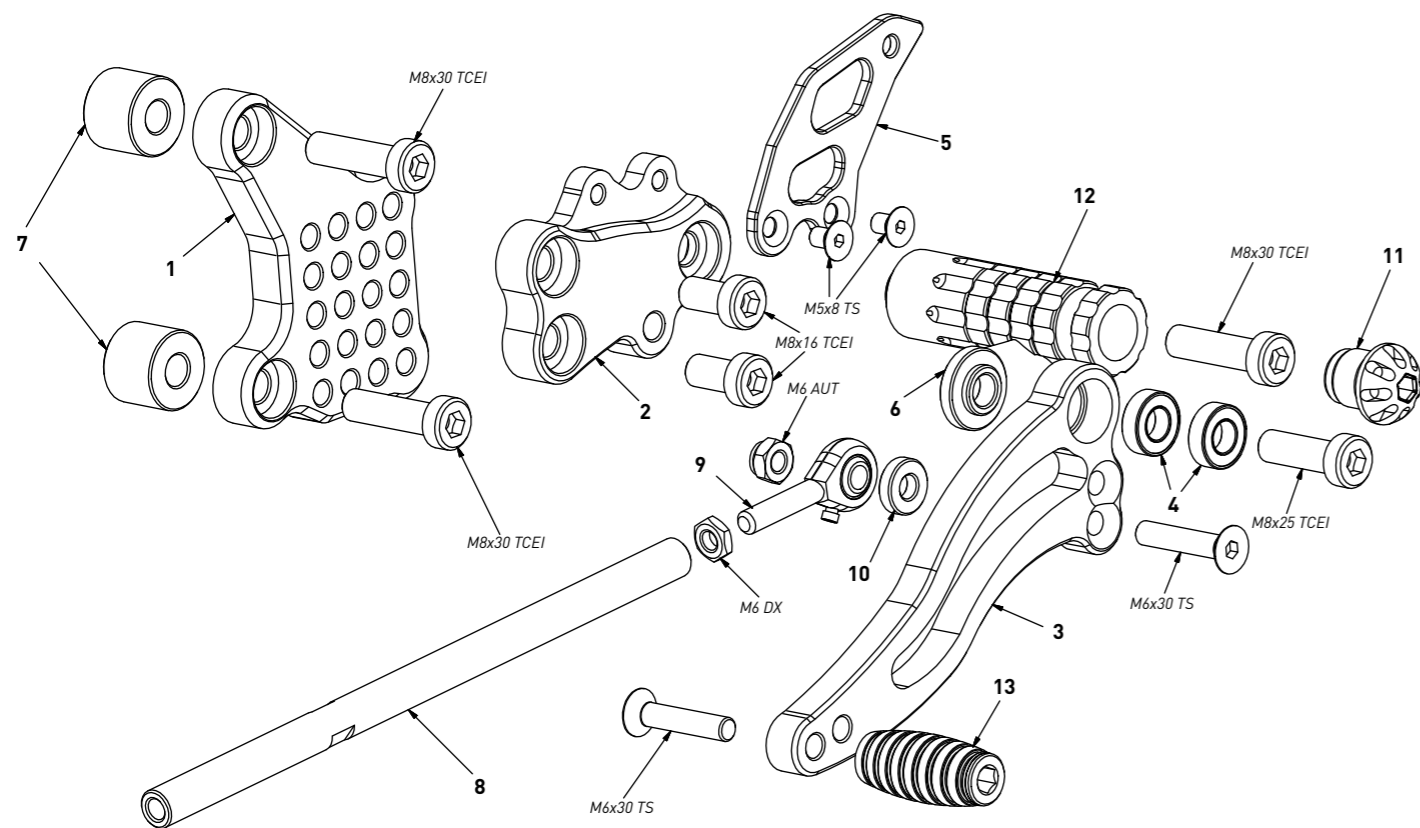

code D916 - Ducati 748/916/996/998

brake side - lato freno

code D916 - brake side - lato freno			
n°	description - descrizione	code	
1	back plate - arretratore	AR_054	
2	plate - piastra	PS_012T	
3	heel plate - battitacco	BT_005	
4	frontpeg - puntalino	PU_001	
5	cap - tappo	PG00_BK	
6	footpeg - poggiatesta	PG03	
7	brake lever - leva freno	FN_016A	
8	lever bracket - attacco leva	FN_016B	
9	lever bush - boccola leva	FN_016C	
10	bearing - cuscinetto	CS_002	
11	adjuster screw - vite registro	FN_014	
12	16mm spacer - spessore 16mm	SP_010	

code D916 - Ducati 748/916/996/998

gear side - lato cambio

code D916 - gear side - lato cambio			
n°	description - descrizione	code	
1	back plate - arretratore	AR_053	
2	plate - piastra	PS_025T	
3	gear lever - leva cambio	LC_001	
4	bearing - cuscinetto	CS_001	
5	heel plate - battitacco	BT_006	
6	bush - boccola	BC_001	
7	16mm spacer - spessore 16mm	SP_010	
8	gear rod - asta cambio	R021_190	
9	RH uniball - uniball DX	RH01_DX	
10	4mm spacer - spessore 4mm	SP_004	
11	cap - tappo	PG00_BK	
12	footpeg - poggiatesta	PG03	
13	frontpeg - puntalino	PU_001	