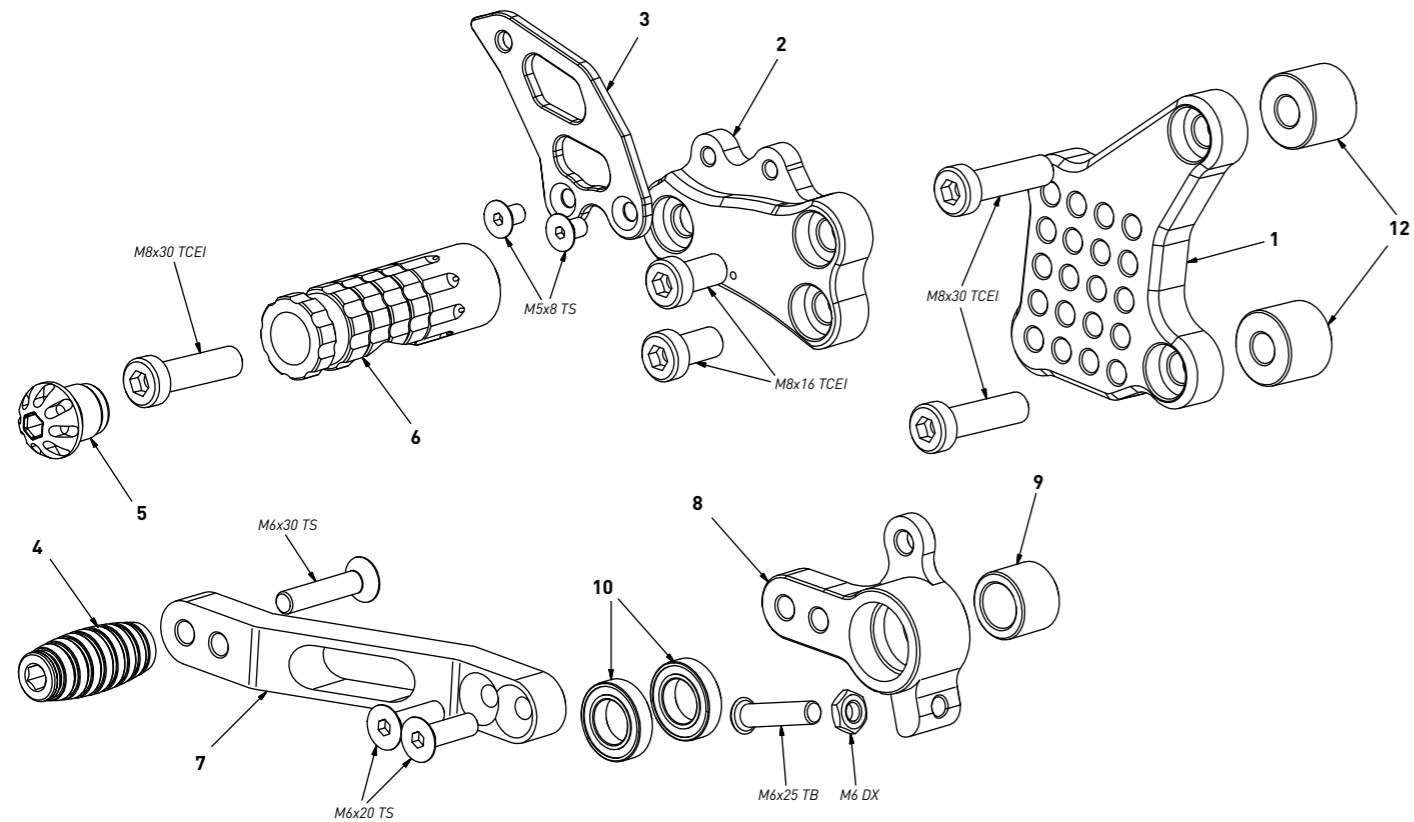

code D916 - Ducati 748/916/996/998

brake side - lato freno

code D916 - brake side - lato freno			
n°	description - descrizione	code	
1	back plate - arretratore	AR_054	
2	plate - piastra	PS_012T	
3	heel plate - battitacco	BT_005	
4	frontpeg - puntalino	PU_001	
5	cap - tappo	PG00_BK	
6	footpeg - poggiatesta	PG03	
7	brake lever - leva freno	FN_016A	
8	lever bracket - attacco leva	FN_016B	
9	lever bush - boccola leva	FN_016C	
10	bearing - cuscinetto	CS_002	
11	adjuster screw - vite registro	FN_014	
12	16mm spacer - spessore 16mm	SP_010	

code D916 - Ducati 748/916/996/998

gear side - lato cambio

code D916 - gear side - lato cambio			
n°	description - descrizione	code	
1	back plate - arretratore	AR_053	
2	plate - piastra	PS_025T	
3	gear lever - leva cambio	LC_001	
4	bearing - cuscinetto	CS_001	
5	heel plate - battitacco	BT_006	
6	bush - boccola	BC_001	
7	16mm spacer - spessore 16mm	SP_010	
8	gear rod - asta cambio	R021_190	
9	RH uniball - uniball DX	RH01_DX	
10	4mm spacer - spessore 4mm	SP_004	
11	cap - tappo	PG00_BK	
12	footpeg - poggiatesta	PG03	
13	frontpeg - puntalino	PU_001	