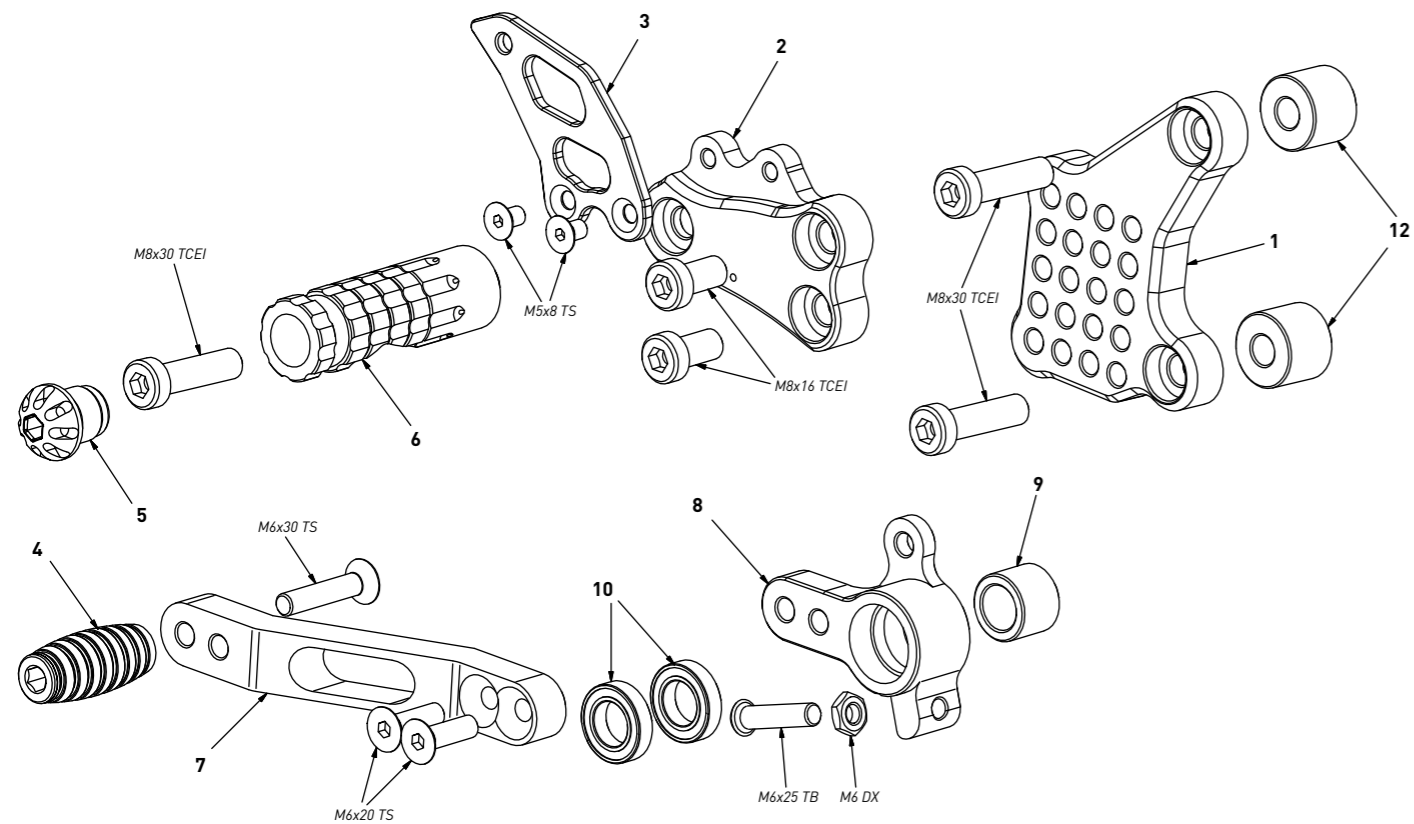

code D999 - Ducati 749/999

brake side - lato freno

code D999 - brake side - lato freno			
n°	description - descrizione	code	
1	back plate - arretratore	AR_056	
2	plate - piastra	PS_012T	
3	heel plate - battitacco	BT_005	
4	frontpeg - puntalino	PU_001	
5	cap - tappo	PG00_BK	
6	footpeg - poggiatesta	PG03	
7	brake lever - leva freno	FN_016A	
8	lever bracket - attacco leva	FN_016B	
9	lever bush - boccia leva	FN_016C	
10	bearing - cuscinetto	CS_002	
11	adjuster screw - vite registro	FN_014	
12	16mm spacer - spessore 16mm	SP_010	

code D999 - Ducati 749/999

gear side - lato cambio

code D999 - gear side - lato cambio			
n°	description - descrizione	code	
1	back plate - arretratore	AR_055	
2	plate - piastra	PS_025T	
3	gear lever - leva cambio	LC_001	
4	bearing - cuscinetto	CS_001	
5	heel plate - battitacco	BT_006	
6	bush - boccia	BC_001	
7	16mm spacer - spessore 16mm	SP_010	
8	gear rod - asta cambio	R021_220	
9	RH uniball - uniball DX	RH01_DX	
10	LH uniball - uniball SX	RH01_SX	
11	cap - tappo	PG00_BK	
12	footpeg - poggiatesta	PG03	
13	frontpeg - puntalino	PU_001	