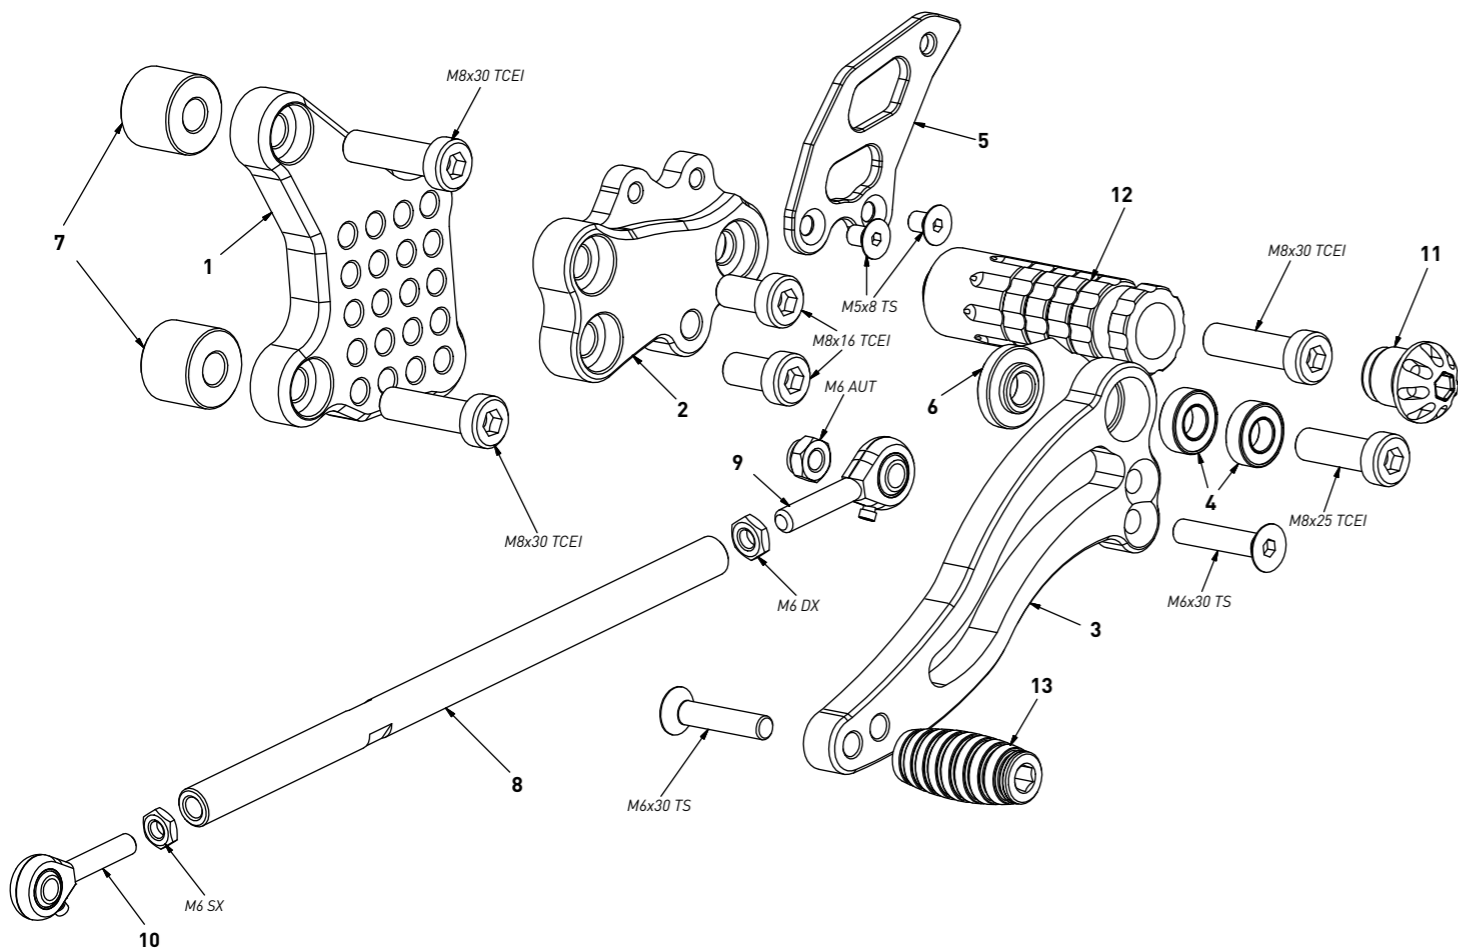

code D999 - Ducati 749/999

brake side - lato freno

code D999 - brake side - lato freno			
n°	description - descrizione	code	
1	back plate - arretratore	AR_056	
2	plate - piastra	PS_012T	
3	heel plate - battitacco	BT_005	
4	frontpeg - puntalino	PU_001	
5	cap - tappo	PG00_BK	
6	footpeg - poggiatesta	PG03	
7	brake lever - leva freno	FN_016A	
8	lever bracket - attacco leva	FN_016B	
9	lever bush - boccia leva	FN_016C	
10	bearing - cuscinetto	CS_002	
11	adjuster screw - vite registro	FN_014	
12	16mm spacer - spessore 16mm	SP_010	

code D999 - Ducati 749/999

gear side - lato cambio

code D999 - gear side - lato cambio			
n°	description - descrizione	code	
1	back plate - arretratore	AR_055	
2	plate - piastra	PS_025T	
3	gear lever - leva cambio	LC_001	
4	bearing - cuscinetto	CS_001	
5	heel plate - battitacco	BT_006	
6	bush - boccia	BC_001	
7	16mm spacer - spessore 16mm	SP_010	
8	gear rod - asta cambio	R021_220	
9	RH uniball - uniball DX	RH01_DX	
10	LH uniball - uniball SX	RH01_SX	
11	cap - tappo	PG00_BK	
12	footpeg - poggiatesta	PG03	
13	frontpeg - puntalino	PU_001	