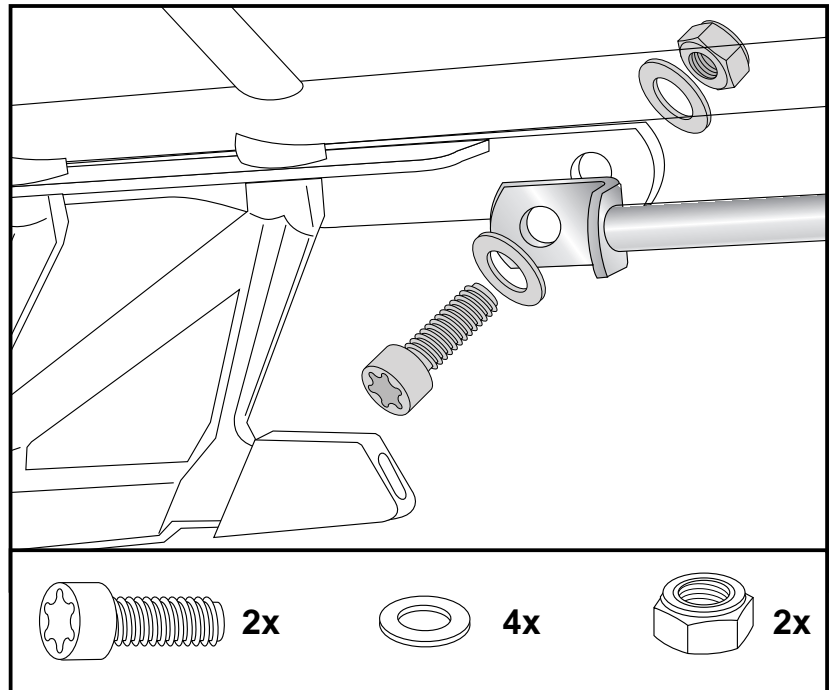

Fastening of the side carriers left
+right front:

at the adapter mounted in step 1/2.
Use VA torx screws M8x25 with
washers Ø8,4 and self lock nut M8.

Befestigung des Verbindungsbügels:

Er verläuft in Fahrtrichtung gesehen hinter dem Kotflügel. Die Verschraubung erfolgt mit den VA-Sechskantschrauben M6x16 sowie U-Scheiben Ø6,4.