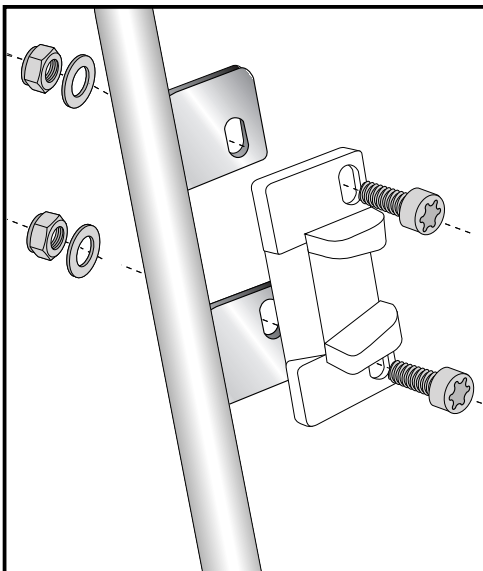

DE HINWEISE ZUR KOFFERMONTAGE
GB HINT: ASSEMBLING SIDE CASES

Montage des Metalladapters zum Einhängen des Kofferhalteschlosses

Die Adapter werden mit den VA-Torx Schrauben M6 x 16, U-Scheiben ø6,4 und selbstsichernde Muttern M6 am Kofferträger verschraubt. Die Adapter müssen auf die Kofferschlosser ausgerichtet werden.