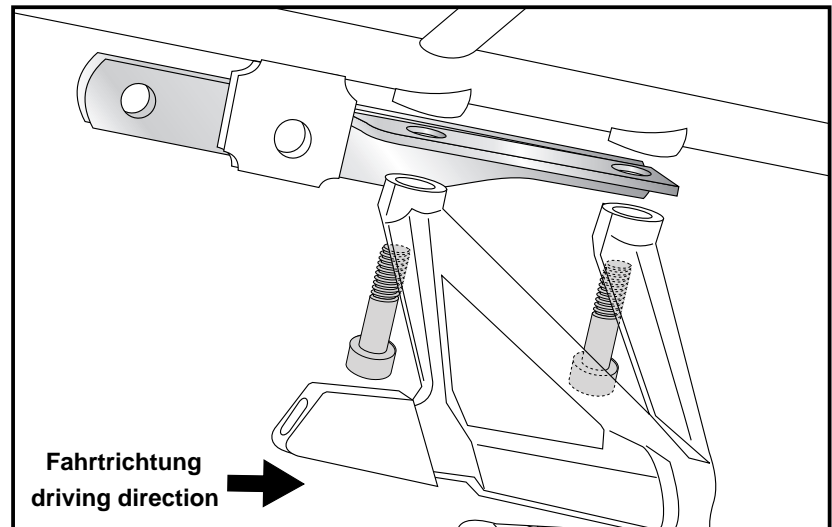

Cutout Set

Kofferträger Edelstahl, festverschraubt mit Xplorer Koffern
Side carrier, Stainless steel firmly bolted with Xplorer side cover

BMW R 1250 GS

ab/from 2018

Artikel Nr.: / Item-no.:

6516514 00 22-00-40

6516514 00 22-01-40

BMW R 1250 GS Adventure

ab/from 2019

Artikel Nr.: / Item-no.:

6516519 00 22-00-40 Silber/silver

6516519 00 22-01-40 schwarz/black

BMW R 1200 GS LC

ab/from 2013

Artikel Nr.: / Item-no.:

651665 00 22-00-40

651665 00 22-01-40

BMW R 1200 GS Adventure

ab/from 2014

Artikel Nr.: / Item-no.:

651671 00 22-00-40 Silber/silver

651671 00 22-01-40 schwarz/black

DE MONTAGEANLEITUNG GB MOUNTING INSTRUCTIONS

Befestigung Halteadapter links vorne:
Soziusfußrastenhalter demontieren.
Der Halteadapter wird zwischen Rahmen und Soziusfußrastenhalter mit den Original-Schrauben befestigt. Schrauben noch nicht ganz festziehen.

Fastening of the adapter left front:
Dismantle footrest.
The adapter will be fixed with the original screws between frame and footrest.

Befestigung Halteadapter vorne rechts:
Auspufftopf demontieren.
Soziusfußrastenhalter demontieren.
Der Halteadapter wird zwischen Rahmen und Soziusfußrastenhalter mit den Original-Schrauben befestigt. Schrauben noch nicht ganz festziehen.

Auspufftopf wieder montieren.

Fastening of the adapter right front:
Dismantle exhaust. Dismantle footrest.
The adapter will be fixed with the original screws between frame and footrest.

Mount exhaust again.

Montage der Kofferträger oben links und rechts:

Soziussitzbank abnehmen.
Die Originalschrauben links und rechts, vorne und hinten an der Einhängung der Originalkoffer demontieren.

Die Kofferträger nun an den freien Bohrungen mit den Originalschrauben befestigen.