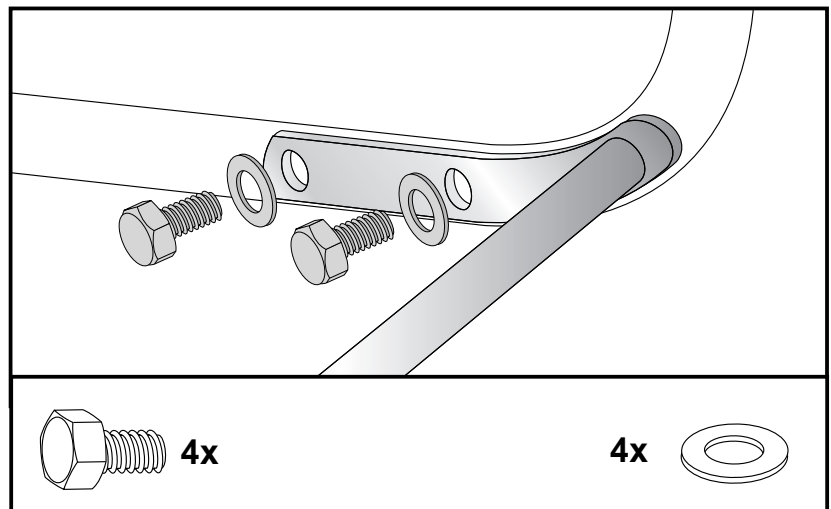

Befestigung des Verbindungsbügels:

Er verläuft in Fahrtrichtung gesehen hinter dem Kotflügel. Die Verschraubung erfolgt mit den VA-Sechskantschrauben M6x16 sowie U-Scheiben Ø6,4.

Fastening of the bracing bow:

Inside the fender with VA-hexagon bolts M6x16 and washers ø6,4.
Use the threads at the inner side of the side carriers.