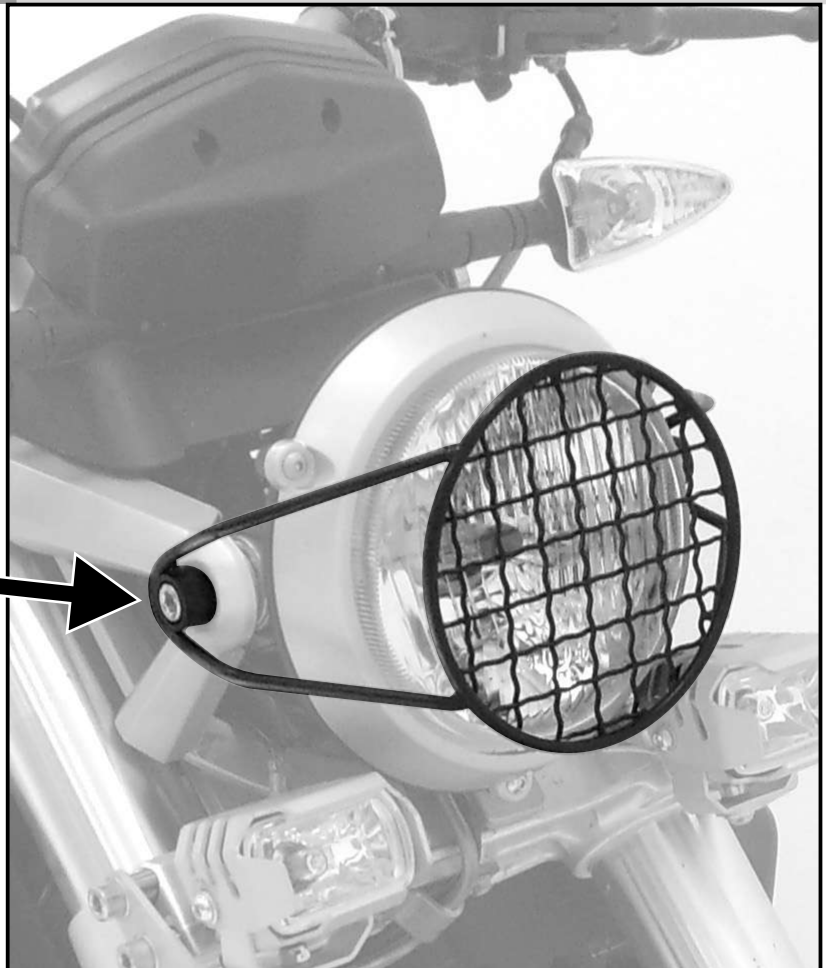

Lampenschutzgitter

BMW G650 Country

Art.-Nr.: 700.656 schwarz

Seitenkoffer  
Topcases  
Gepäckträger  
Lock it System  
Softbags  
Aluminiumkoffer  
Lederkoffer  
Schutzbügel  
Hauptständer  
Chopper-Parts  
Quad-Parts  
Accessoires

## Montageanleitung

Die Originalschrauben der Scheinwerferbefestigung herausdrehen - sie entfallen.

Das Lampenschutzgitter über den freien Bohrungen auflegen und mit den Inbus-schrauben M8 x 45 befestigen. Gitter ausrichten und festziehen.

Bitte beachten: Scheinwerfer muss neu justiert werden !

**Das Lampengitter ist für den Offroad-Einsatz entwickelt worden und hat keine TÜV-Zulassung.**

**Anzugsmomente des Motorradherstellers beachten!  
Nach der Montage alle Verschraubungen auf festen Sitz kontrollieren!**