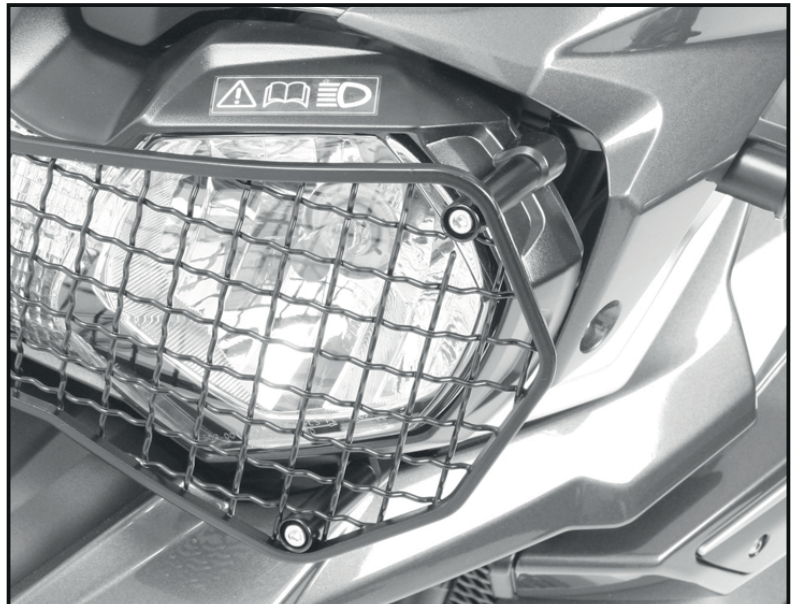

## TRIUMPH Tiger 800 XR / XRX / XRT

(2015-)

Artikel Nr.: / Item-no.: 7007536 00 01 schwarz/black

 MONTAGEANLEITUNG  
 MOUNTING INSTRUCTIONS

Die Originalschrauben der Lampenmaske demontieren. Diese entfallen.

Das Lampengitter in die nun freien Bohrungen einführen und mit den Zylinderschrauben M5 x 75 befestigen.

Unscrew the original screws of the headlight cover. They are obsolete.

Fix the grille with allen screws M5 x 75.