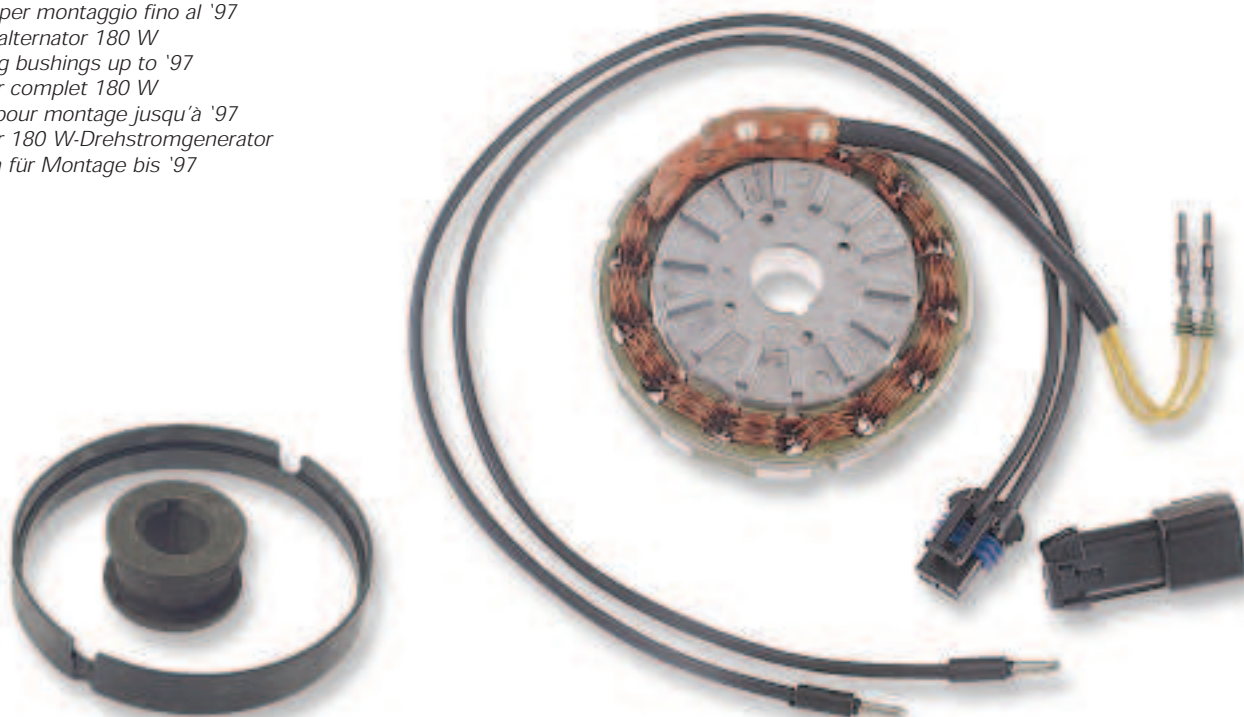

ALTERNATORI
ALTERNATORS
ALTERNATEURS
DREHSTROMGENERATOREN

96507397C 

Alternatore completo 180 W
+ boccole per montaggio fino al '97
Complete alternator 180 W
+ mounting bushings up to '97
Alternateur complet 180 W
+ bagues pour montage jusqu'à '97
Kompletter 180 W-Drehstromgenerator
+ Buchsen für Montage bis '97

69921991A  

Kit alternatore completo 280 W + boccole montaggio dal '98
Complete 280 W generator kit + mounting bushes from '98 onward
Kit alternateur complet 280 W + douilles de montage depuis 98
Satz kompletter 280 W-Drehstromgenerator + Montagebuchsen ab '98