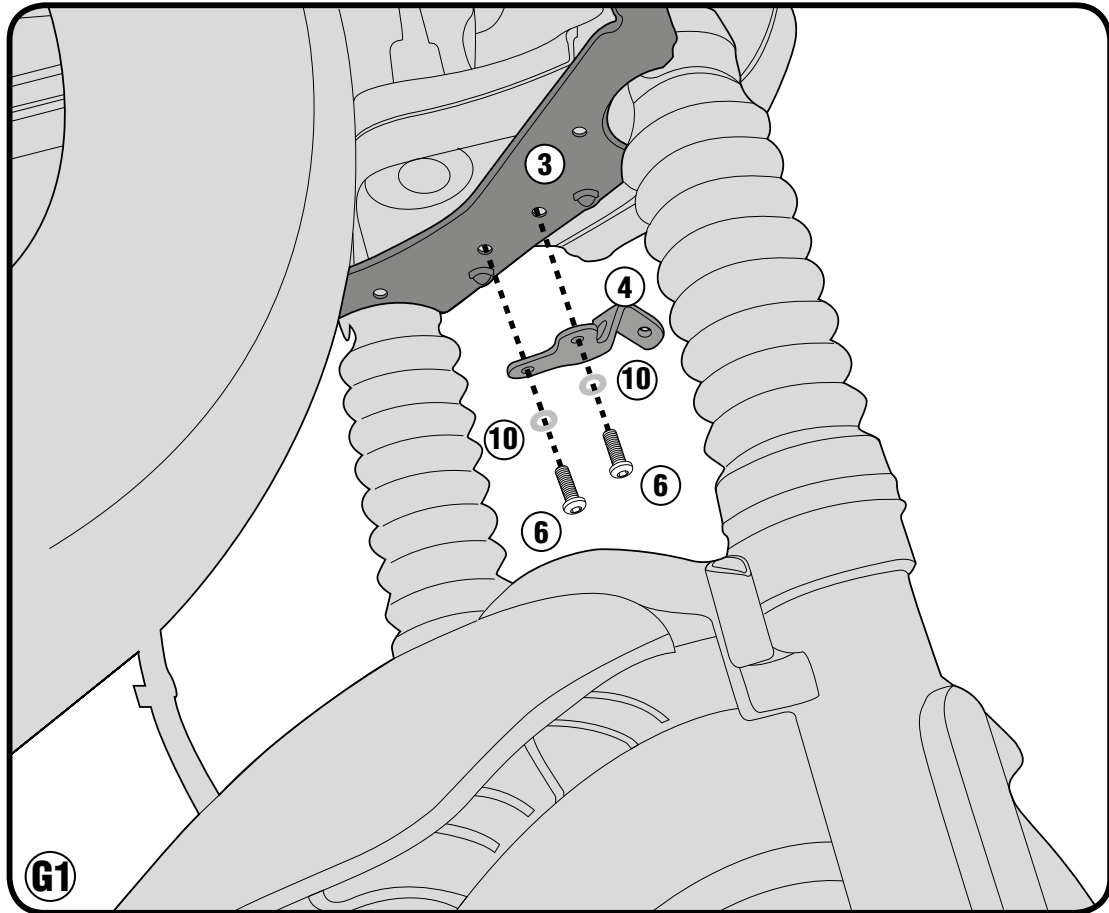

A8201A - A8201A

ATTACCHI SPECIFICI PER - SPECIFIC FITTING KIT FOR - KIT DE MONTAGE SPECIFIQUE POUR
SPEZIFISCHER MONTAGEKIT FÜR - ANCLAJE ESPECÍFICO PARA - ANCORADOURO ESPECÍFICO

MOTO GUZZI V7 (2017)