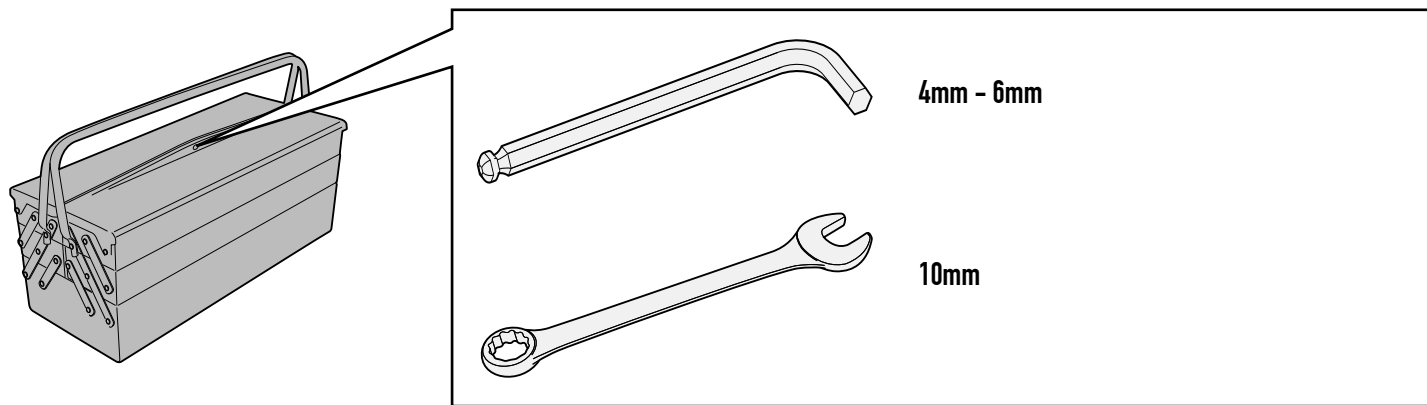

A8201A - A8201A

ATTACCHI SPECIFICI PER - SPECIFIC FITTING KIT FOR - KIT DE MONTAGE SPECIFIQUE POUR
SPEZIFISCHER MONTAGEKIT FÜR - ANCLAJE ESPECÍFICO PARA - ANCORADOURO ESPECÍFICO

MOTO GUZZI V7 (2017)

N°	Descrizione	Caratteristiche	Codice	Quantità
1	Schermo Specifico - Specific Screen Écran Spécifique - Spezifischen Bildschirm Pantalla Específica - Tela Específica	-	-	1
2	Supporto - Support - Support Halterung - Soporte - Apoio	-	A8201DXV A8201SXV	2 (Dx,Sx)
3	Supporto Freccie - Indicators support - Support clignotants - Blinkerhalterung - Soporte para los indicadores	-	GL3457V	1
4	Supporto inferiore - Lower support - Support inférieur - Soporte inferior - Untere Halterung - Suporte inferior	-	GL3456V	1
5	Vite - Screw Vis - Schraube Tornillo - Parafuso	TCEI M8x55	855TCEIX	2
6	Vite - Screw Vis - Schraube Tornillo - Parafuso	TBEIFF M6x16	616TBEIFF	8
7	Vite - Screw Vis - Schraube Tornillo - Parafuso	TBEIFN M6x14	614TBEIFN	1
8	Vite - Screw Vis - Schraube Tornillo - Parafuso	TBEIFN M6x16	616TBEIFN	4
9	Rondella - Washer Rondelle - Scheibe Arandela - Arruela	-	618RON	2
10	Rondella - Washer Rondelle - Scheibe Arandela - Arruela	-	6RON	8
11	Rondella - Washer Rondelle - Scheibe Arandela - Arruela	-	ORONG	4
12	Rondella - Washer Rondelle - Scheibe Arandela - Arruela	-	Z1979	4
13	Distanziale - Spacer Entretoise - Distanzstueck Distanciador - Espaçador	Ø20x6,2 Foro 8,5mm	C20L6,2F8,5T	2
14	Distanziale - Spacer Entretoise - Distanzstueck Distanciador - Espaçador	Ø20x12 Foro 8,5mm	C20L12F8,5T	2
15	Distanziale - Spacer Entretoise - Distanzstueck Distanciador - Espaçador	-	VO64	1
16	Dado - Bolt - Ecrou Mutter - Tuerca	Dado Autobloccante Flangiato M6	6DADIABFN	7
17	Tappo - Cap Fiche - Stecker Enchufe - Bonè	-	10COP	7
18	Reggitelo - Tend Towel Porte Towel - Leinwand Kleiderbügel Tensor De Tienda	-	Z352	2
19	Componenti Originali - Original Parts Parties Originales - Original Bauteile Componentes Originales - Componentes Originais	-	-	-

A8201A - A8201A

ATTACCHI SPECIFICI PER - SPECIFIC FITTING KIT FOR - KIT DE MONTAGE SPECIFIQUE POUR
SPEZIFISCHER MONTAGEKIT FÜR - ANCLAJE ESPECÍFICO PARA - ANCORADOURO ESPECÍFICO

MOTO GUZZI V7 (2017)