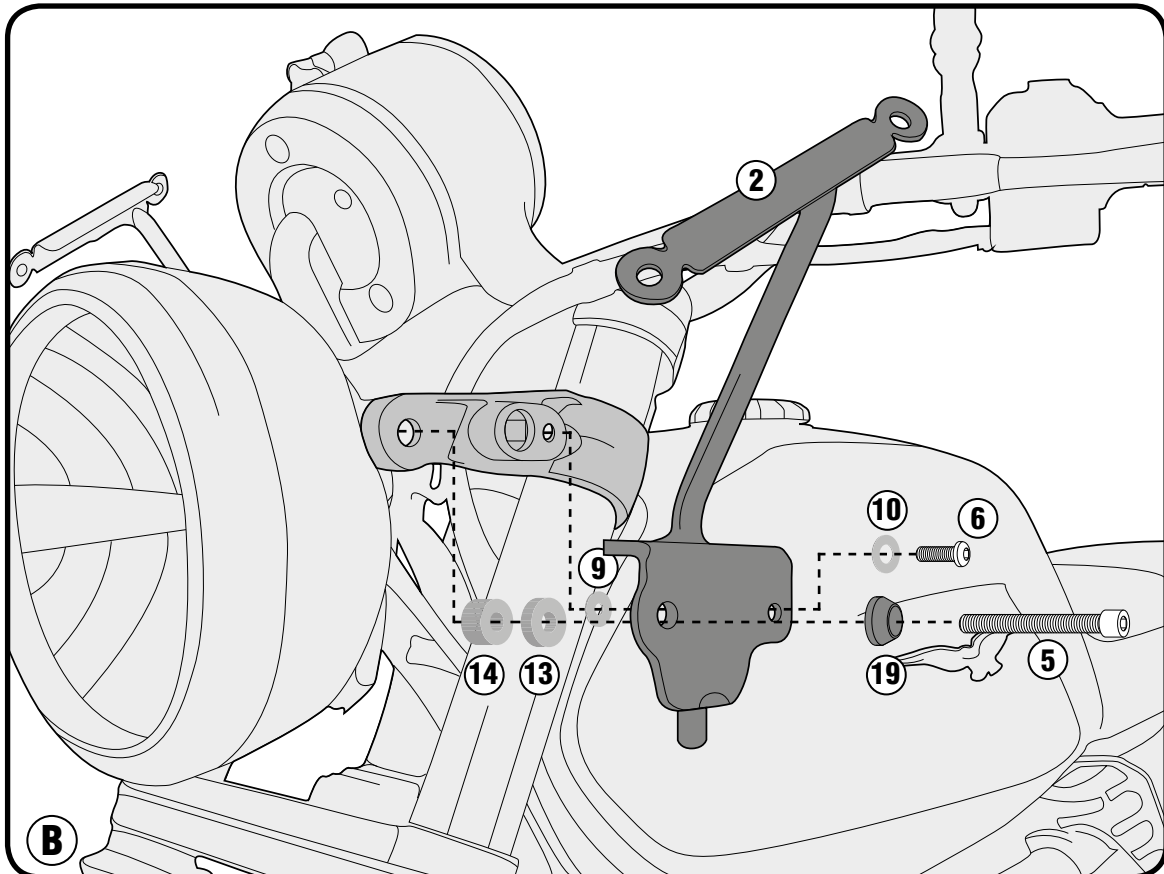

A8201A - A8201A

ATTACCHI SPECIFICI PER - SPECIFIC FITTING KIT FOR - KIT DE MONTAGE SPECIFIQUE POUR
SPEZIFISCHER MONTAGEKIT FÜR - ANCLAJE ESPECÍFICO PARA - ANCORADOURO ESPECÍFICO

MOTO GUZZI V7 (2017)