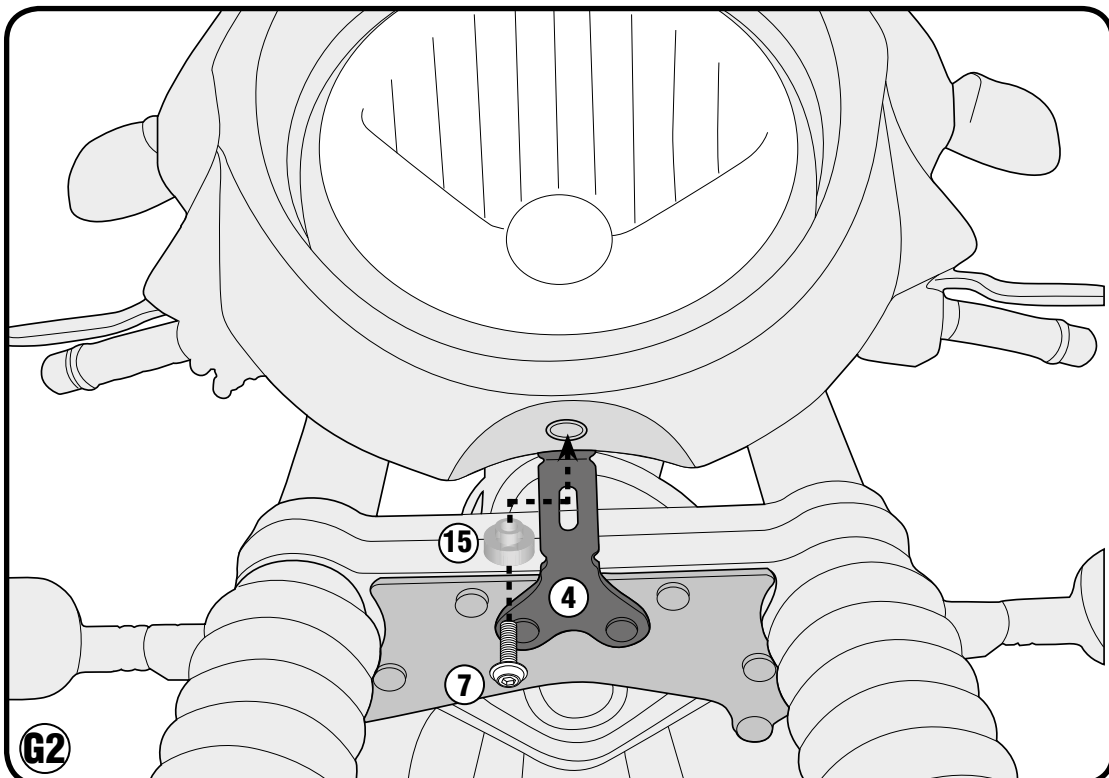

A8201A - A8201A

ATTACCHI SPECIFICI PER - SPECIFIC FITTING KIT FOR - KIT DE MONTAGE SPECIFIQUE POUR
SPEZIFISCHER MONTAGEKIT FÜR - ANCLAJE ESPECÍFICO PARA - ANCORADOURO ESPECÍFICO

MOTO GUZZI V7 (2017)