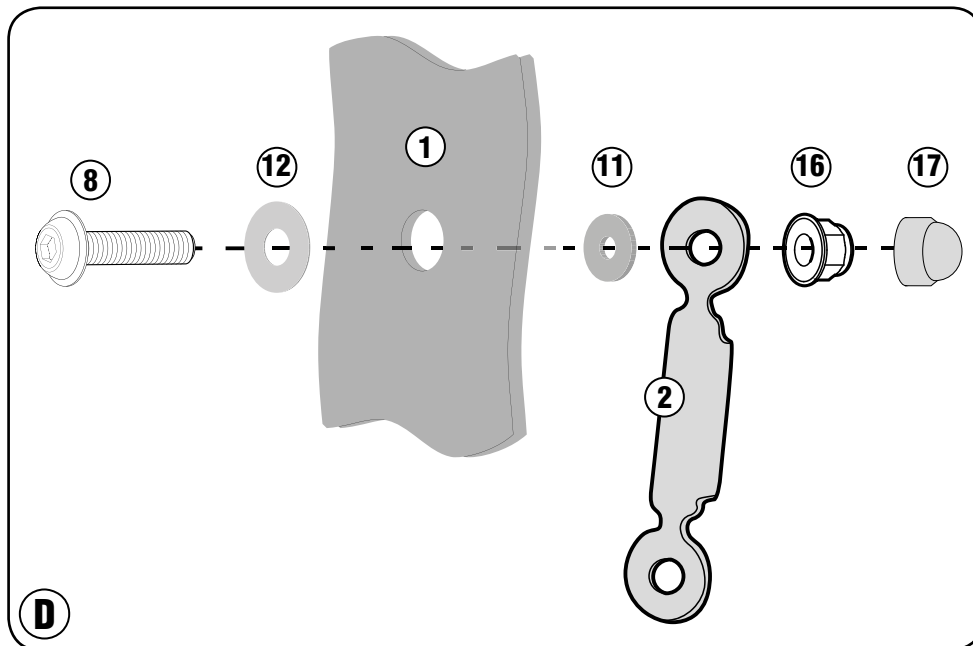

A8201A - A8201A

ATTACCHI SPECIFICI PER - SPECIFIC FITTING KIT FOR - KIT DE MONTAGE SPECIFIQUE POUR
SPEZIFISCHER MONTAGEKIT FÜR - ANCLAJE ESPECÍFICO PARA - ANCORADOURO ESPECÍFICO

MOTO GUZZI V7 (2017)