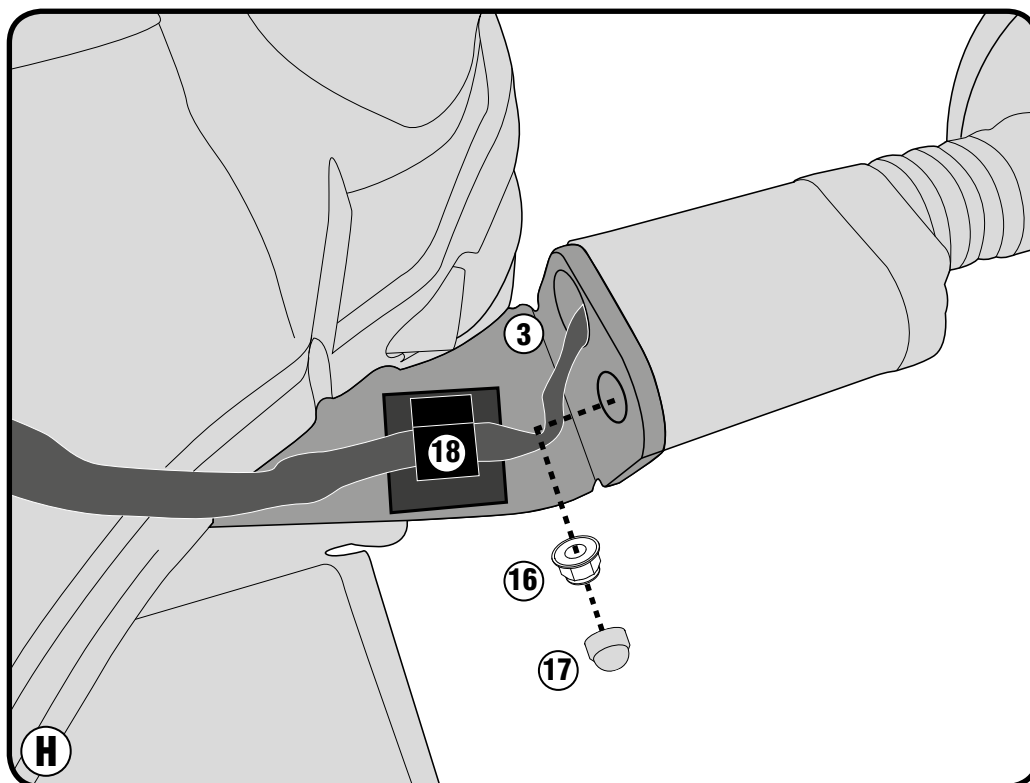

A8201A - A8201A

ATTACCHI SPECIFICI PER - SPECIFIC FITTING KIT FOR - KIT DE MONTAGE SPECIFIQUE POUR
SPEZIFISCHER MONTAGEKIT FÜR - ANCLAJE ESPECÍFICO PARA - ANCORADOURO ESPECÍFICO

MOTO GUZZI V7 (2017)