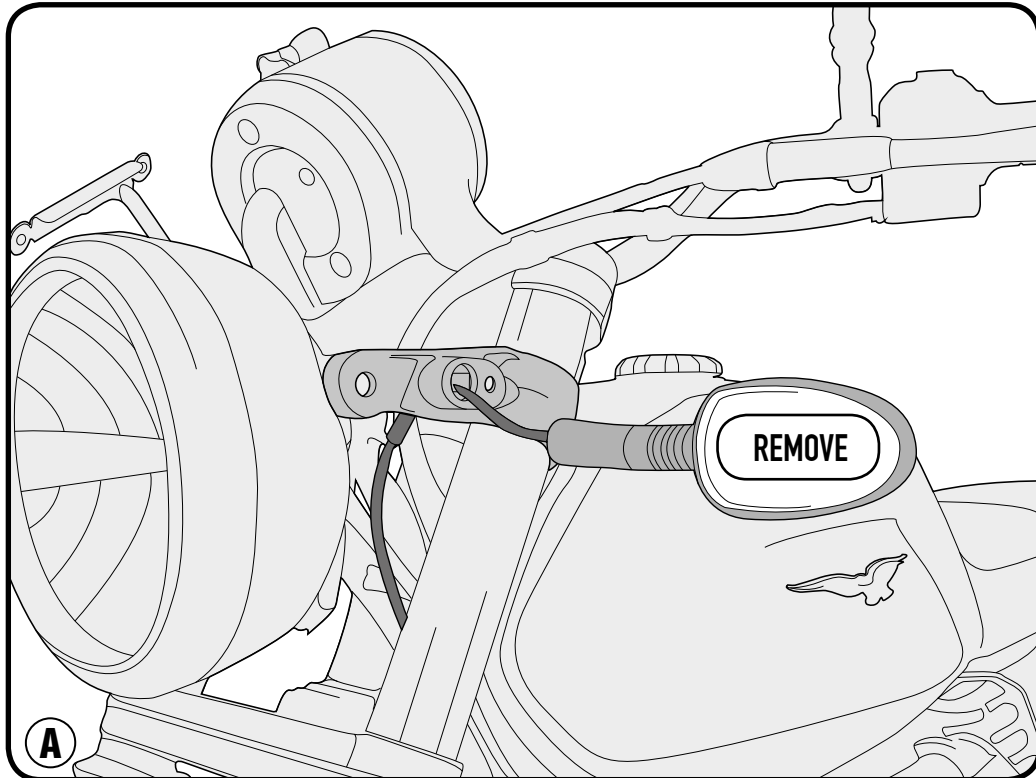

A8201A - A8201A

ATTACCHI SPECIFICI PER - SPECIFIC FITTING KIT FOR - KIT DE MONTAGE SPECIFIQUE POUR
SPEZIFISCHER MONTAGEKIT FÜR - ANCLAJE ESPECÍFICO PARA - ANCORADOURO ESPECÍFICO

MOTO GUZZI V7 (2017)