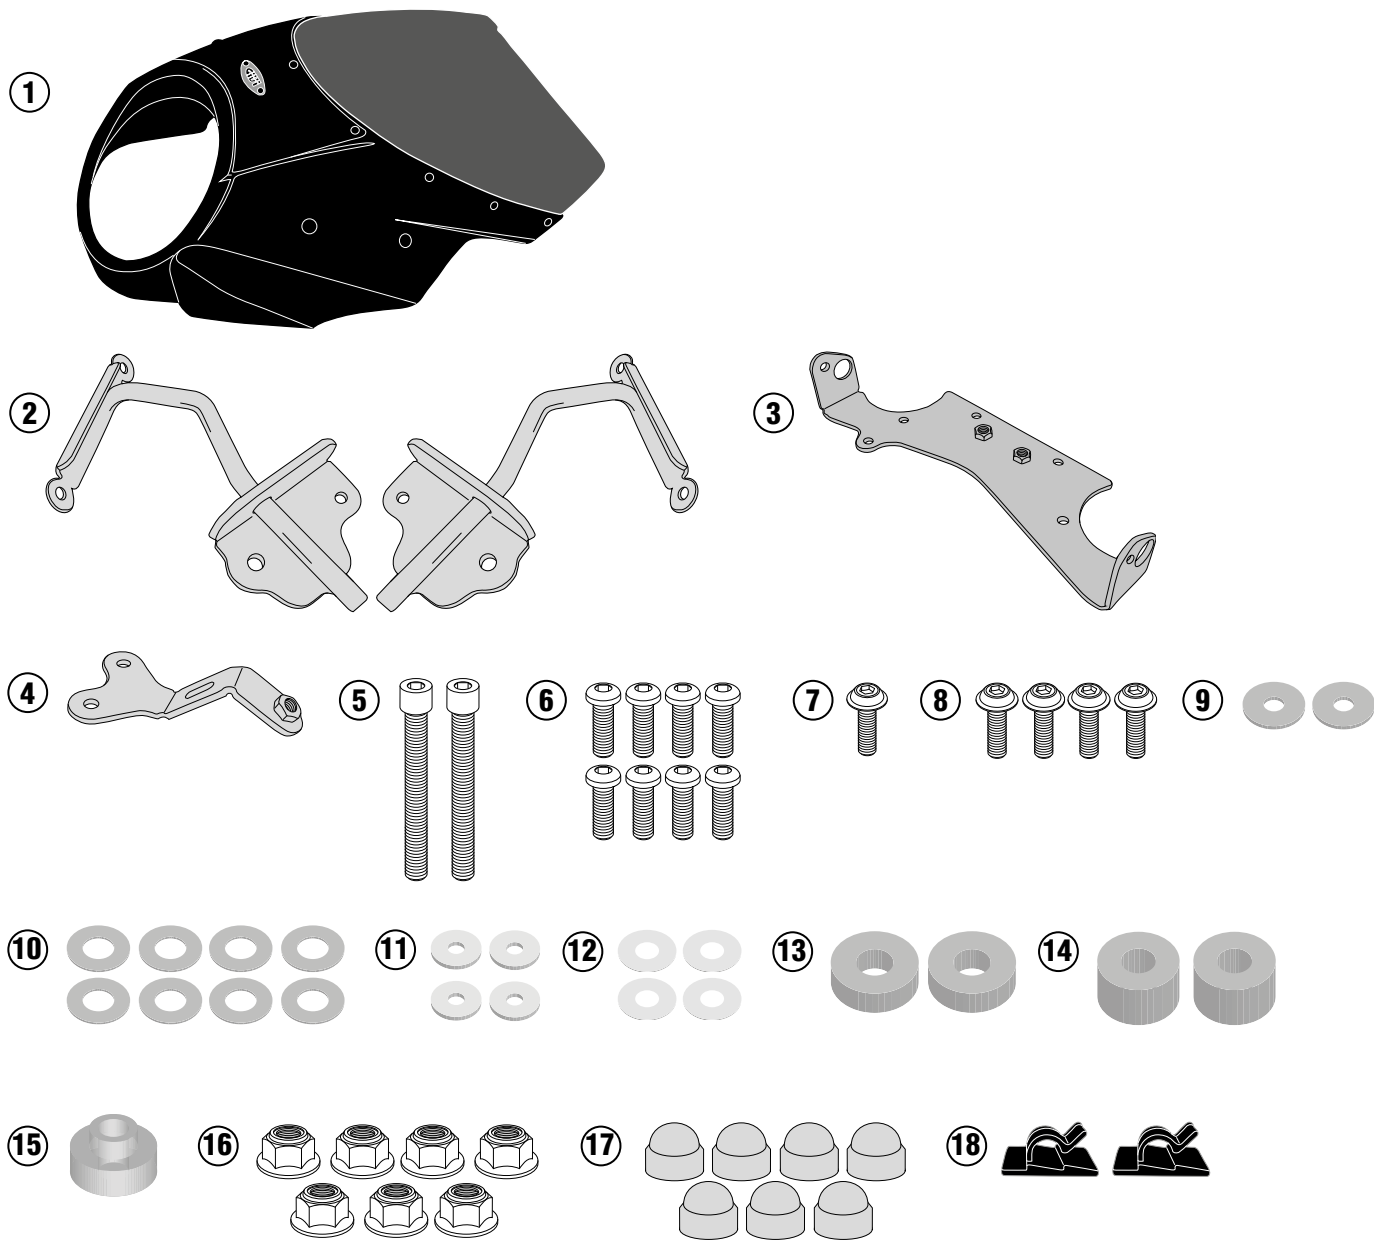

A8201A - A8201A

ATTACCHI SPECIFICI PER - SPECIFIC FITTING KIT FOR - KIT DE MONTAGE SPECIFIQUE POUR
SPEZIFISCHER MONTAGEKIT FÜR - ANCLAJE ESPECÍFICO PARA - ANCORADOURO ESPECÍFICO

MOTO GUZZI V7 (2017)

N°	Descrizione	Caratteristiche	Codice	Quantità
1	Schermo Specifico - Specific Screen Écran Spécifique - Spezifischen Bildschirm Pantalla Específica - Tela Específica	-	-	1
2	Supporto - Support - Support Halterung - Soporte - Apoio	-	A8201DXV A8201SXV	2 (Dx,Sx)
3	Supporto Freccie - Indicators support - Support clignotants - Blinkerhalterung - Soporte para los indicadores	-	GL3457V	1
4	Supporto inferiore - Lower support - Support inférieur - Soporte inferior - Untere Halterung - Suporte inferior	-	GL3456V	1
5	Vite - Screw Vis - Schraube Tornillo - Parafuso	TCEI M8x55	855TCEIX	2
6	Vite - Screw Vis - Schraube Tornillo - Parafuso	TBEIFF M6x16	616TBEIFF	8
7	Vite - Screw Vis - Schraube Tornillo - Parafuso	TBEIFN M6x14	614TBEIFN	1
8	Vite - Screw Vis - Schraube Tornillo - Parafuso	TBEIFN M6x16	616TBEIFN	4
9	Rondella - Washer Rondelle - Scheibe Arandela - Arruela	-	618RON	2
10	Rondella - Washer Rondelle - Scheibe Arandela - Arruela	-	6RON	8
11	Rondella - Washer Rondelle - Scheibe Arandela - Arruela	-	ORONG	4
12	Rondella - Washer Rondelle - Scheibe Arandela - Arruela	-	Z1979	4
13	Distanziale - Spacer Entretoise - Distanzstueck Distanciador - Espaçador	Ø20x6,2 Foro 8,5mm	C20L6,2F8,5T	2
14	Distanziale - Spacer Entretoise - Distanzstueck Distanciador - Espaçador	Ø20x12 Foro 8,5mm	C20L12F8,5T	2
15	Distanziale - Spacer Entretoise - Distanzstueck Distanciador - Espaçador	-	VO64	1
16	Dado - Bolt - Ecrou Mutter - Tuerca	Dado Autobloccante Flangiato M6	6DADIABFN	7
17	Tappo - Cap Fiche - Stecker Enchufe - Bonè	-	10COP	7
18	Reggitelo - Tend Towel Porte Towel - Leinwand Kleiderbügel Tensor De Tienda	-	Z352	2
19	Componenti Originali - Original Parts Parties Originales - Original Bauteile Componentes Originales - Componentes Originais	-	-	-

A8201A - A8201A

ATTACCHI SPECIFICI PER - SPECIFIC FITTING KIT FOR - KIT DE MONTAGE SPECIFIQUE POUR
SPEZIFISCHER MONTAGEKIT FÜR - ANCLAJE ESPECÍFICO PARA - ANCORADOURO ESPECÍFICO

MOTO GUZZI V7 (2017)