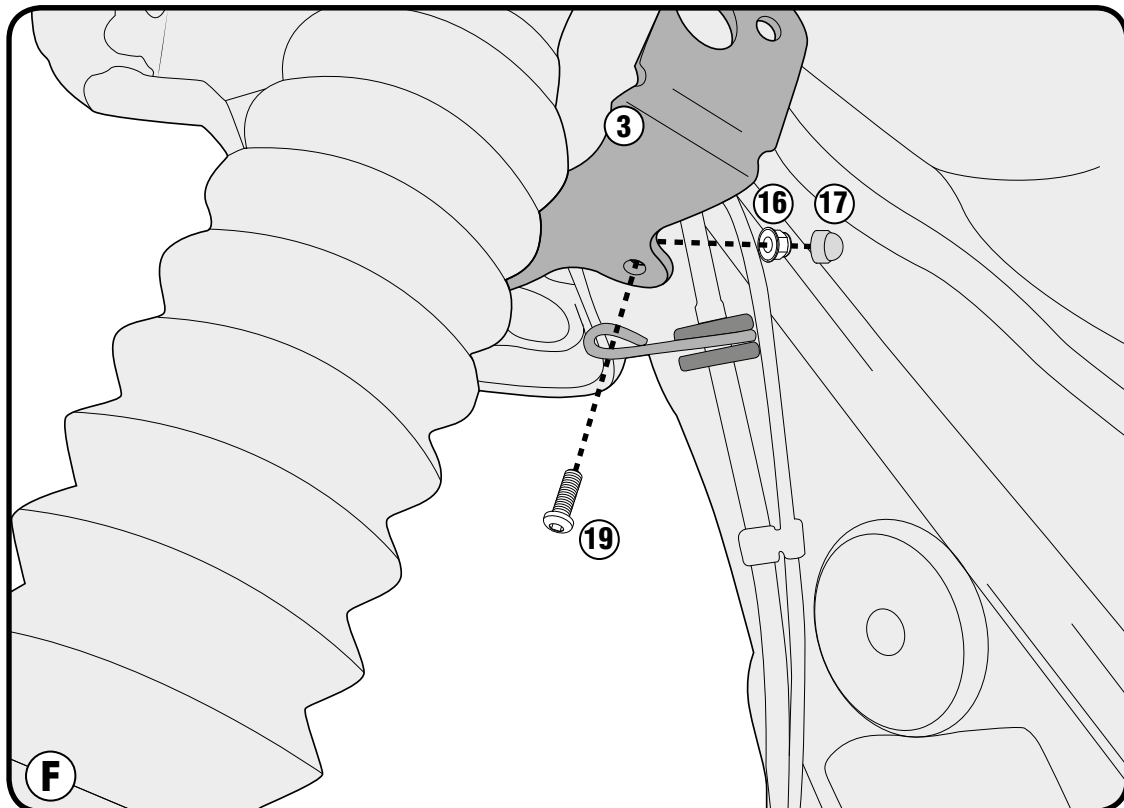

A8201A - A8201A

ATTACCHI SPECIFICI PER - SPECIFIC FITTING KIT FOR - KIT DE MONTAGE SPECIFIQUE POUR
SPEZIFISCHER MONTAGEKIT FÜR - ANCLAJE ESPECÍFICO PARA - ANCORADOURO ESPECÍFICO

MOTO GUZZI V7 (2017)