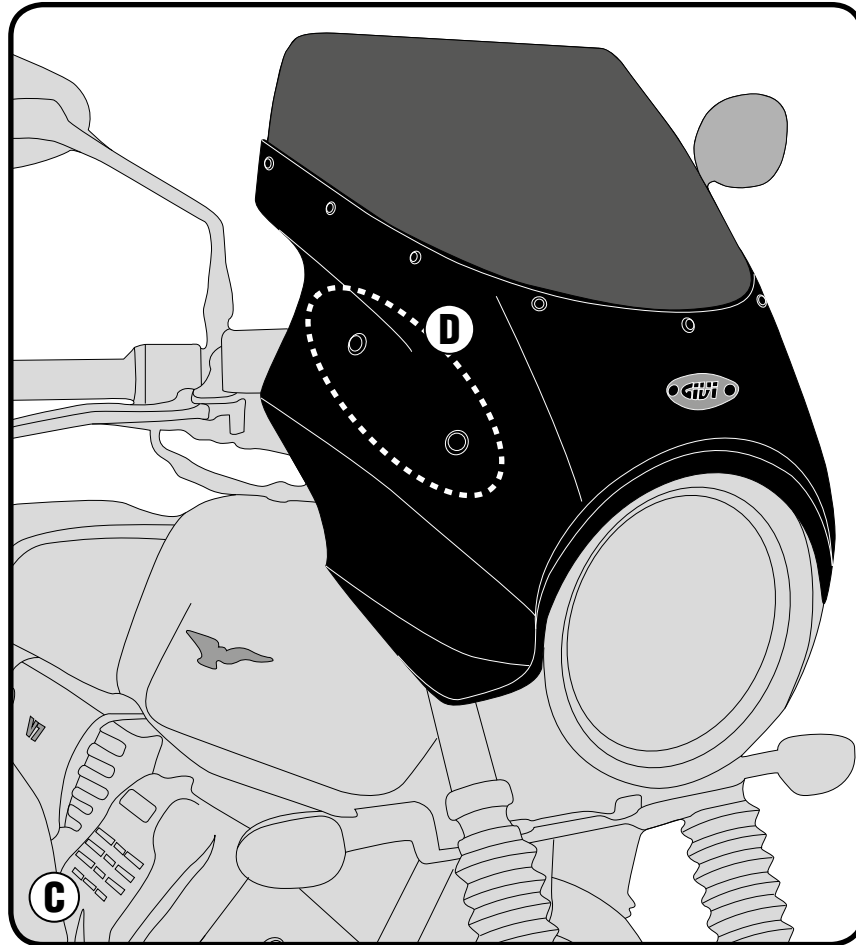

A8201A - A8201A

ATTACCHI SPECIFICI PER - SPECIFIC FITTING KIT FOR - KIT DE MONTAGE SPECIFIQUE POUR
SPEZIFISCHER MONTAGEKIT FÜR - ANCLAJE ESPECÍFICO PARA - ANCORADOURO ESPECÍFICO

MOTO GUZZI V7 (2017)