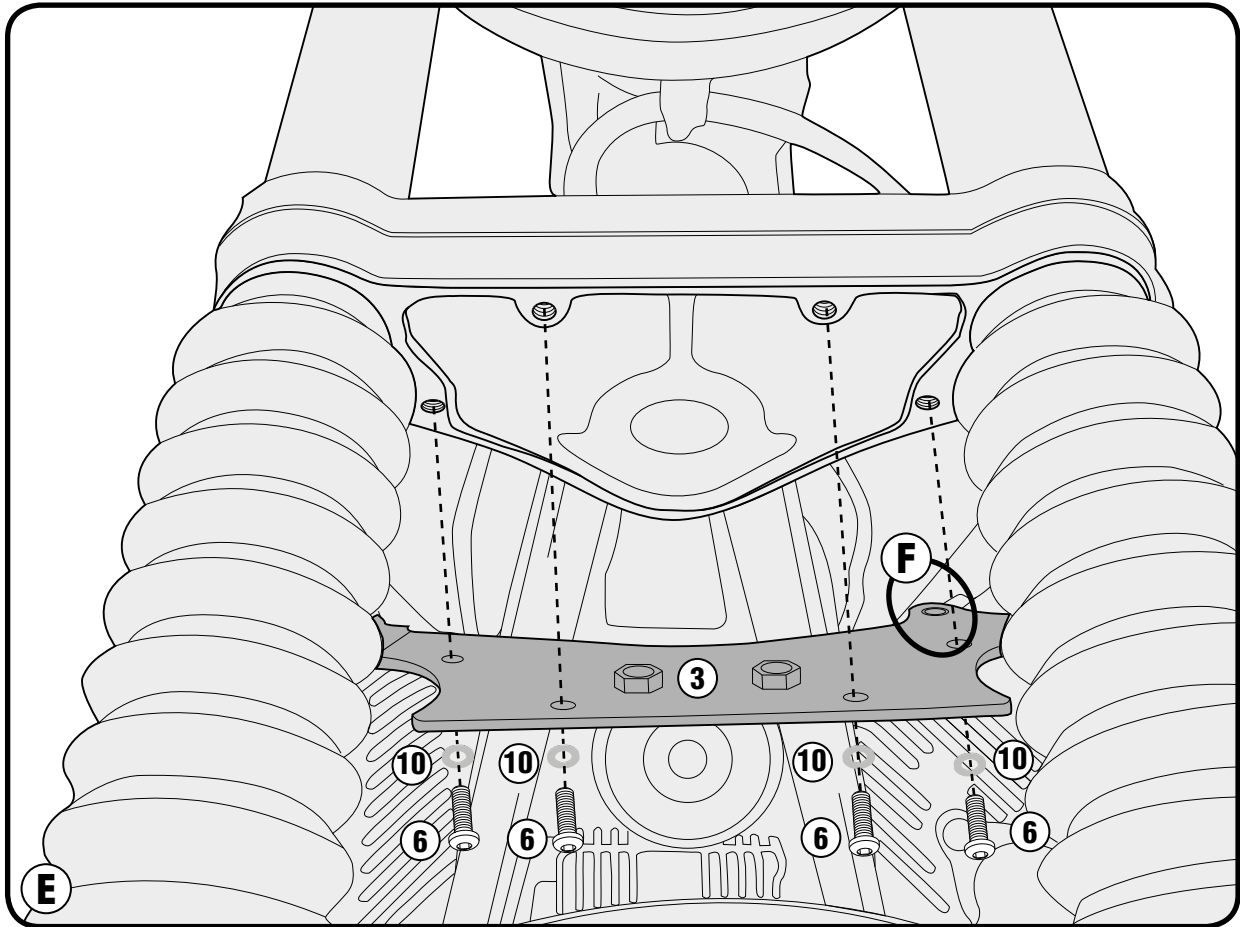

A8201A - A8201A

ATTACCHI SPECIFICI PER - SPECIFIC FITTING KIT FOR - KIT DE MONTAGE SPECIFIQUE POUR
SPEZIFISCHER MONTAGEKIT FÜR - ANCLAJE ESPECÍFICO PARA - ANCORADOURO ESPECÍFICO

MOTO GUZZI V7 (2017)