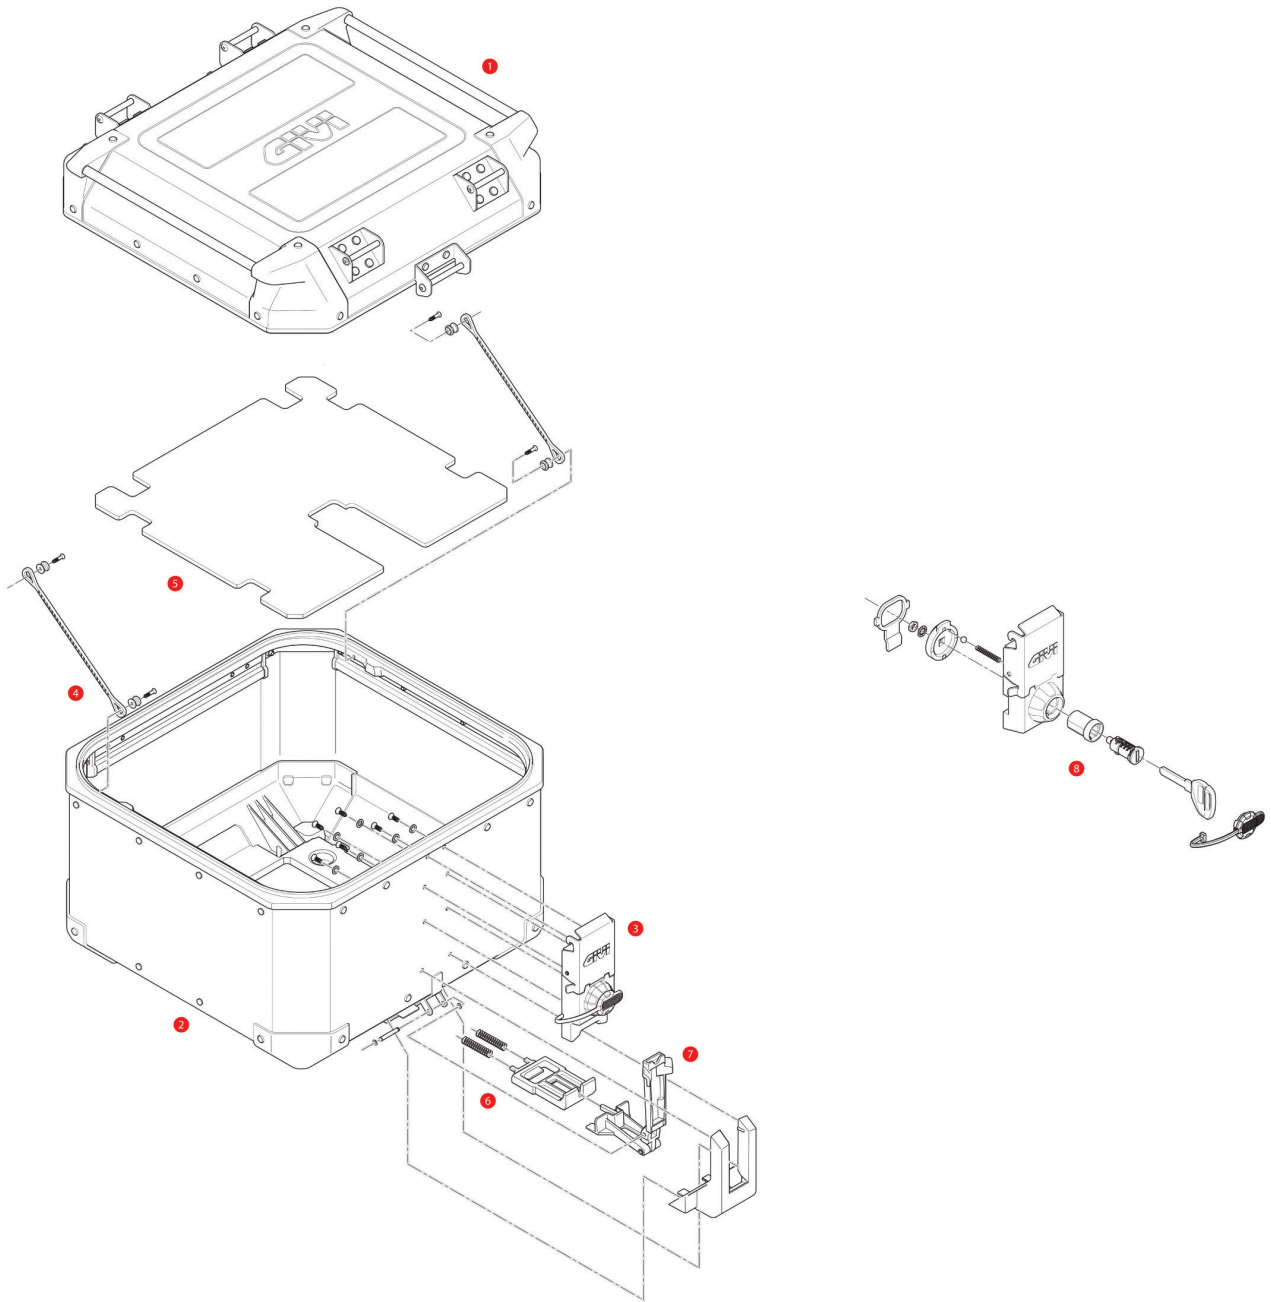

OBK58A / OBK58B / OBK42A / OBK42B TREKKER OUTBACK TOPCASE

1	ZOBK58ACM	Alu Kofferdeckel für OBK58A, silber	€	277,50
	ZOBK58BCM	Alu Kofferdeckel für OBK58A, schwarz	€	276,50
	ZOBK42ACM	Alu Kofferdeckel für OBK42A, silber	€	229,00
	ZOBK42BCM	Alu Kofferdeckel für OBK42B, schwarz	€	253,99
	ZOBKN58ACM	Alu Kofferdeckel für OBKN58A, silber	€	277,50
	ZOBKN58BCM	Alu Kofferdeckel für OBKN58B, schwarz	€	276,50
	ZOBKN42ACM	Alu Kofferdeckel für OBKN42A, silber	€	229,00
	ZOBKN42BCM	Alu Kofferdeckel für OBKN42B, schwarz	€	253,99
2	ZOBK58AFM	Alu Kofferboden für OBK58A, silber	€	409,00
	ZOBK58BFM	Alu Kofferboden für OBK58B, schwarz	€	456,00
	ZOBK42AFM	Alu Kofferboden für OBK42A, silber	€	389,00
	ZOBK42BFM	Alu Kofferboden für OBK42B, schwarz	€	441,50

	ZOBKN58AFM	Alu Kofferboden für OBKN58A, silber	€	409,00	
	ZOBKN58BFM	Alu Kofferboden für OBKN58B, schwarz	€	456,00	
	ZOBKN42AFM	Alu Kofferboden für OBKN42A, silber	€	389,00	
	ZOBKN42BFM	Alu Kofferboden für OBKN42B, schwarz	€	441,50	
	3	Z8024MR	Verschlussystem montiert	€	41,00
	4	Z115R	Fangband für Kofferdeckel, 2 Stk.	€	3,00
	5	Z8098R	Innenauskleidung für Topcase OBK58	€	16,99
	5	Z8099R	Innenauskleidung für Topcase OBK42	€	11,00
	6	Z1782CR	Riegel	€	9,50
	7	Z8025R	Entriemelung komplett montiert	€	18,50
	8	SL101	Security Lock Schlüssel, inklusive Schließzylinder.	€	18,00
		Z8032R	Staubdichte Kappe OBK42 / OBK58	€	4,50

TREKKER OUTBACK ATV 110 LITER VOLUMEN

	ZOBK110ACM	Kofferdeckel für OBK110A	€	299,00
	ZOBK110AFM	Kofferunterteil OBK110A	€	568,00
	Z4822CPMOBK110R	Wasserablauf-Gummistopfen für OBK110A	€	73,00
	Z115R	Fangband für Kofferdeckel, 2 Stk.	€	3,00

	Z8902R	Innenmatte OBK110A	€	18,00
	Z8903R	Gummistopfen OBK110A	€	4,50
	SL102	Security Lock Schlüssel-Set für 2 Koffer, inklusive Buchsen und Platinen	€	31,00